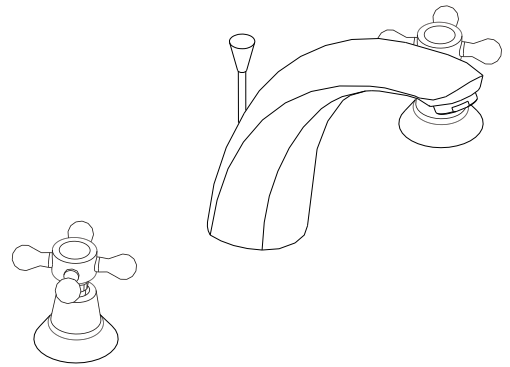

série: Acrópole

descrição: misturadora de lavatório 3 furos

sanindusa[®]

código: 5171360

revisão: 00

Os produtos apresentados seguem especificações técnicas internas da SANINDUSA.

As dimensões são meramente indicativas.

Reservamos o direito de fazer alterações técnicas que permitam melhorar a funcionalidade dos nossos produtos, sem aviso prévio.

The presented products follow technical specifications from SANINDUSA.

The dimensions of the pieces are merely a reference.

We reserve the right to introduce technical improvements in our products without previous advice.

18	Válvula VDA 1"1/4 Latão Ref. 34111CR/20
17	Fléxivel
16	Fixação p/ 3 Furos Aveiro
15	O'ring 39.34x2.62
14	Aereador M24x1
13	Pômulo Vareta ø14x20
12	Vareta ø4x360
11	Bica Aveiro Nº 7
10	Inserto Plastica "hot" ø14
9	Inserto Plastica "cold" ø14
8	Plaqueta ø20
7	Parafuso Chave Cruz M4x12
6	Manípulo Cruzeta
5	Campânula de Castelo p/ Manípulo Cruzeta
4	Castelo Tradicional c/ O'ring 18x2
3	Espelho Lateral Rimini
2	Fixação 3/4" Confezione Fissagio
1	Lateral Longo 3/4"