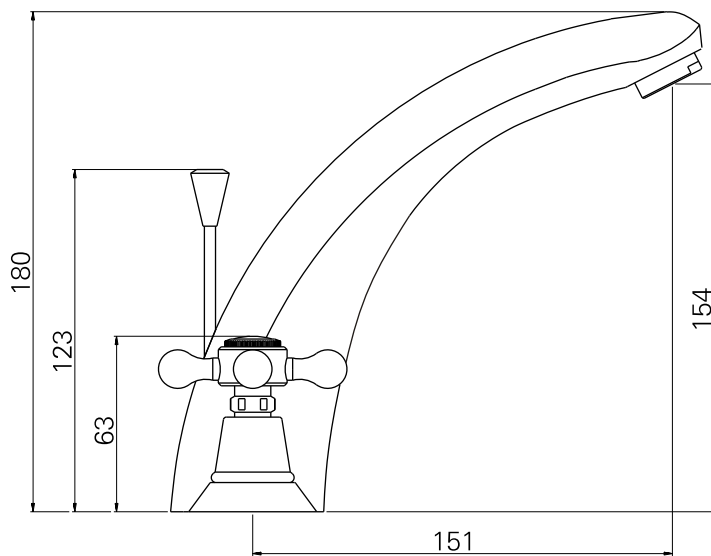

série: Acrópole

descrição: misturadora de lavatório 3 furos

sanindusa[®]

código: 5171360

revisão: 00

Os produtos apresentados seguem especificações técnicas internas da SANINDUSA.

As dimensões são meramente indicativas.

We reserve the right to introduce technical improvements in our products without previous advice.

18	Válvula VDA 1"1/4 Latão Ref. 34111CR/20
17	Fléxivel
16	Fixação p/ 3 Furos Aveiro
15	O'ring 39.34x2.62
14	Aereador M24x1
13	Pômulo Vareta ø14x20
12	Vareta ø4x360
11	Bica Aveiro Nº 7
10	Inserto Plastica "hot" ø14
9	Inserto Plastica "cold" ø14
8	Plaqueta ø20
7	Parafuso Chave Cruz M4x12
6	Manípulo Cruzeta
5	Campânula de Castelo p/ Manípulo Cruzeta
4	Castelo Tradicional c/ O'ring 18x2
3	Espelho Lateral Rimini
2	Fixação 3/4" Confezione Fissagio
1	Lateral Longo 3/4"