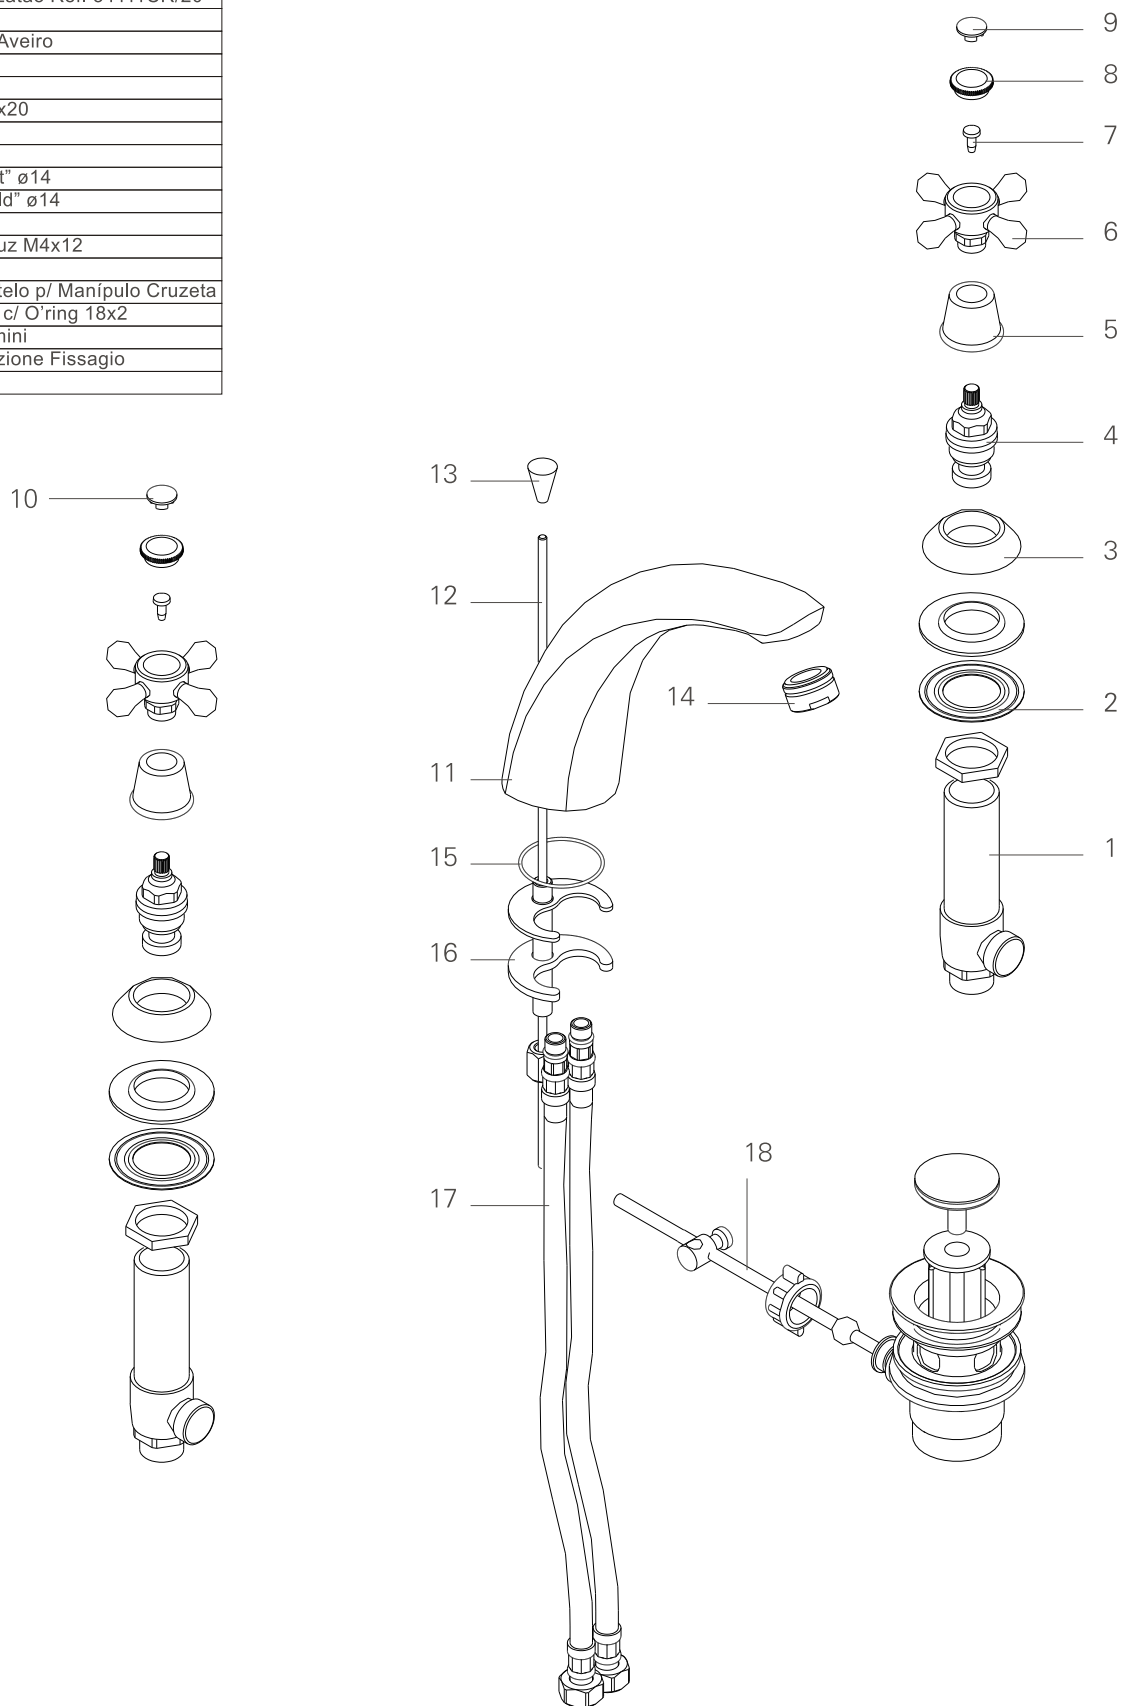

série: Acrópole

descrição: misturadora de lavatório 3 furos

sanindusa[®]

código: 5171360

revisão: 00

Os produtos apresentados seguem especificações técnicas internas da SANINDUSA.

As dimensões são meramente indicativas.

We reserve the right to introduce technical improvements in our products without previous advice.

18	Válvula VDA 1"1/4 Latão Ref. 34111CR/20
17	Fléxivel
16	Fixação p/ 3 Furos Aveiro
15	O'ring 39.34x2.62
14	Aereador M24x1
13	Pômulo Vareta ø14x20
12	Vareta ø4x360
11	Bica Aveiro Nº 7
10	Inserto Plastica "hot" ø14
9	Inserto Plastica "cold" ø14
8	Plaqueta ø20
7	Parafuso Chave Cruz M4x12
6	Manípulo Cruzeta
5	Campânula de Castelo p/ Manípulo Cruzeta
4	Castelo Tradicional c/ O'ring 18x2
3	Espelho Lateral Rimini
2	Fixação 3/4" Confezione Fissagio
1	Lateral Longo 3/4"

Os produtos apresentados seguem especificações técnicas internas da SANINDUSA.

As dimensões são meramente indicativas.

Reservamos o direito de fazer alterações técnicas que permitam melhorar a funcionalidade dos nossos produtos, sem aviso prévio.