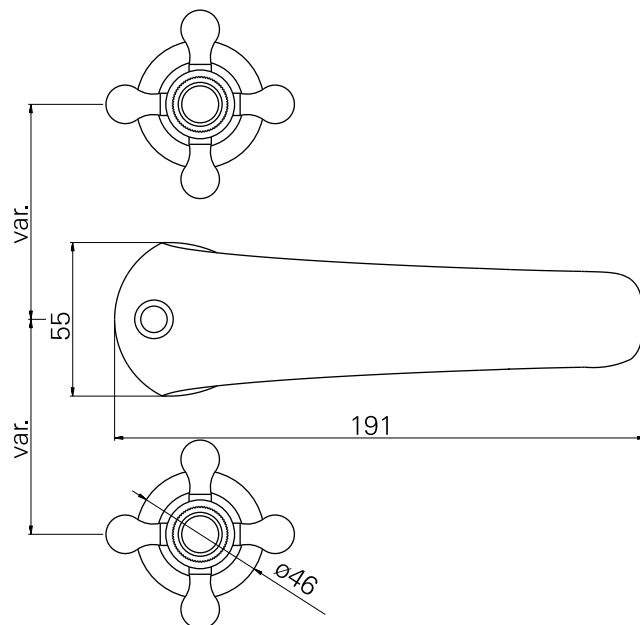

série: Acrópole

descrição: misturadora de lavatório 3 furos

sanindusa[®]

código: 5171360

revisão: 00

Os produtos apresentados seguem especificações técnicas internas da SANINDUSA.

As dimensões são meramente indicativas.

We reserve the right to introduce technical improvements in our products without previous advice.

18	Válvula VDA 1"1/4 Latão Ref. 34111CR/20
17	Fléxivel
16	Fixação p/ 3 Furos Aveiro
15	O'ring 39.34x2.62
14	Aereador M24x1
13	Pômulo Vareta ø14x20
12	Vareta ø4x360
11	Bica Aveiro Nº 7
10	Inserto Plastica "hot" ø14
9	Inserto Plastica "cold" ø14
8	Plaqueta ø20
7	Parafuso Chave Cruz M4x12
6	Manípulo Cruzeta
5	Campânula de Castelo p/ Manípulo Cruzeta
4	Castelo Tradicional c/ O'ring 18x2
3	Espelho Lateral Rimini
2	Fixação 3/4" Confezione Fissagio
1	Lateral Longo 3/4"

Os produtos apresentados seguem especificações técnicas internas da SANINDUSA.

As dimensões são meramente indicativas.

Reservamos o direito de fazer alterações técnicas que permitam melhorar a funcionalidade dos nossos produtos, sem aviso prévio.