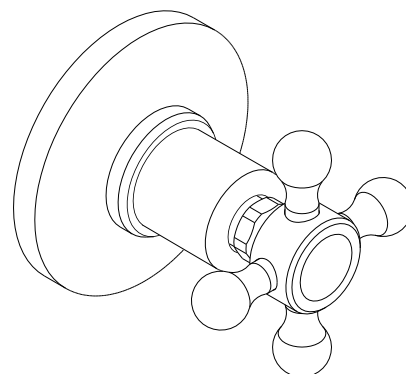

série: Acrópole      descrição: torneira de passagem

código: 5170661(961)    revisão: 00

sanindusa<sup>®</sup>

Os produtos apresentados seguem especificações técnicas internas da SANINDUSA.

As dimensões são meramente indicativas.

We reserve the right to introduce technical improvements in our products without previous advice.

8	Inserto Plastica ø14
7	Plaqueta ø20
6	Manípulo Cruzeta
5	Campânula ø26 H30
4	Guarnizione x Rosone 3/4"
3	Espelho Base 3/4"
2	Castelo Passador 1/2"
1	Caixa p/ Castelo Passador 1/2" [3/4"]