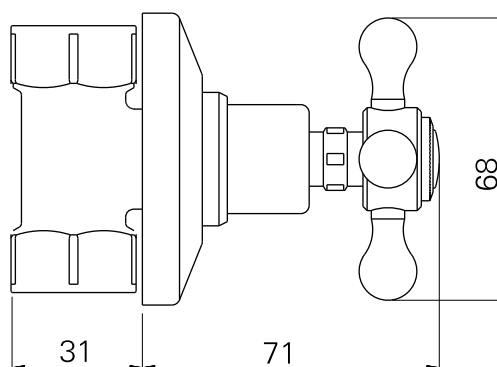

série: Acrópole      descrição: torneira de passagem

código: 5170661(961)    revisão: 00

sanindusa<sup>®</sup>

Os produtos apresentados seguem especificações técnicas internas da SANINDUSA.

As dimensões são meramente indicativas.

We reserve the right to introduce technical improvements in our products without previous advice.

8	Inserto Plastica ø14
7	Plaqueta ø20
6	Manípulo Cruzeta
5	Campânula ø26 H30
4	Guarnizione x Rosone 3/4"
3	Espelho Base 3/4"
2	Castelo Passador 1/2"
1	Caixa p/ Castelo Passador 1/2" [3/4"]