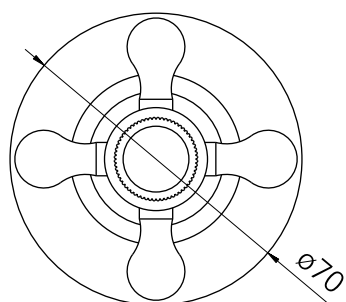

série: Acrópole      descrição: torneira de passagem

código: 5170661(961)    revisão: 00

sanindusa<sup>®</sup>

Os produtos apresentados seguem especificações técnicas internas da SANINDUSA.

As dimensões são meramente indicativas.

We reserve the right to introduce technical improvements in our products without previous advice.

8	Inserto Plastica ø14
7	Plaqueta ø20
6	Manípulo Cruzeta
5	Campânula ø26 H30
4	Guarnizione x Rosone 3/4"
3	Espelho Base 3/4"
2	Castelo Passador 1/2"
1	Caixa p/ Castelo Passador 1/2" [3/4"]