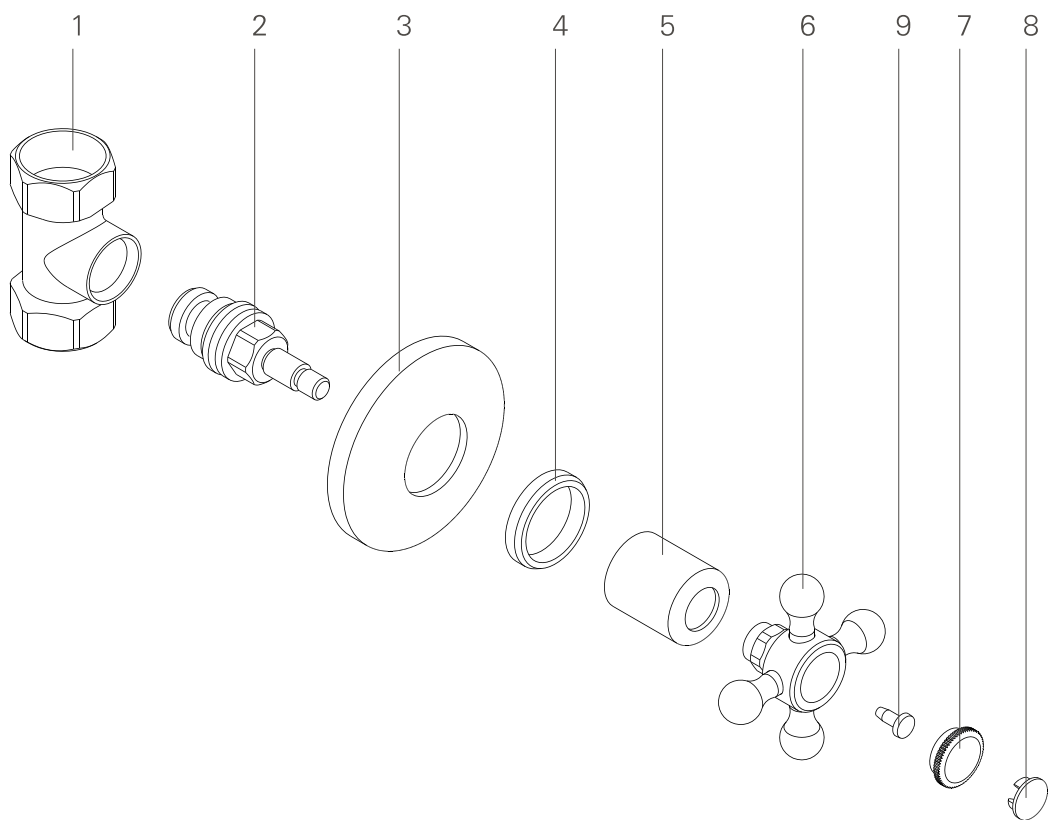

série: Acrópole      descrição: torneira de passagem

código: 5170661(961)    revisão: 00

sanindusa<sup>®</sup>

Os produtos apresentados seguem especificações técnicas internas da SANINDUSA.

As dimensões são meramente indicativas.

We reserve the right to introduce technical improvements in our products without previous advice.

8	Inserto Plastica ø14
7	Plaqueta ø20
6	Manípulo Cruzeta
5	Campânula ø26 H30
4	Guarnizione x Rosone 3/4"
3	Espelho Base 3/4"
2	Castelo Passador 1/2"
1	Caixa p/ Castelo Passador 1/2" [3/4"]