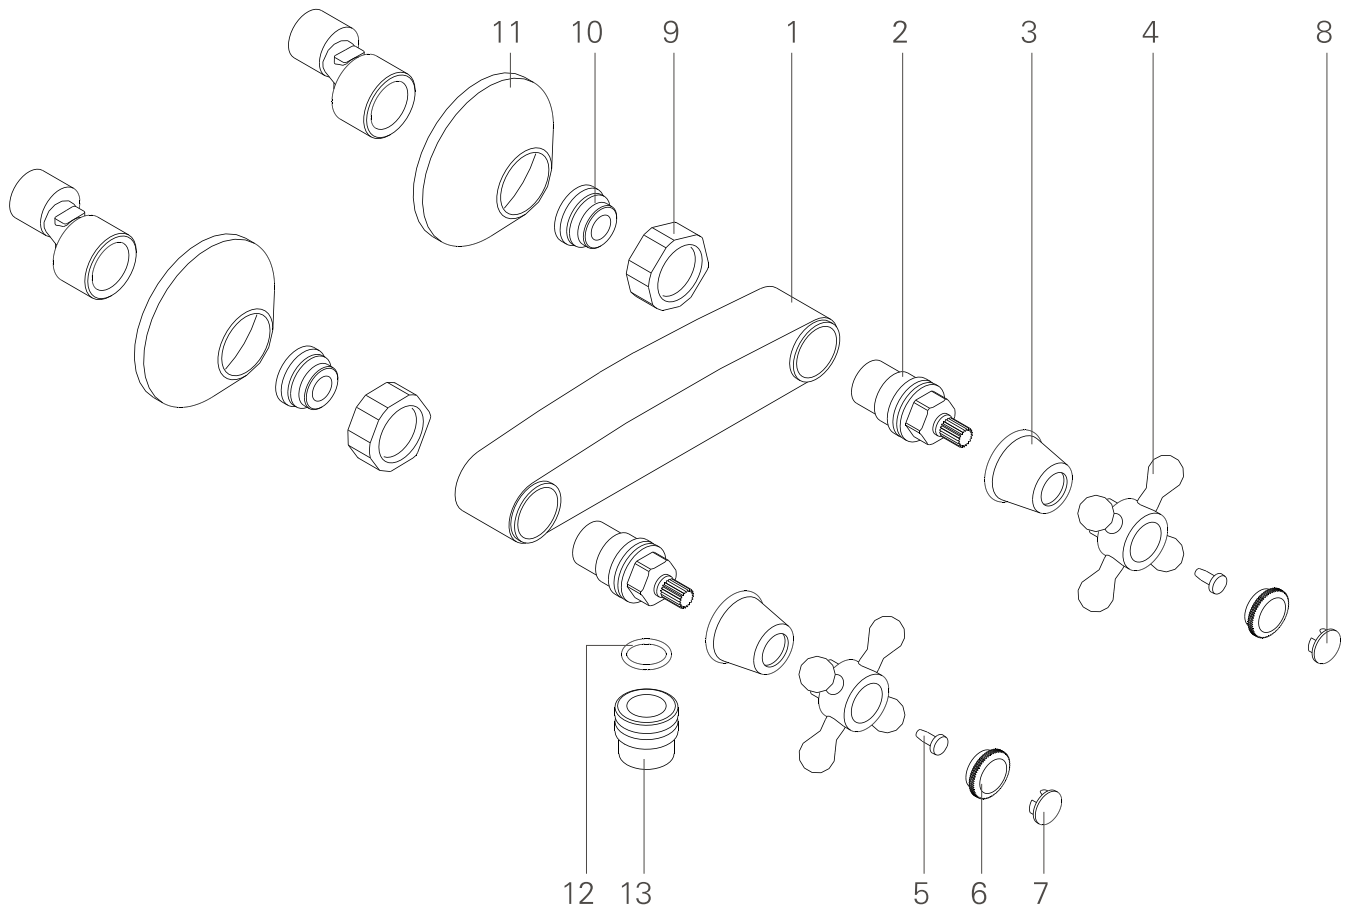

série: Acrópole

descrição: misturadora de base de duche

sanindusa<sup>®</sup>

código: 5170761

revisão: 00

Os produtos apresentados seguem especificações técnicas internas da SANINDUSA.

As dimensões são meramente indicativas.

We reserve the right to introduce technical improvements in our products without previous advice.

13	Casquilho M24x1 - G 1/2"
12	O'ring 15x2
11	Conj. Espelho Excêntrico 1/2 x 3/4 H50 100NTP
10	Sede 24x14,5 M18x1,5 Esq.
9	Porca Ch30 3/4 H15
8	Inserto Plastica "hot" ø14
7	Inserto Plastica "cold" ø14
6	Plaqueta ø20
5	Parafuso Chave Cruz M4x12
4	Manipulo de Cruzeta
3	Campânula de Castelo
2	Castelo Tradicional Vitoni
1	Peça Bimando Base