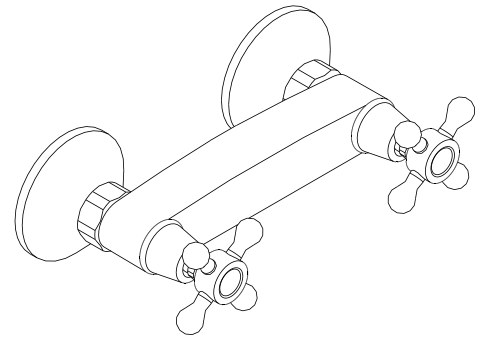

série: Acrópole

descrição: misturadora de base de duche

sanindusa<sup>®</sup>

código: 5170761

revisão: 00

Os produtos apresentados seguem especificações técnicas internas da SANINDUSA.

As dimensões são meramente indicativas.

We reserve the right to introduce technical improvements in our products without previous advice.

13	Casquilho M24x1 - G 1/2"
12	O'ring 15x2
11	Conj. Espelho Excêntrico 1/2 x 3/4 H50 100NTP
10	Sede 24x14,5 M18x1,5 Esq.
9	Porca Ch30 3/4 H15
8	Inserto Plastica "hot" ø14
7	Inserto Plastica "cold" ø14
6	Plaqueta ø20
5	Parafuso Chave Cruz M4x12
4	Manipulo de Cruzeta
3	Campânula de Castelo
2	Castelo Tradicional Vitoni
1	Peça Bimando Base