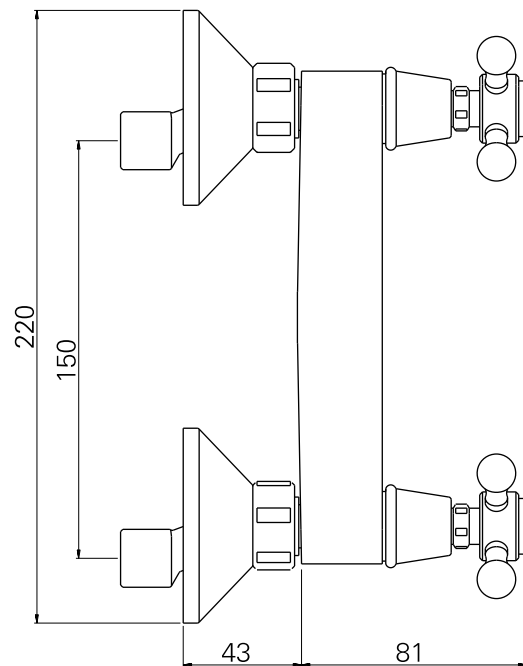

série: Acrópole

descrição: misturadora de base de duche

sanindusa<sup>®</sup>

código: 5170761

revisão: 00

Os produtos apresentados seguem especificações técnicas internas da SANINDUSA.

As dimensões são meramente indicativas.

We reserve the right to introduce technical improvements in our products without previous advice.

13	Casquilho M24x1 - G 1/2"
12	O'ring 15x2
11	Conj. Espelho Excêntrico 1/2 x 3/4 H50 100NTP
10	Sede 24x14,5 M18x1,5 Esq.
9	Porca Ch30 3/4 H15
8	Inserto Plastica "hot" ø14
7	Inserto Plastica "cold" ø14
6	Plaqueta ø20
5	Parafuso Chave Cruz M4x12
4	Manipulo de Cruzeta
3	Campânula de Castelo
2	Castelo Tradicional Vitoni
1	Peça Bimando Base

Os produtos apresentados seguem especificações técnicas internas da SANINDUSA.

As dimensões são meramente indicativas.

Reservamos o direito de fazer alterações técnicas que permitam melhorar a funcionalidade dos nossos produtos, sem aviso prévio.