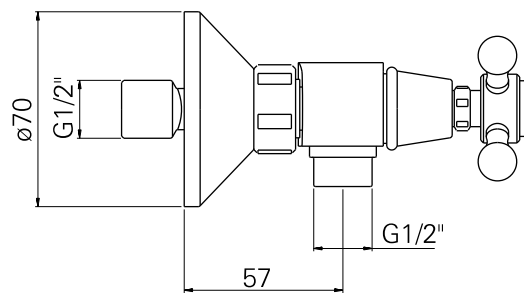

série: Acrópole

descrição: misturadora de base de duche

sanindusa<sup>®</sup>

código: 5170761

revisão: 00

Os produtos apresentados seguem especificações técnicas internas da SANINDUSA.

As dimensões são meramente indicativas.

We reserve the right to introduce technical improvements in our products without previous advice.

13	Casquilho M24x1 - G 1/2"
12	O'ring 15x2
11	Conj. Espelho Excêntrico 1/2 x 3/4 H50 100NTP
10	Sede 24x14,5 M18x1,5 Esq.
9	Porca Ch30 3/4 H15
8	Inserto Plastica "hot" ø14
7	Inserto Plastica "cold" ø14
6	Plaqueta ø20
5	Parafuso Chave Cruz M4x12
4	Manipulo de Cruzeta
3	Campânula de Castelo
2	Castelo Tradicional Vitoni
1	Peça Bimando Base