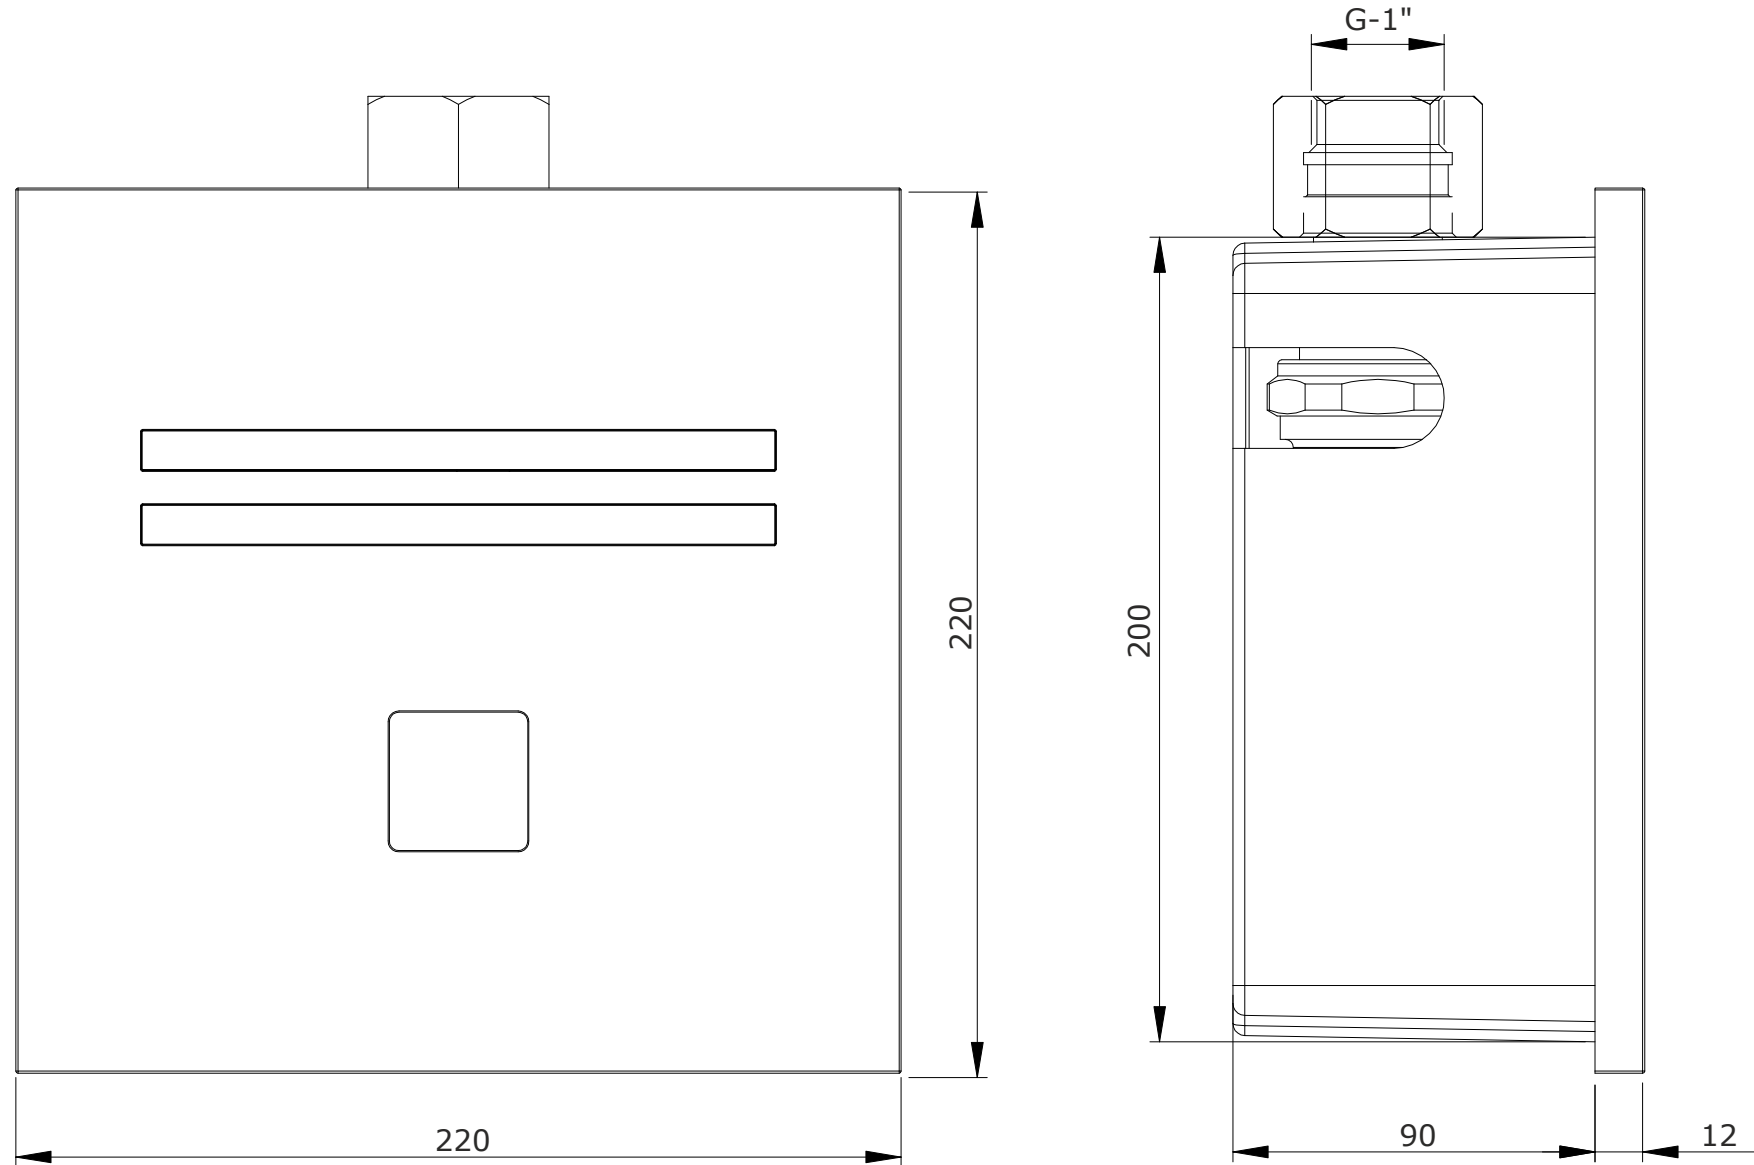

Plan
cod.: 5120771
ver.: 03

descrição: placa eletrónica de dupla descarga para sanita com pilha
description: concealed electronic flush plate powered by battery
description: plaque de commande électronique pour cuvette avec pile

sanindusa[®]

Os produtos apresentados seguem especificações técnicas internas da SANINDUSA.
As dimensões são meramente indicativas.
Reservamos o direito de fazer alterações técnicas que permitam melhorar a funcionalidade dos nossos produtos, sem aviso prévio.

Plan
 cod.: 5120771
 ver.: 03

descrição: placa eletr. dupla descarga p/ sanita c/ pilha **sanindusa**[®]
 description: concealed electronic flush plate powered by battery
 description: plaque de commande électronique pour cuvette avec pile