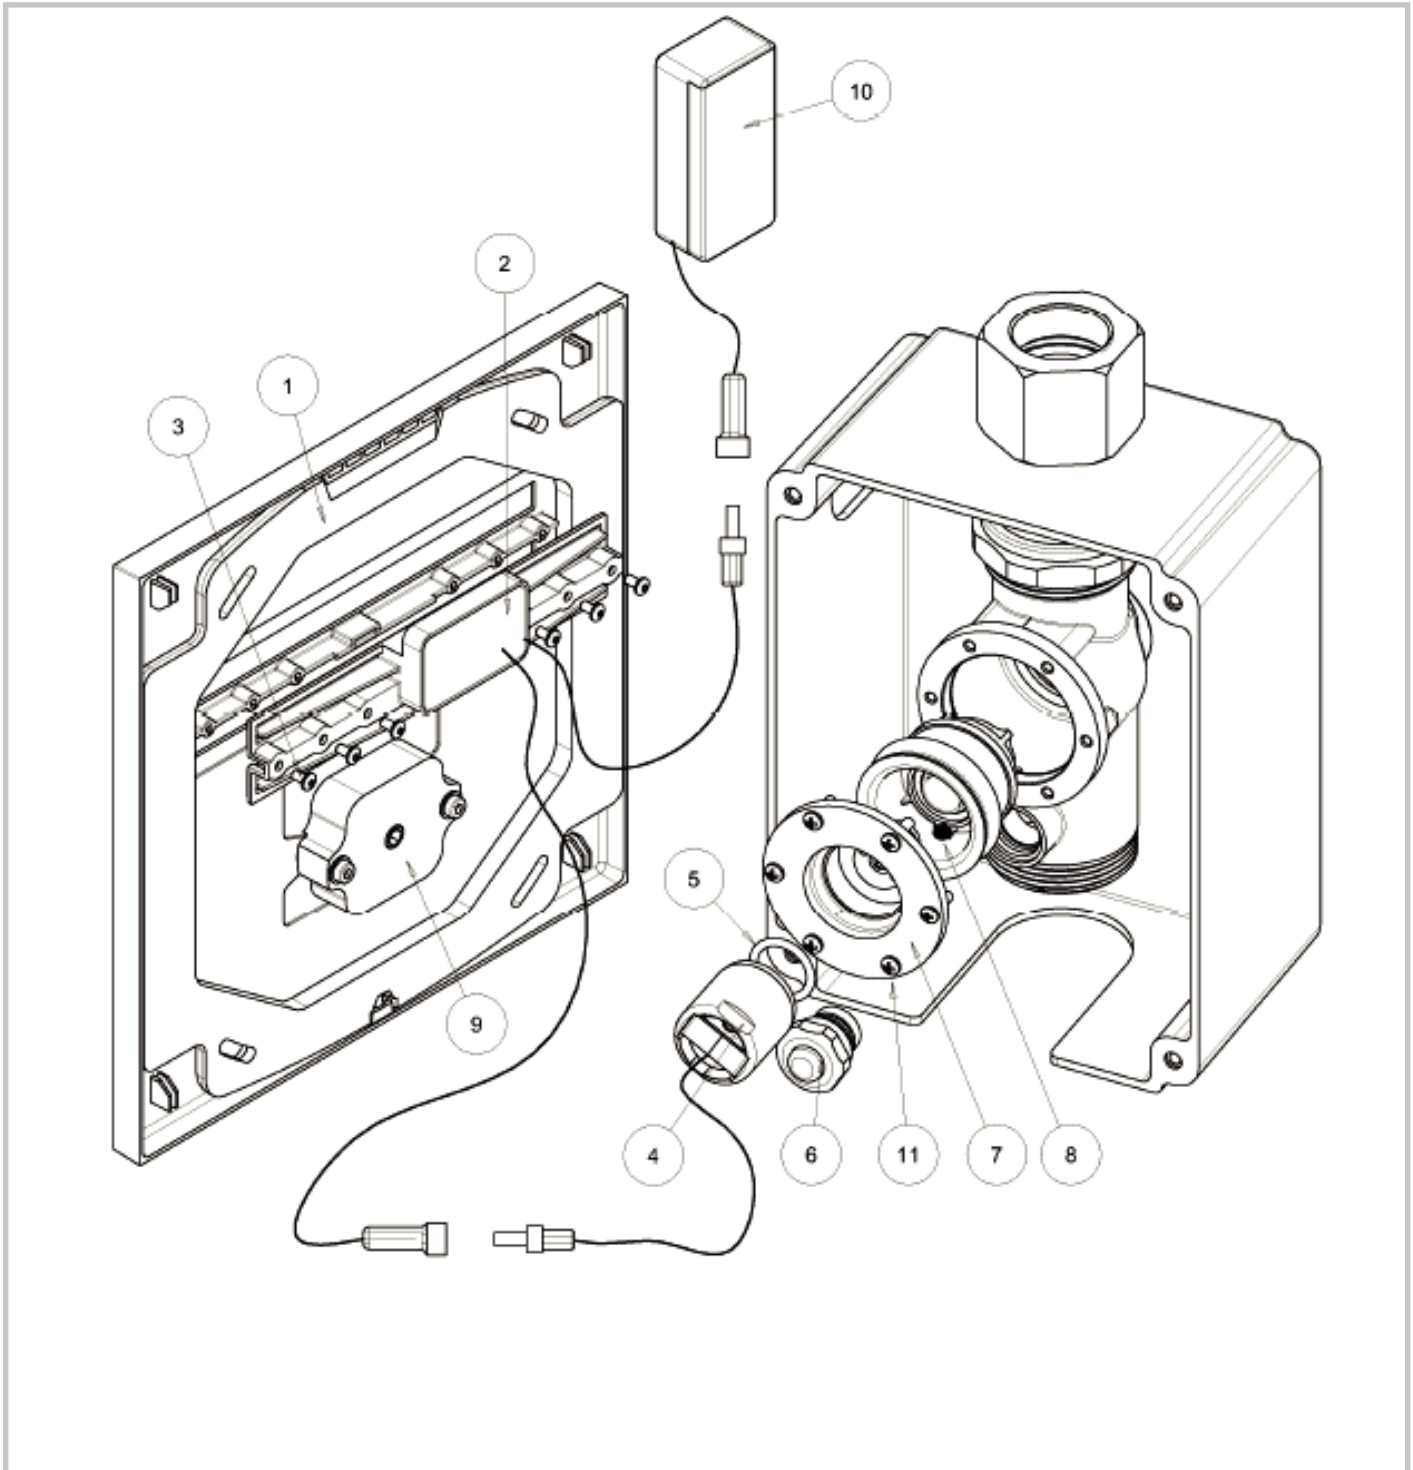

Plan
cod.: 5120771
ver.: 03

descrição: placa eletrónica de dupla descarga para sanita com pilha
description: concealed electronic flush plate powered by battery
description: plaque de commande électronique pour cuvette avec pile

sanindusa[®]

Os produtos apresentados seguem especificações técnicas internas da SANINDUSA.
As dimensões são meramente indicativas.
Reservamos o direito de fazer alterações técnicas que permitam melhorar a funcionalidade dos nossos produtos, sem aviso prévio.

Plan
 cod.: 5120771
 ver.: 03

descrição: placa eletr. dupla descarga p/ sanita c/ pilha **sanindusa**[®]
 description: concealed electronic flush plate powered by battery
 description: plaque de commande électronique pour cuvette avec pile

Item.	Cod.	Descrição	Description
2,3	5A12077213	Kit unidade eletrónica	Sensor Kit
4,5	5A12077113	Kit válvula solenoide	Solenoid Valve Kit
1	N/A	Espelho frontal	Panel Kit
8	N/A	Panel Kit	Piston Kit
7,8,11	5A12077313	Conjunto pistão+tampa	Piston+cover kit
9	N/A	Manípulo de accionamento	Push Button Kit for Panel
6	5A12077513	Botão de accionamento	Internal push Button Kit for Panel
10	5A40637111	Caixa de pilhas	Battery box
4,5,6,7,8,11	5A12078313	Corpo central placa d/d c/inf.	Dual flush central body