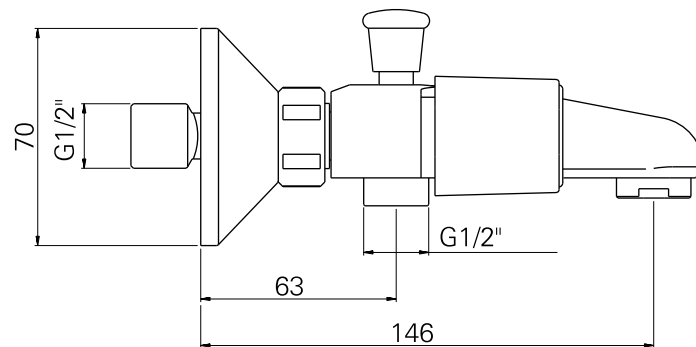

série: Aveiro

Descrição: misturadora de banheira

sanindusa[®]

código: 5030861

revisão: 00

Os produtos apresentados seguem especificações técnicas internas da SANINDUSA.

As dimensões são meramente indicativas.

We reserve the right to introduce technical improvements in our products without previous advice.

12	Pomos Latão ø21x14x4M
11	Distribuidor Compacto ABS GDV1
10	Conj. Esp./Exc. 1/2x3/4 H50 100NTP esp. ø70x25
9	Sede 24x14.5 M18x1,5 Esq.
8	Porca Ch30 3/4 H15
7	Tampa ø33mm Azul
6	Tampa ø33mm Vermelho
5	Parafuso Chave Cruz M4x12
4	Manípulo Zamac M275
3	Castelo tradicional
2	Areador M24x1 HF
1	Peça Bimando Banheira