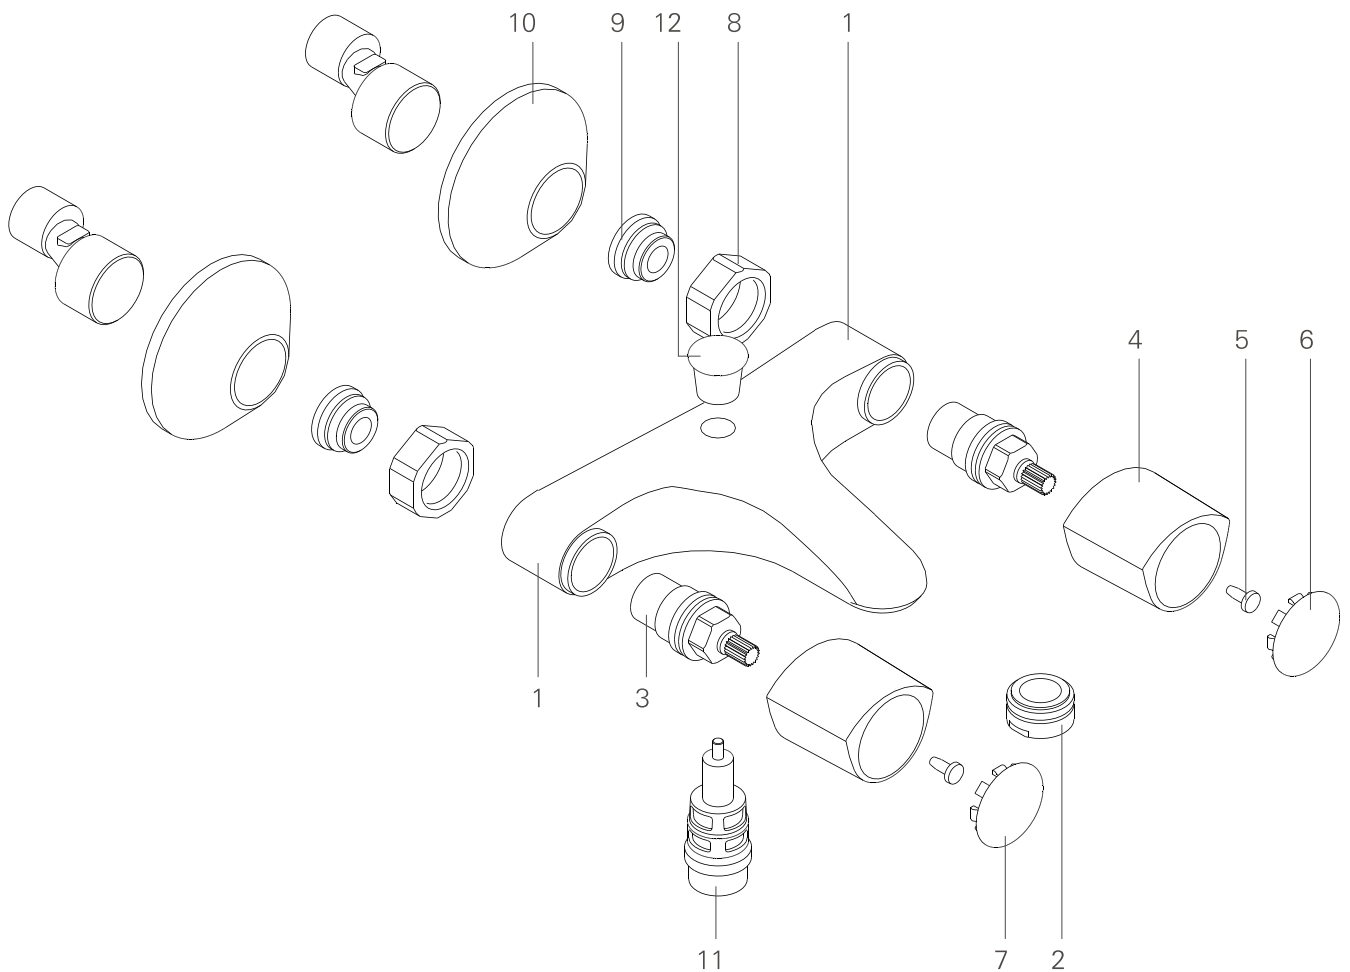

série: Aveiro

Descrição: misturadora de banheira

sanindusa[®]

código: 5030861

revisão: 00

Os produtos apresentados seguem especificações técnicas internas da SANINDUSA.

As dimensões são meramente indicativas.

We reserve the right to introduce technical improvements in our products without previous advice.

12	Pomos Latão ø21x14x4M
11	Distribuidor Compacto ABS GDV1
10	Conj. Esp./Exc. 1/2x3/4 H50 100NTP esp. ø70x25
9	Sede 24x14.5 M18x1,5 Esq.
8	Porca Ch30 3/4 H15
7	Tampa ø33mm Azul
6	Tampa ø33mm Vermelho
5	Parafuso Chave Cruz M4x12
4	Manípulo Zamac M275
3	Castelo tradicional
2	Areador M24x1 HF
1	Peça Bimando Banheira