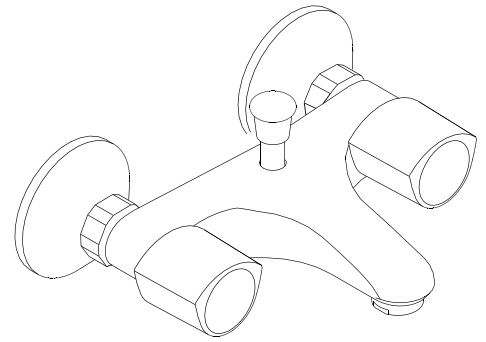

série: Aveiro

Descrição: misturadora de banheira

sanindusa[®]

código: 5030861

revisão: 00

Os produtos apresentados seguem especificações técnicas internas da SANINDUSA.

As dimensões são meramente indicativas.

We reserve the right to introduce technical improvements in our products without previous advice.

12	Pomos Latão ø21x14x4M
11	Distribuidor Compacto ABS GDV1
10	Conj. Esp./Exc. 1/2x3/4 H50 100NTP esp. ø70x25
9	Sede 24x14.5 M18x1,5 Esq.
8	Porca Ch30 3/4 H15
7	Tampa ø33mm Azul
6	Tampa ø33mm Vermelho
5	Parafuso Chave Cruz M4x12
4	Manípulo Zamac M275
3	Castelo tradicional
2	Areador M24x1 HF
1	Peça Bimando Banheira