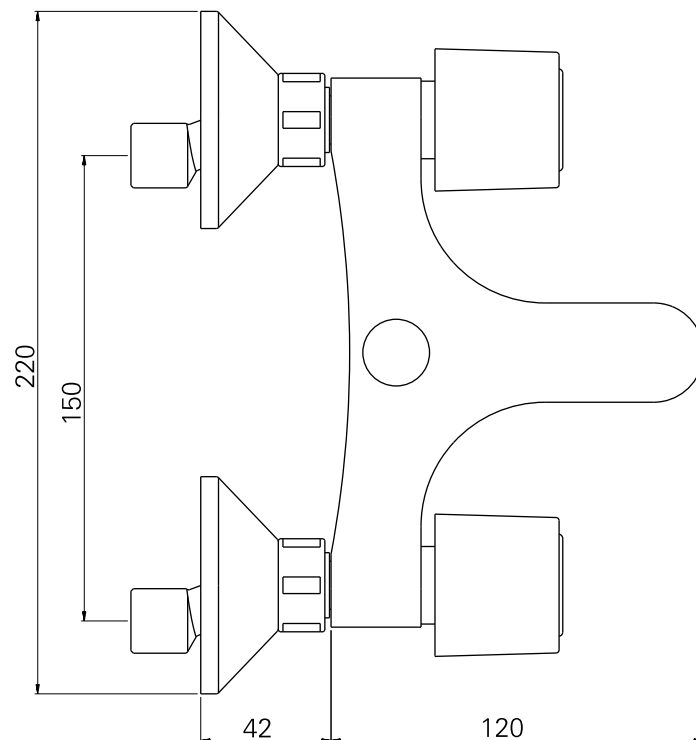

série: Aveiro

Descrição: misturadora de banheira

sanindusa[®]

código: 5030861

revisão: 00

Os produtos apresentados seguem especificações técnicas internas da SANINDUSA.

As dimensões são meramente indicativas.

Reservamos o direito de fazer alterações técnicas que permitam melhorar a funcionalidade dos nossos produtos, sem aviso prévio.

The presented products follow technical specifications from SANINDUSA.

The dimensions of the pieces are merely a reference.

We reserve the right to introduce technical improvements in our products without previous advice.

12	Pomos Latão ø21x14x4M
11	Distribuidor Compacto ABS GDV1
10	Conj. Esp./Exc. 1/2x3/4 H50 100NTP esp. ø70x25
9	Sede 24x14.5 M18x1,5 Esq.
8	Porca Ch30 3/4 H15
7	Tampa ø33mm Azul
6	Tampa ø33mm Vermelho
5	Parafuso Chave Cruz M4x12
4	Manípulo Zamac M275
3	Castelo tradicional
2	Areador M24x1 HF
1	Peça Bimando Banheira