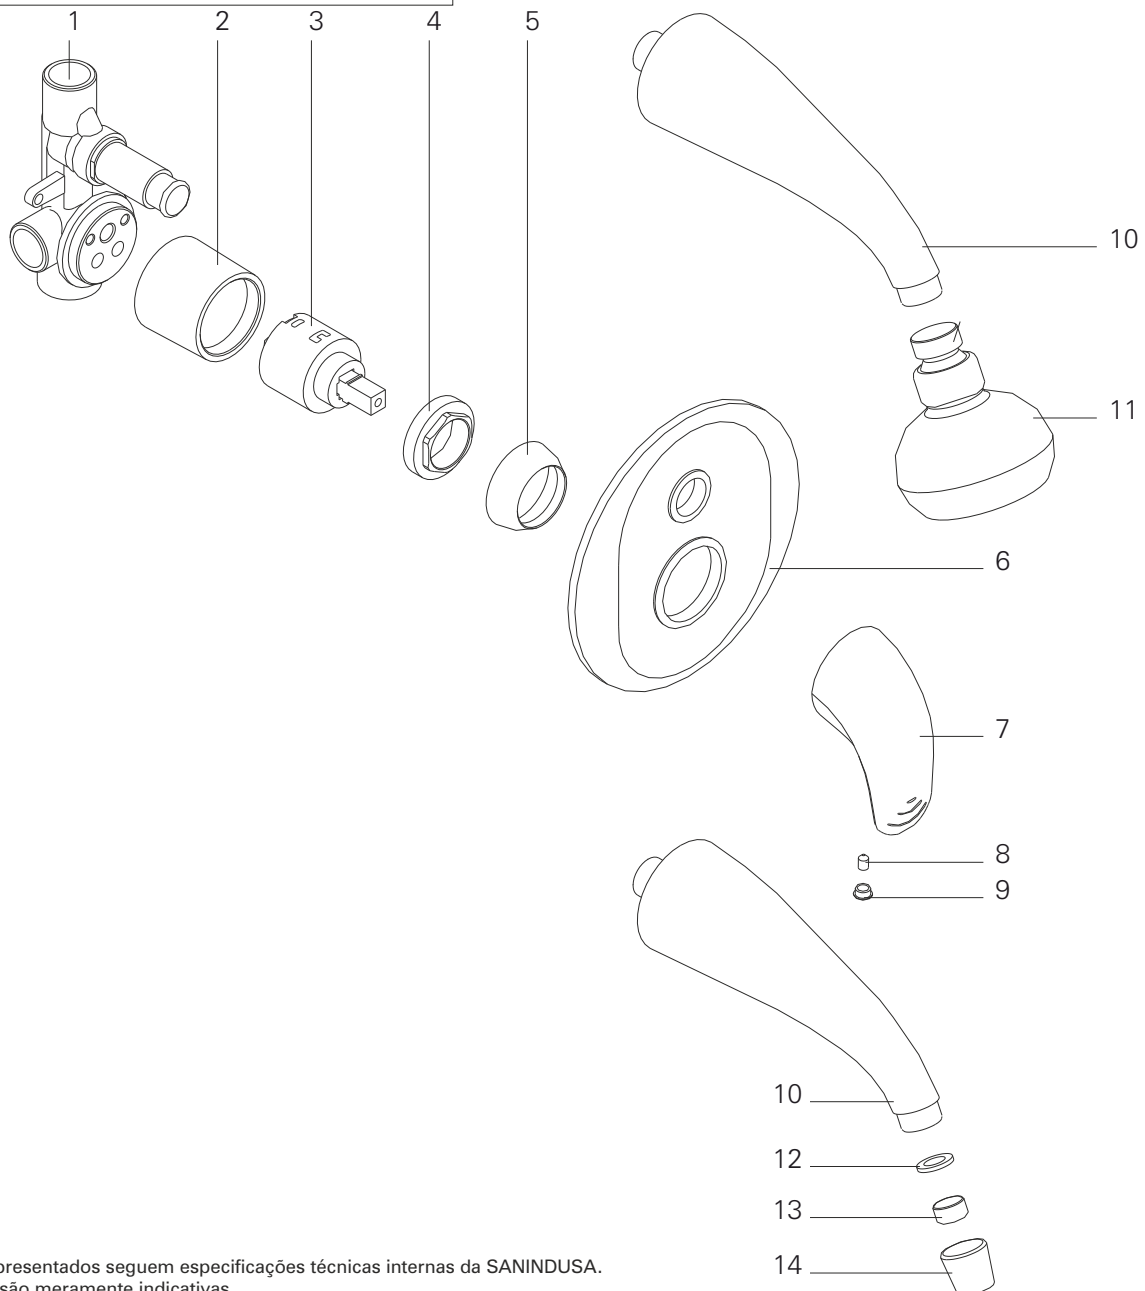

Alfa
 cod.: 5001801
 ver.: 01

descrição: misturadora de encastrar 4 vias c/ pinha e bica
 description: 4 way wall mounted bath mixer with shower head and spout
 description: mitigeur à encastrar pour baignoire avec tête pour douchette et bec

sanindusa[®]

14	Corpo Rompe Águas
13	Rompe Águas ø17x10
12	Guarnição
11	Chuveiro Cláudia 2 Jets
10	Peça Bica Parede Alfa
9	Tampa ø8
8	Parafuso Umbrako Cónico M5x8
7	Leva Zamac L250
6	Espelho c/ Guarnição 2 Furos ø55
5	Cobre Cartucho ABS M42x1.9 ø47,5
4	Porca Latão M42x1.5
3	Cartucho Monocomando ø40 fechado
2	Copo de Cartucho Bicchiere ø50
1	Misturadora Encastrar c/ Desviador

Os produtos apresentados seguem especificações técnicas internas da SANINDUSA.
 As dimensões são meramente indicativas.

Reservamos o direito de fazer alterações técnicas que permitam melhorar a funcionalidade dos nossos produtos, sem aviso prévio.