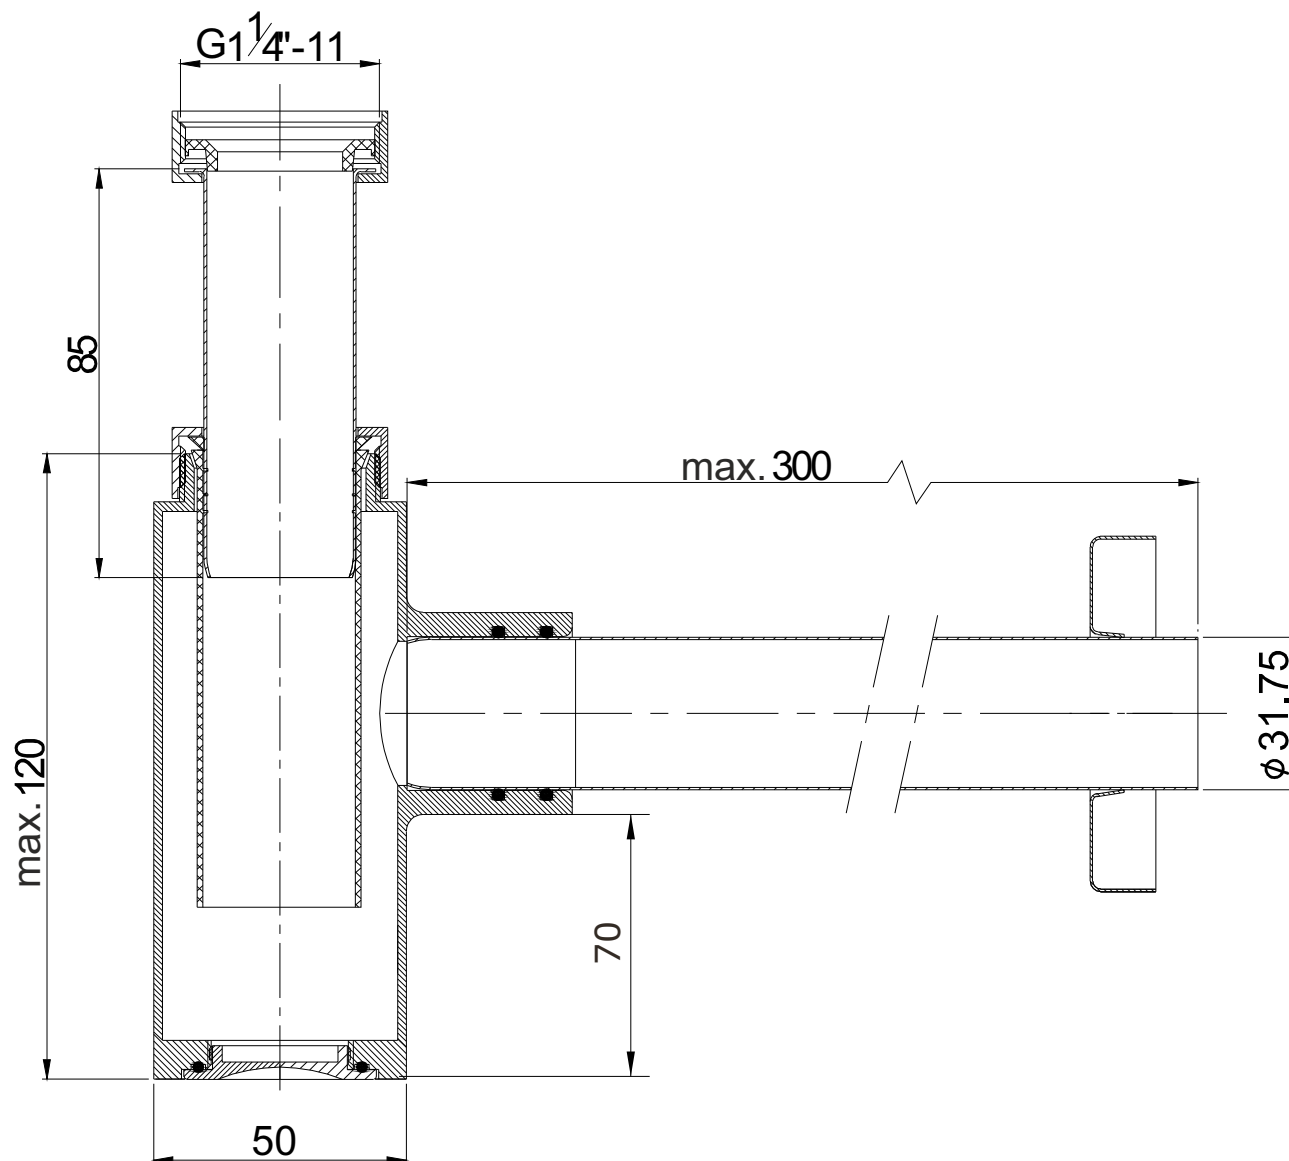

cod.: 4V9611

ver.: 02

descrição: sifão quadrado para lavatório

description: square syphon for basin

description: siphon carre pour lavabo

sanindusa®

Os produtos apresentados seguem especificações técnicas internas da SANINDUSA.

As dimensões são meramente indicativas.

Reservamos o direito de fazer alterações técnicas que permitam melhorar a funcionalidade dos nossos produtos, sem aviso prévio.

The presented products follow technical specifications from SANINDUSA.