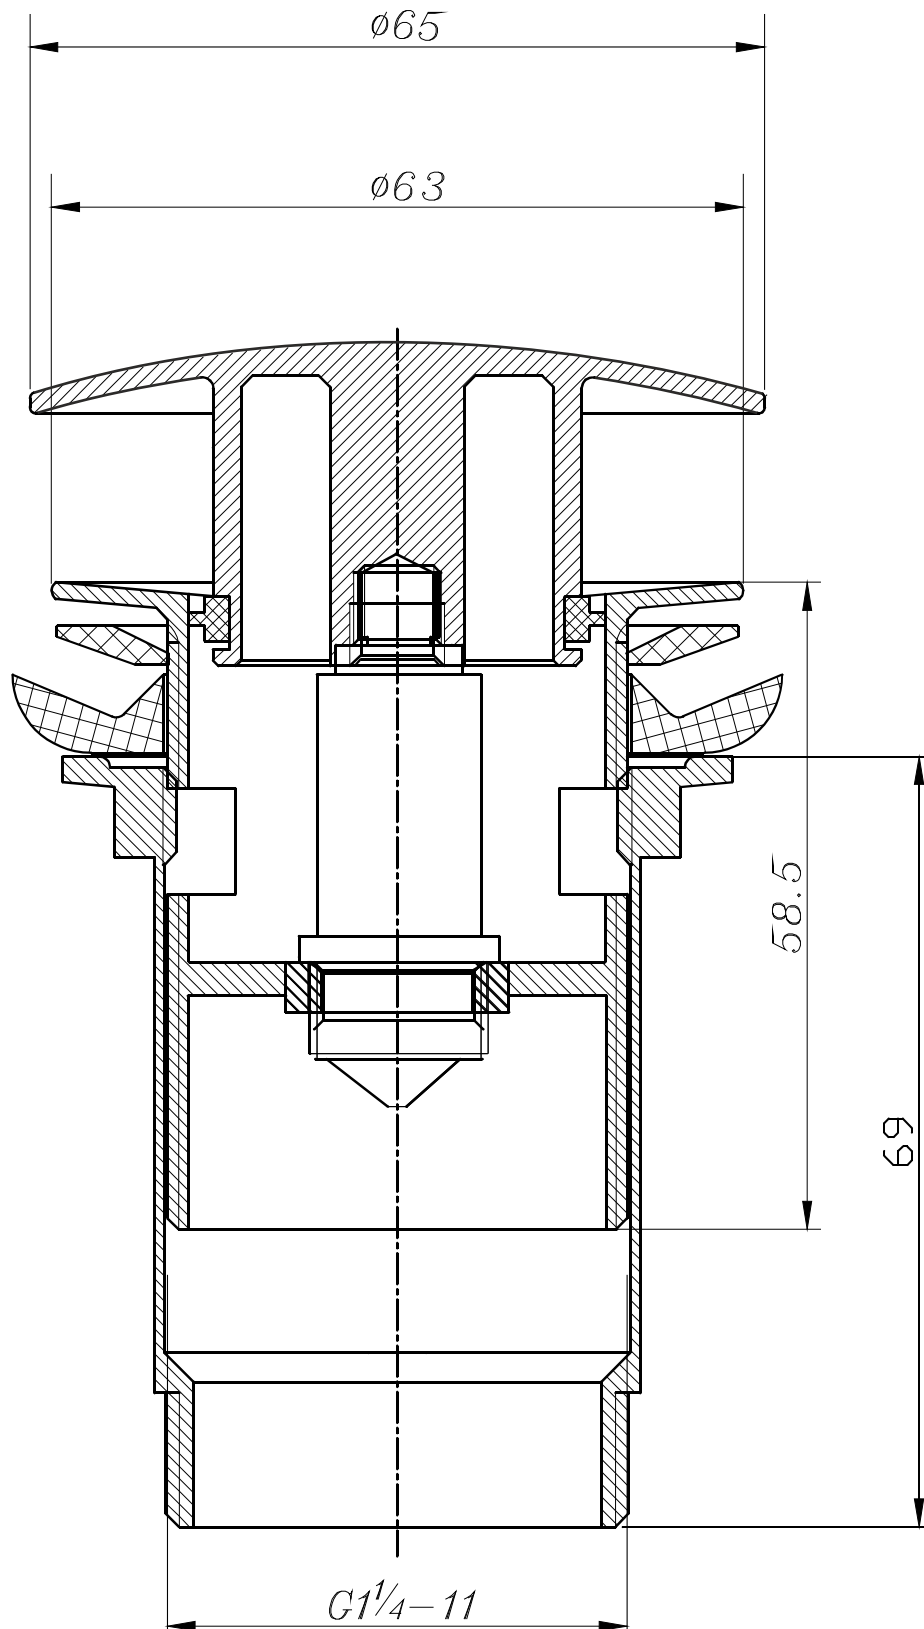

cod.: 4v91
ver.: 01

descrição: válvula tic-tac universal c/ esp. redondo grande **sanindusa**[®]
description: universal tic-tac pop-up waste with big round plug
description: vidage tic-tac universelle avec grand clapet rond

Os produtos apresentados seguem especificações técnicas internas da SANINDUSA.

As dimensões são meramente indicativas.

Reservamos o direito de fazer alterações técnicas que permitam melhorar a funcionalidade dos nossos produtos, sem aviso prévio.