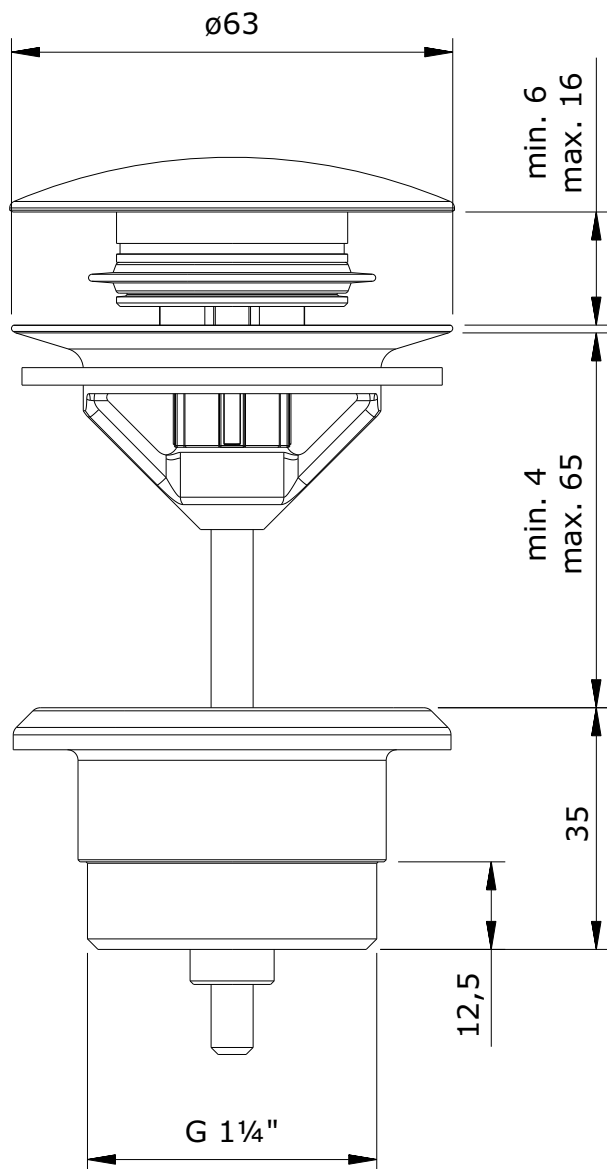

cod.: 4V31  
ver.: 00

descrição: válvula tic-tac universal espelho redondo **sanindusa**<sup>®</sup>  
description: universal tic-tac pop-up waste with round plug  
description: vidage tic-tac universelle avec clapet rond

Os produtos apresentados seguem especificações técnicas internas da SANINDUSA.

As dimensões são meramente indicativas.

Reservamos o direito de fazer alterações técnicas que permitam melhorar a funcionalidade dos nossos produtos, sem aviso prévio.