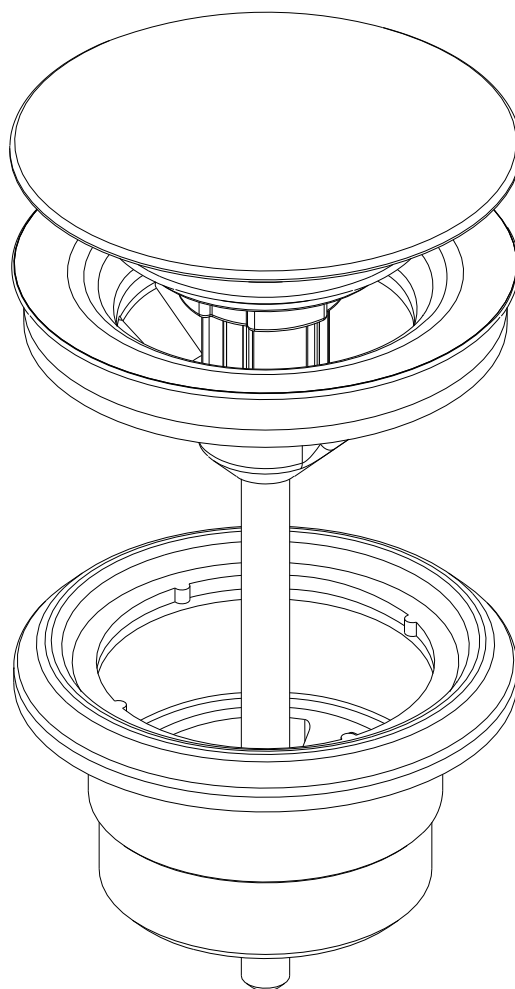

cod.: 4V31  
ver.: 00

descrição: válvula tic-tac universal espelho redondo **sanindusa**<sup>®</sup>  
description: universal tic-tac pop-up waste with round plug  
description: vidage tic-tac universelle avec clapet rond

Os produtos apresentados seguem especificações técnicas internas da SANINDUSA.

As dimensões são meramente indicativas.

Reservamos o direito de fazer alterações técnicas que permitam melhorar a funcionalidade dos nossos produtos, sem aviso prévio.