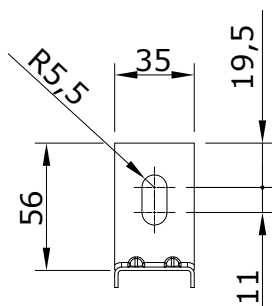

Sanflush  
cod.: 4A0233  
ver.: 00

descrição: par de pés de apoio para estruturas  
description: pair of legs for metal frames  
description: paire de pieds pour bâti-supports

sanindusa®

Suportes compatíveis/ Compatible support frames / Supports compatibles

ref. 40233 - Sanflush / ref. 40533 - Sanbest  
ref. 41233 - Sanslim / ref. 41933 - Pack Sanslim

Os produtos apresentados seguem especificações técnicas internas da SANINDUSA.  
As dimensões são meramente indicativas.  
Reservamos o direito de fazer alterações técnicas que permitam melhorar a funcionalidade dos nossos produtos, sem aviso prévio.