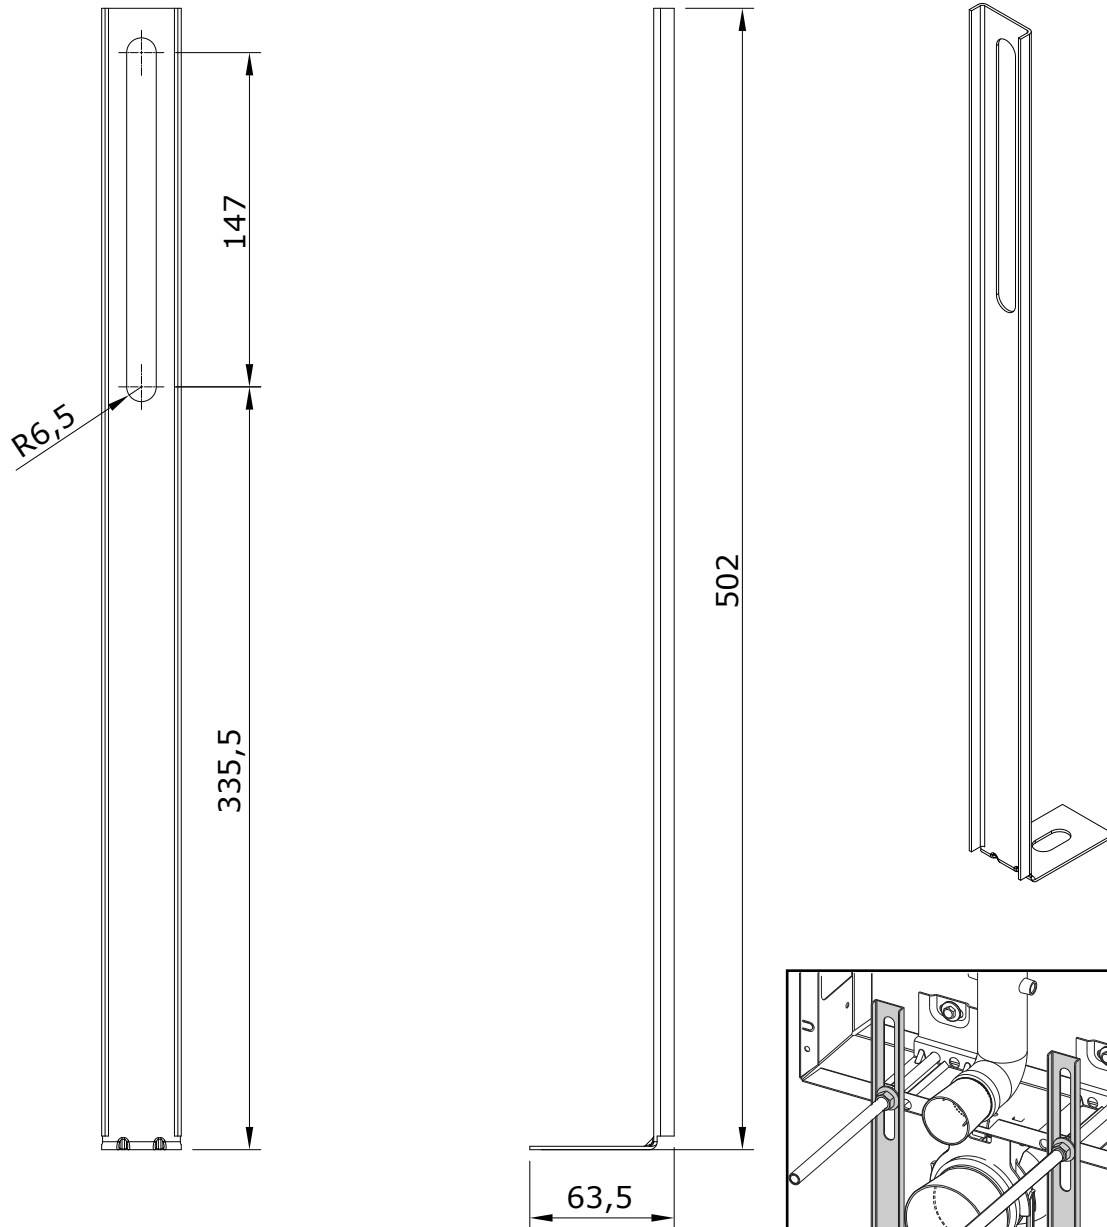

Sanflush  
cod.: 4A0233  
ver.: 00

descrição: par de pés de apoio para estruturas  
description: pair of legs for metal frames  
description: paire de pieds pour bâti-supports

sanindusa®

Suportes compatíveis/ Compatible support frames / Supports compatibles

ref. 40233 - Sanflush / ref. 40533 - Sanbest  
ref. 41233 - Sanslim / ref. 41933 - Pack Sanslim

Os produtos apresentados seguem especificações técnicas internas da SANINDUSA.  
As dimensões são meramente indicativas.  
Reservamos o direito de fazer alterações técnicas que permitam melhorar a funcionalidade dos nossos produtos, sem aviso prévio.

The presented products follow technical specifications from SANINDUSA.  
The dimensions of the pieces are merely a reference.  
We reserve the right to introduce technical improvements in our products without previous advice.