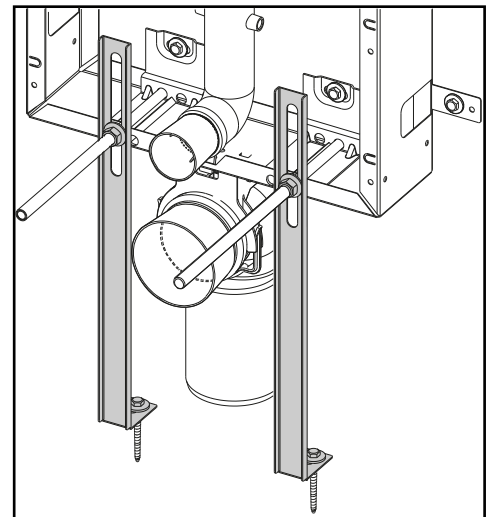

Sanflush  
cod.: 4A0233  
ver.: 00

descrição: par de pés de apoio para estruturas  
description: pair of legs for metal frames  
description: paire de pieds pour bâti-supports

sanindusa®

Suportes compatíveis/ Compatible support frames / Supports compatibles

ref. 40233 - Sanflush / ref. 40533 - Sanbest  
ref. 41233 - Sanslim / ref. 41933 - Pack Sanslim

Os produtos apresentados seguem especificações técnicas internas da SANINDUSA.  
As dimensões são meramente indicativas.  
Reservamos o direito de fazer alterações técnicas que permitam melhorar a funcionalidade dos nossos produtos, sem aviso prévio.