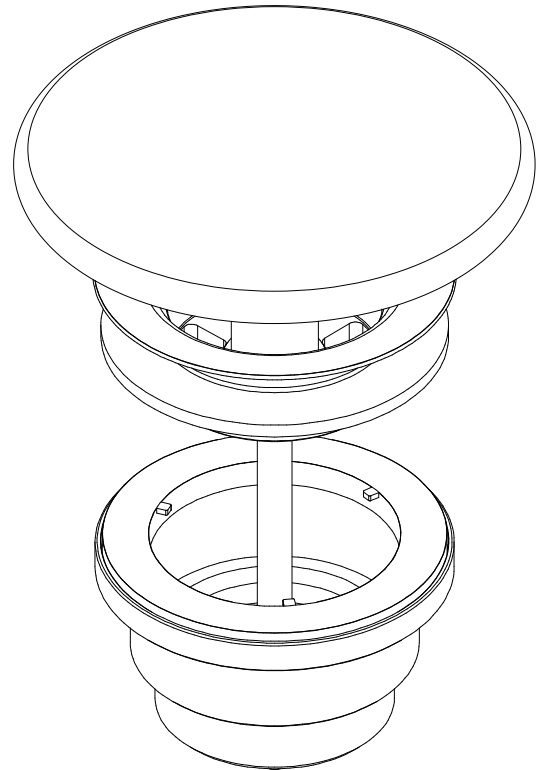

Morfys
cod.: 493
ver.: 00

descrição: válvula de lavatório
description: pop-up waste for basin
description: vidage pour lavabo

sanindusa[®]

Os produtos apresentados seguem especificações técnicas internas da SANINDUSA.
As dimensões são meramente indicativas.
Reservamos o direito de fazer alterações técnicas que permitam melhorar a funcionalidade dos nossos produtos, sem aviso prévio.

The presented products follow technical specifications from SANINDUSA.
The dimensions of the pieces are merely a reference.
We reserve the right to introduce technical improvements in our products without previous advice.