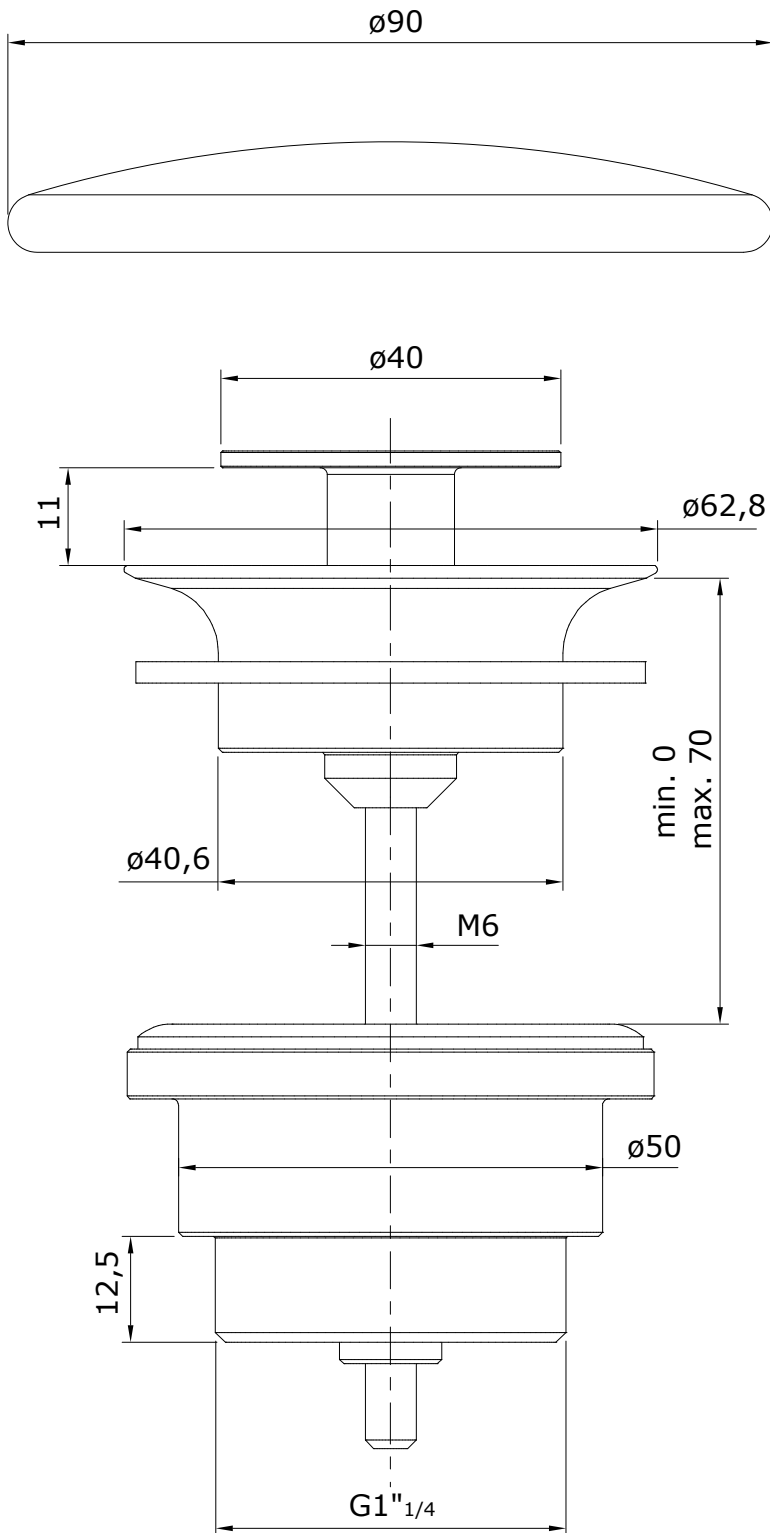

Morfys
cod.: 493
ver.: 00

descrição: válvula de lavatório
description: pop-up waste for basin
description: vidage pour lavabo

sanindusa[®]

Os produtos apresentados seguem especificações técnicas internas da SANINDUSA.
As dimensões são meramente indicativas.
Reservamos o direito de fazer alterações técnicas que permitam melhorar a funcionalidade dos nossos produtos, sem aviso prévio.