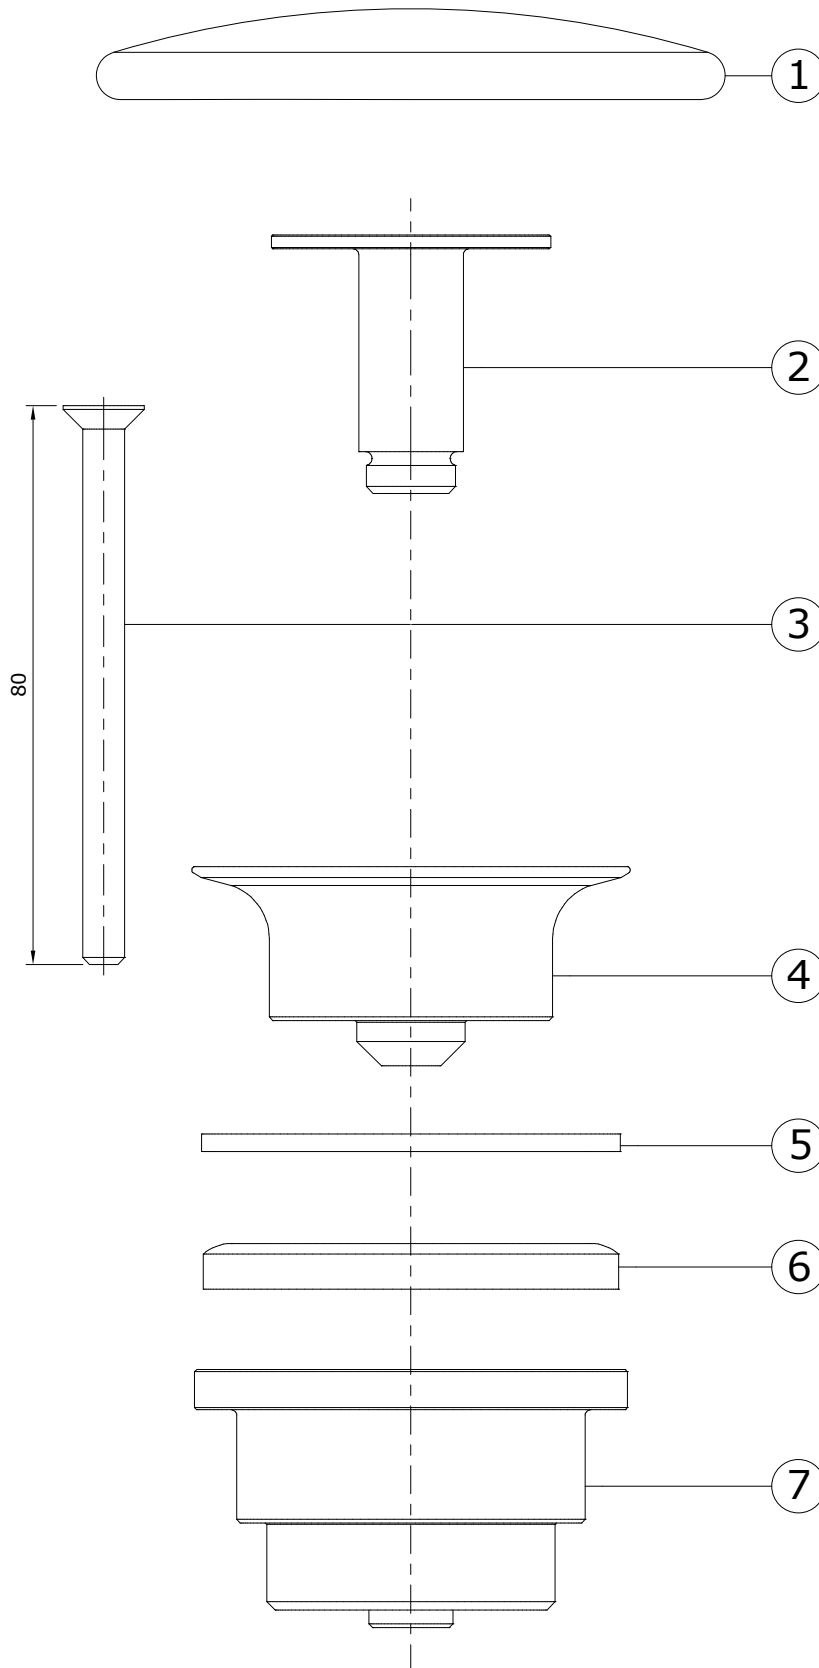

Morfys
cod.: 493
ver.: 00

descrição: válvula de lavatório
description: pop-up waste for basin
description: vidage pour lavabo

sanindusa[®]

Os produtos apresentados seguem especificações técnicas internas da SANINDUSA.
As dimensões são meramente indicativas.
Reservamos o direito de fazer alterações técnicas que permitam melhorar a funcionalidade dos nossos produtos, sem aviso prévio.