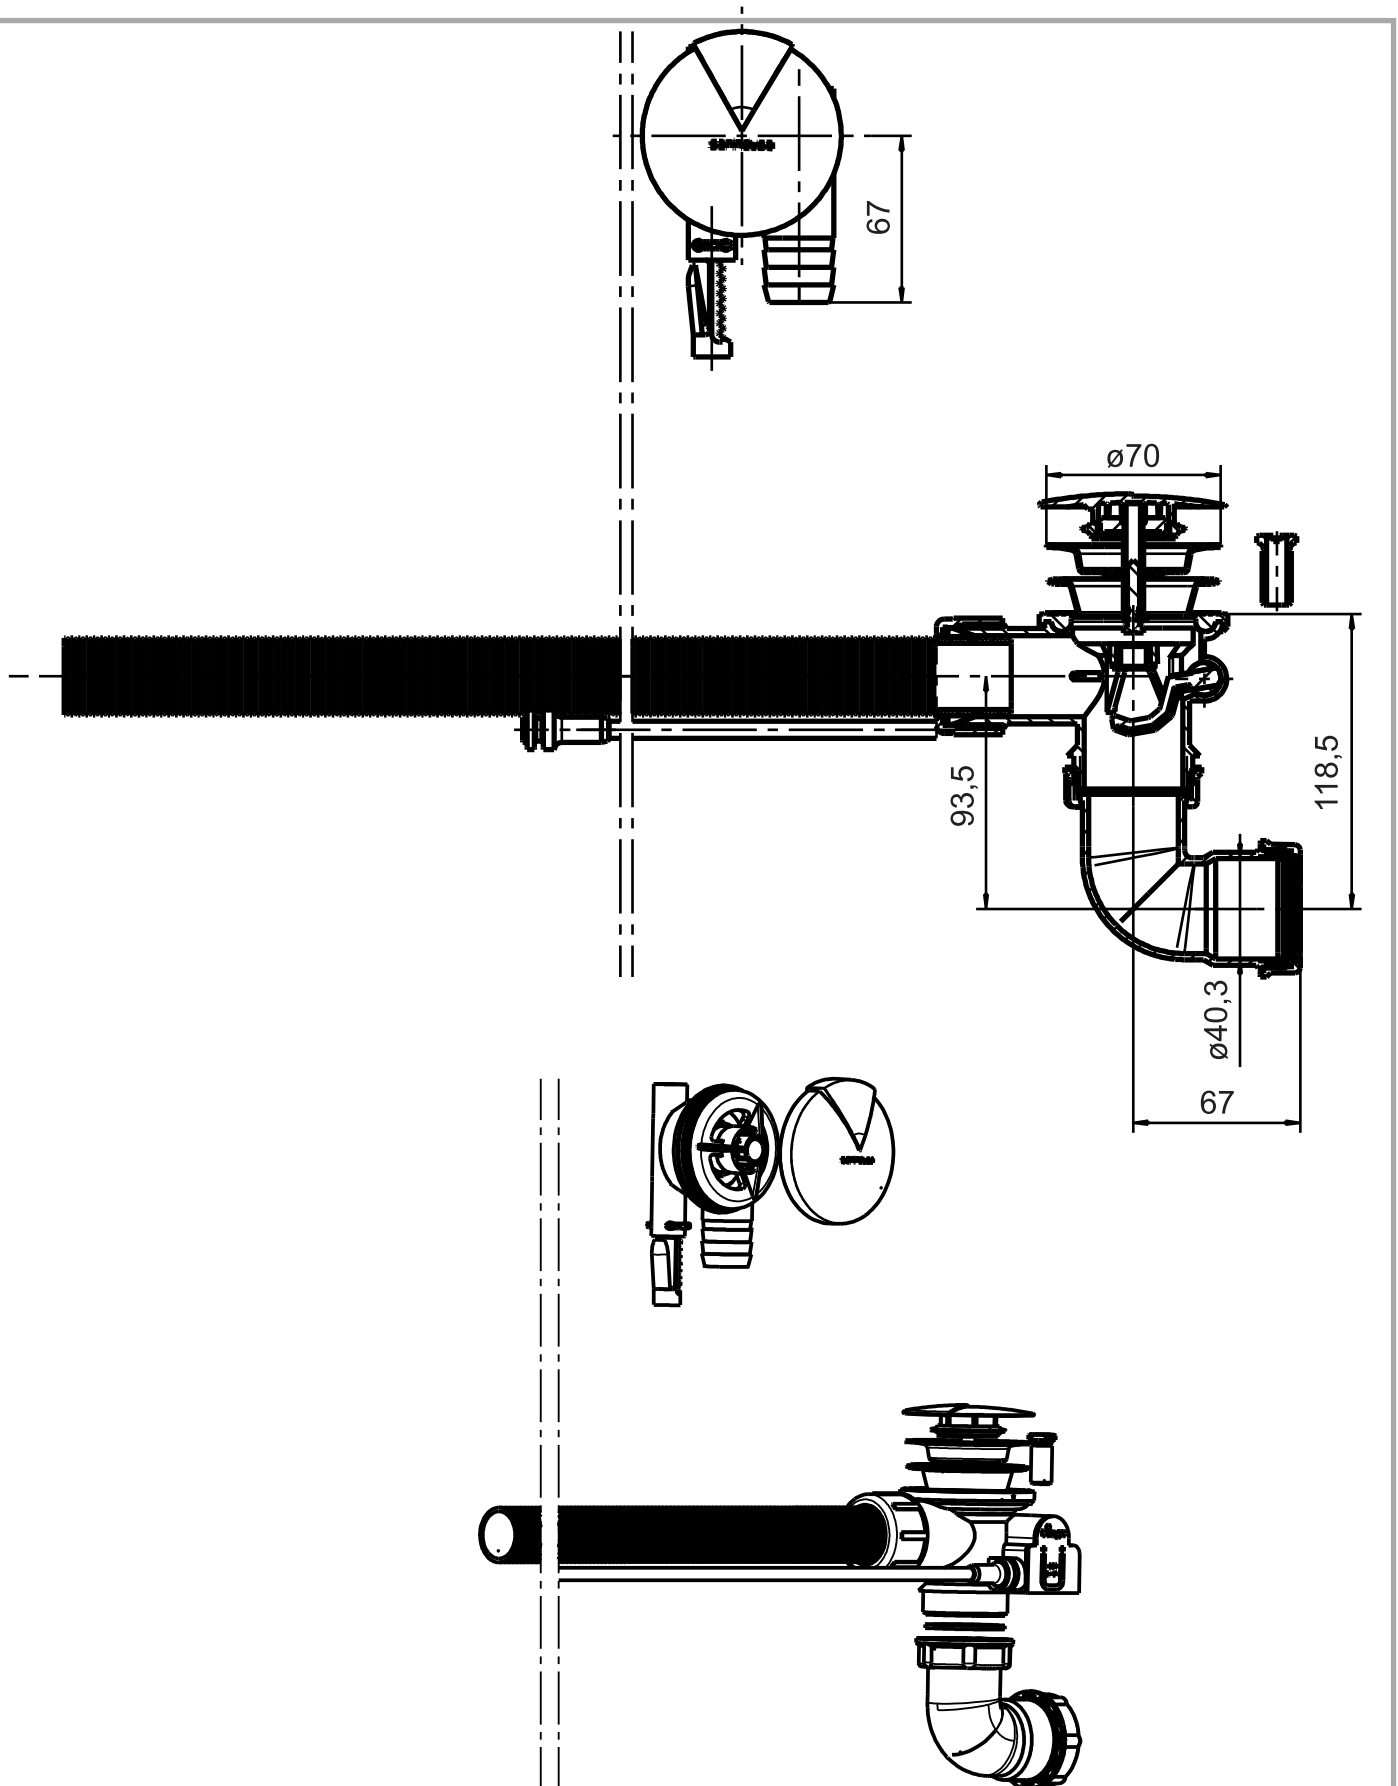

descrição: válvula de 50 para banheira

sanindusa[®]

código: 490

revisão: 00

Os produtos apresentados seguem especificações técnicas internas da SANINDUSA.

As dimensões são meramente indicativas.

Reservamos o direito de fazer alterações técnicas que permitam melhorar a funcionalidade dos nossos produtos, sem aviso prévio.

The presented products follow technical specifications from SANINDUSA.

The dimensions of the pieces are merely a reference.

We reserve the right to introduce technical improvements in our products without previous advice.