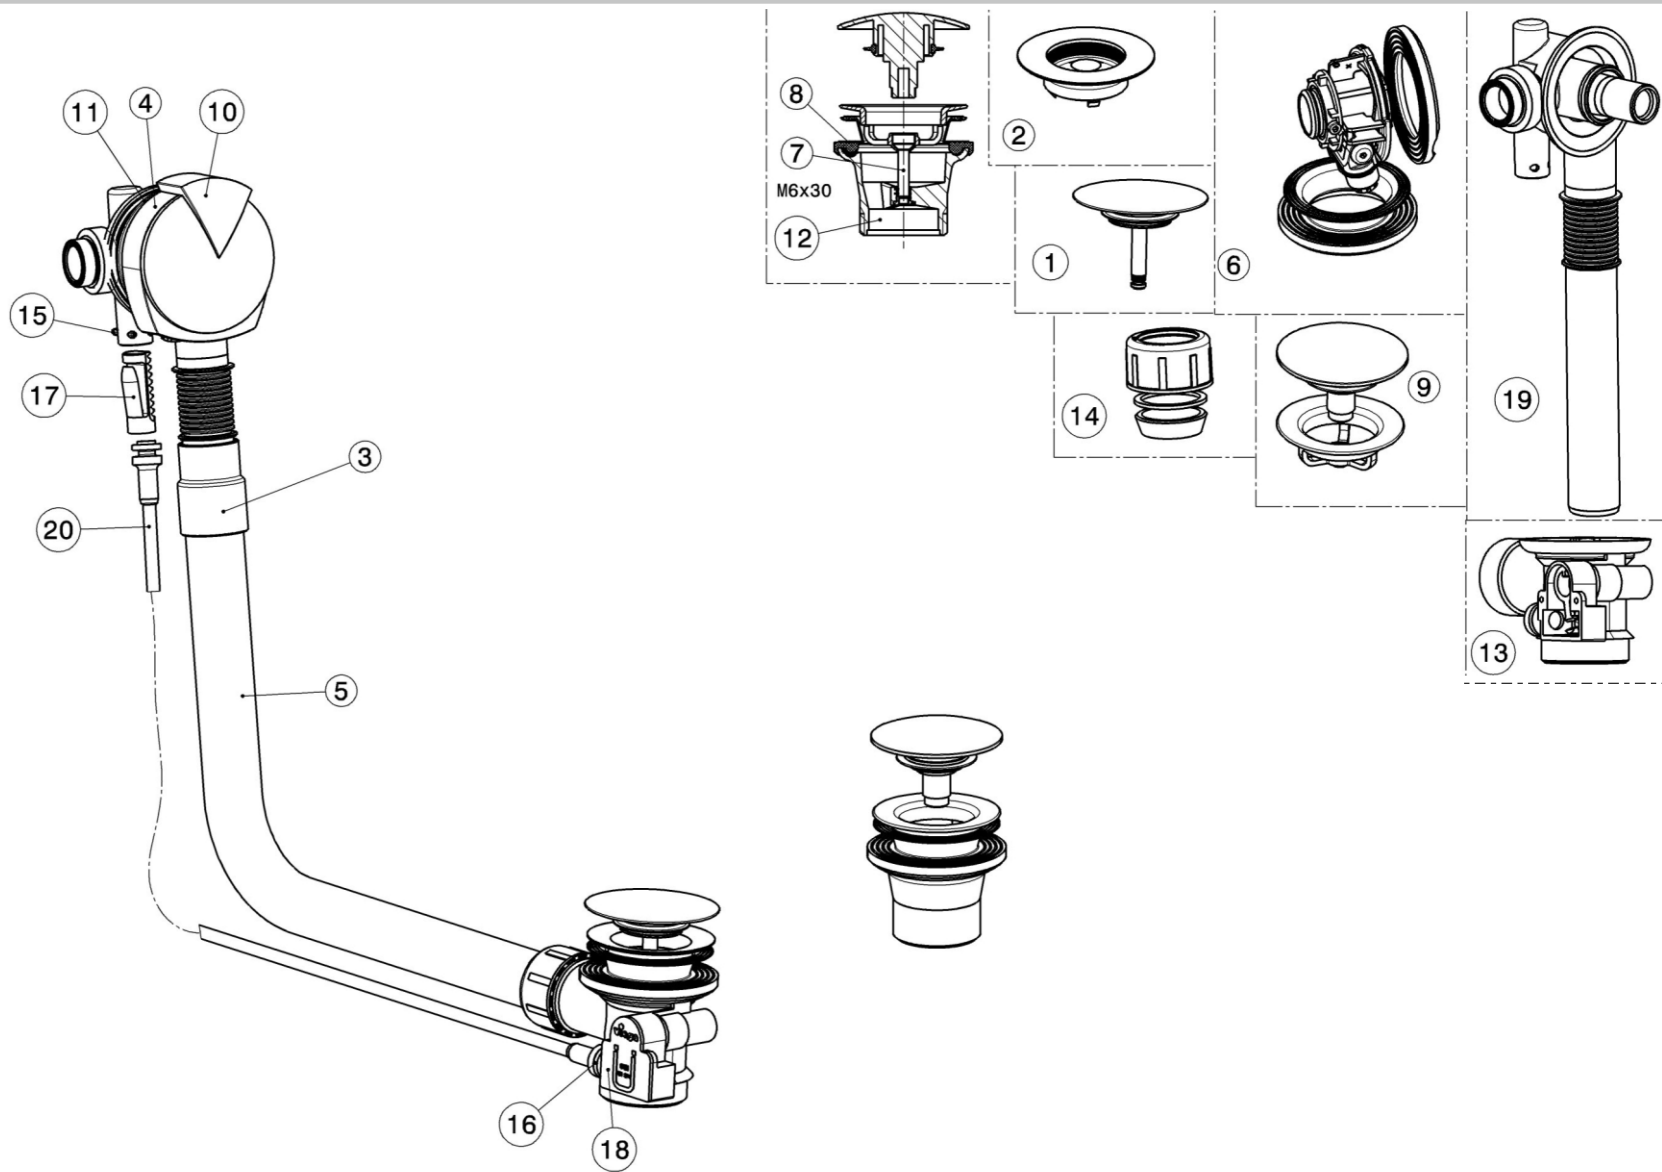

Twospace  
cod.: 48611  
ver.: 00

descrição: válvula automática para banheira  
description: bathtub automatic waste fitting  
description: vidage automatique pour baignoire

sanindusa®

Os produtos apresentados seguem especificações técnicas internas da SANINDUSA.  
As dimensões são meramente indicativas.  
Reservamos o direito de fazer alterações técnicas que permitam melhorar a funcionalidade dos nossos produtos, sem aviso prévio.

The presented products follow technical specifications from SANINDUSA.  
The dimensions of the pieces are merely a reference.  
We reserve the right to introduce technical improvements in our products without previous advice.

Les produits présentés suivent les spécifications techniques internes de Sanindusa.  
Les dimensions de ceux-ci sont données à titre indicatifs.  
Nous nous réservons le droit de procéder aux modifications techniques qui permettraient d'améliorer les fonctionnalités de nos produits, sans préavis.