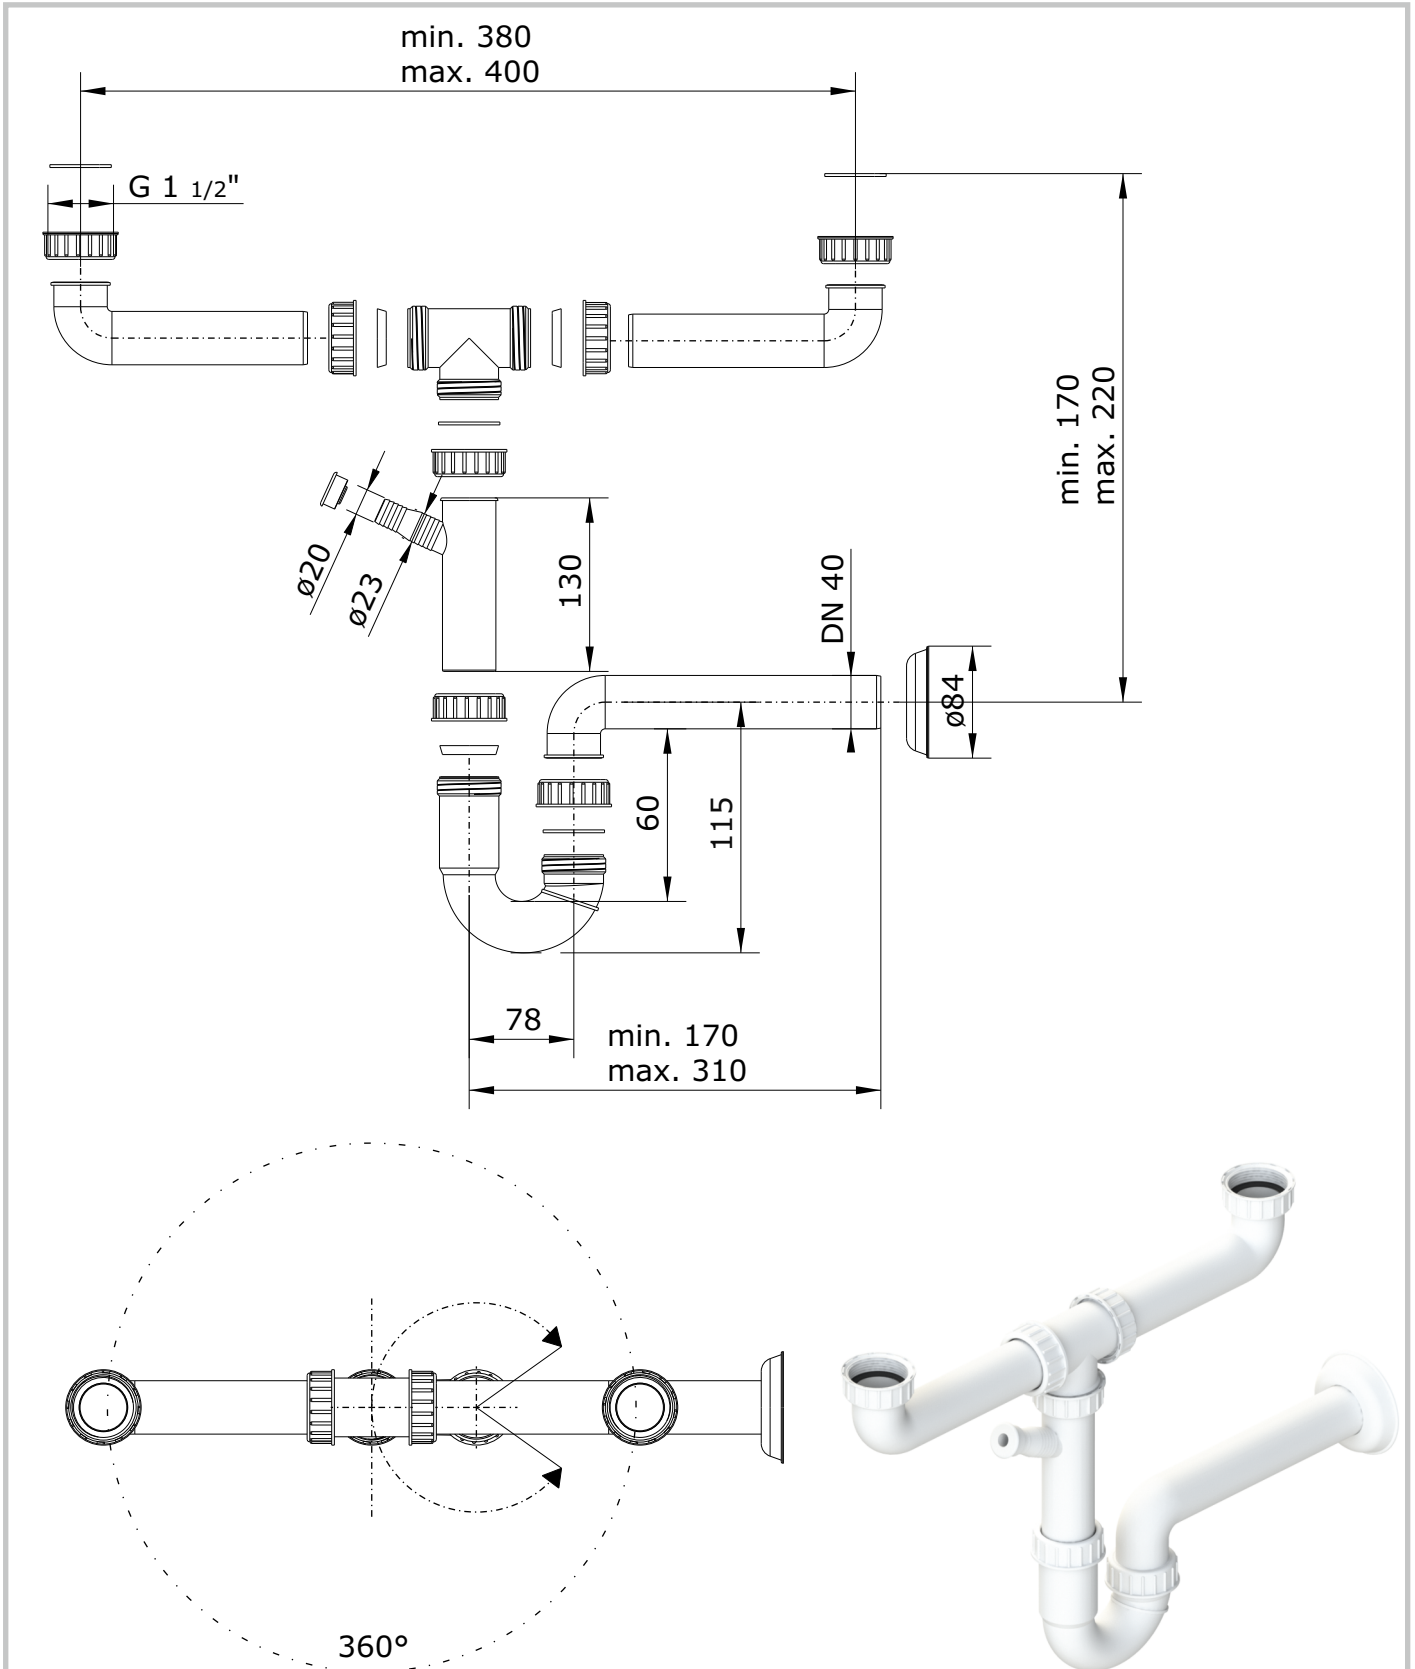

cod.: 470400
ver.: 01

descrição: sifão p/ l.-louça 1 cuba e 1|2, 1 cuba e 1|3 e 2 cubas **sanindusa**[®]
description: syphon for 1 1|2 bowl, 1 1|3 bowl and 2 bowl kitchen sinks
description: siphon pour évier 1 cuve 1|2, 1 cuve 1|3 et 2 cuves

Os produtos apresentados seguem especificações técnicas internas da SANINDUSA.
As dimensões são meramente indicativas.

Reservamos o direito de fazer alterações técnicas que permitam melhorar a funcionalidade dos nossos produtos, sem aviso prévio.