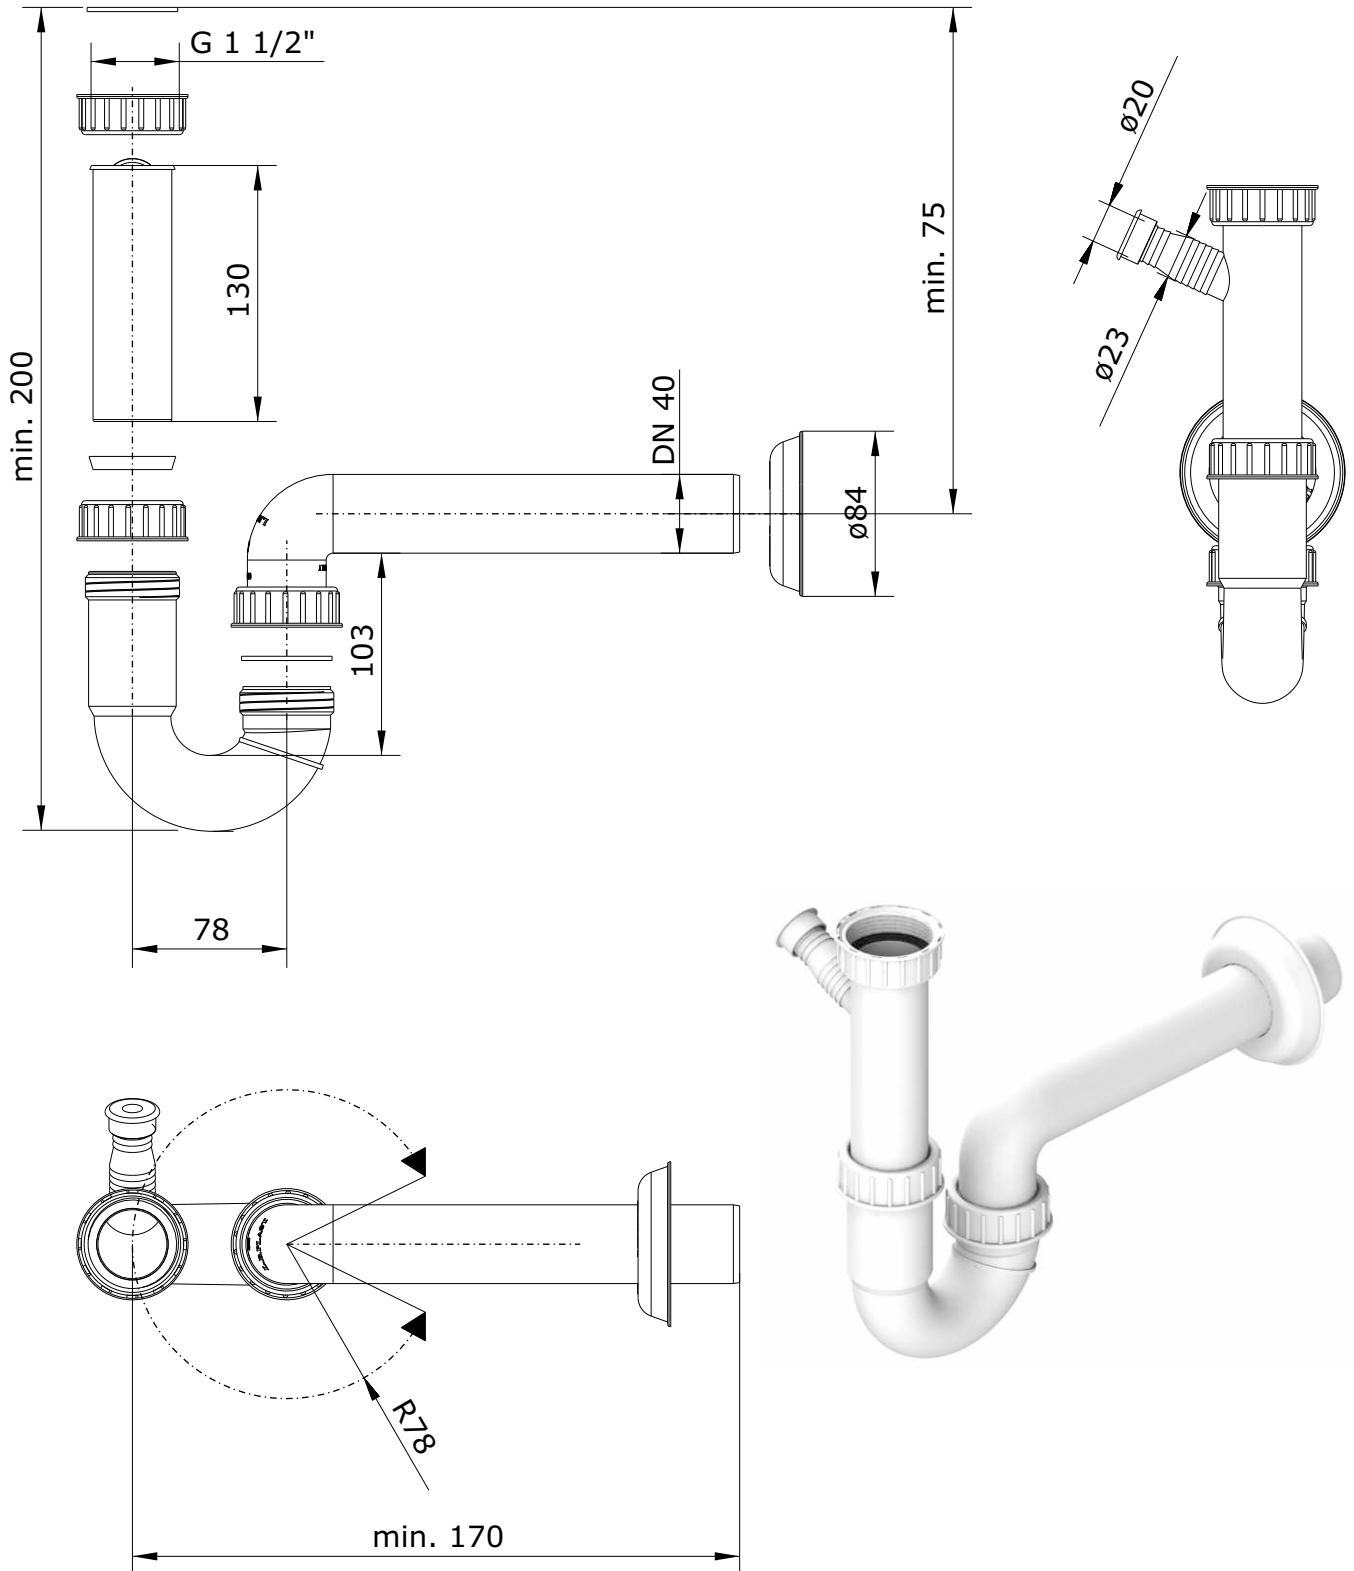

cod.: 470100
ver.: 00

descrição: sifão para lava louça 1 cuba
description: syphon for 1 bowl kitchen sink
description: siphon pour évier 1 cuve

sanindusa®

Os produtos apresentados seguem especificações técnicas internas da SANINDUSA.
As dimensões são meramente indicativas.

Reservamos o direito de fazer alterações técnicas que permitam melhorar a funcionalidade dos nossos produtos, sem aviso prévio.

The presented products follow technical specifications from SANINDUSA.

The dimensions of the pieces are merely a reference.