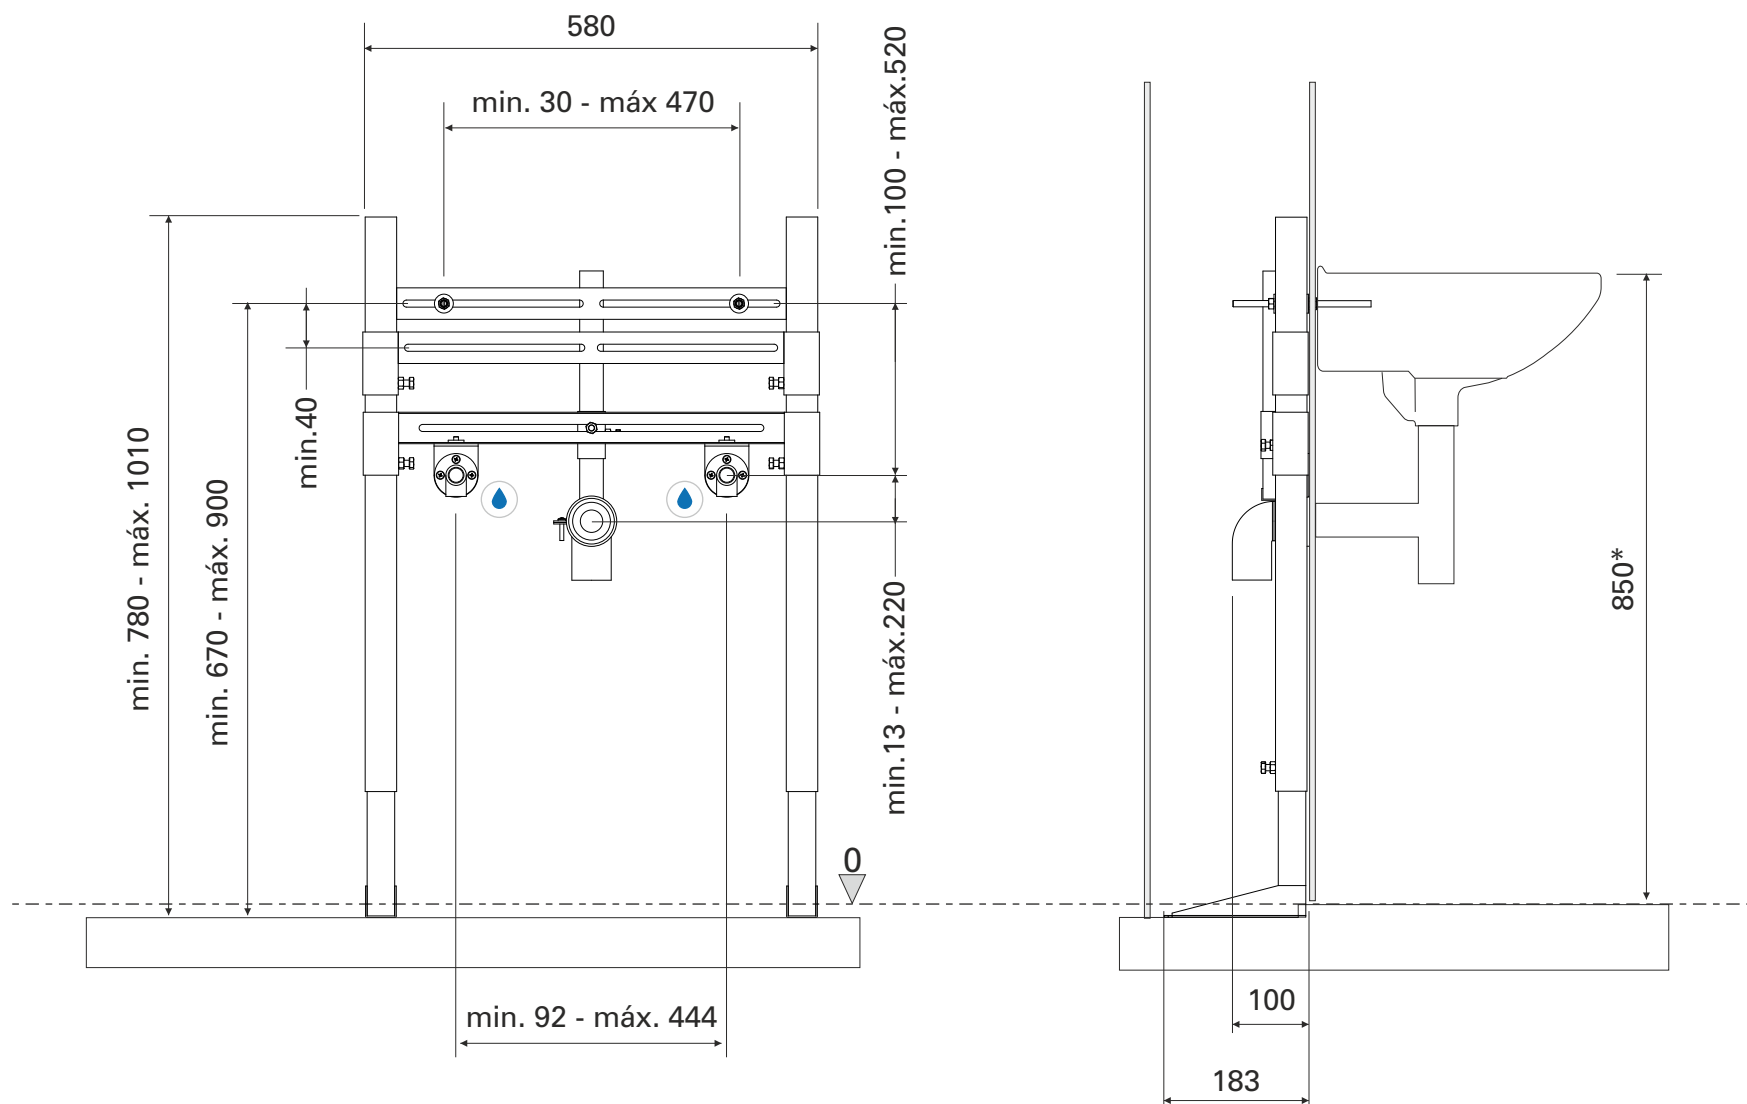

Sanfix
cod.: 429
ver.: 01

descrição: Estrutura para lavatório - autoportante
description: Washbasin mounting frame - freestanding
description: Bati-support pour lavabo - autoportant

sanindusa®

Os produtos apresentados seguem especificações técnicas internas da SANINDUSA.
As dimensões são meramente indicativas.

Reservamos o direito de fazer alterações técnicas que permitam melhorar a funcionalidade dos nossos produtos, sem aviso prévio.

The presented products follow technical specifications from SANINDUSA.

The dimensions of the pieces are merely a reference.