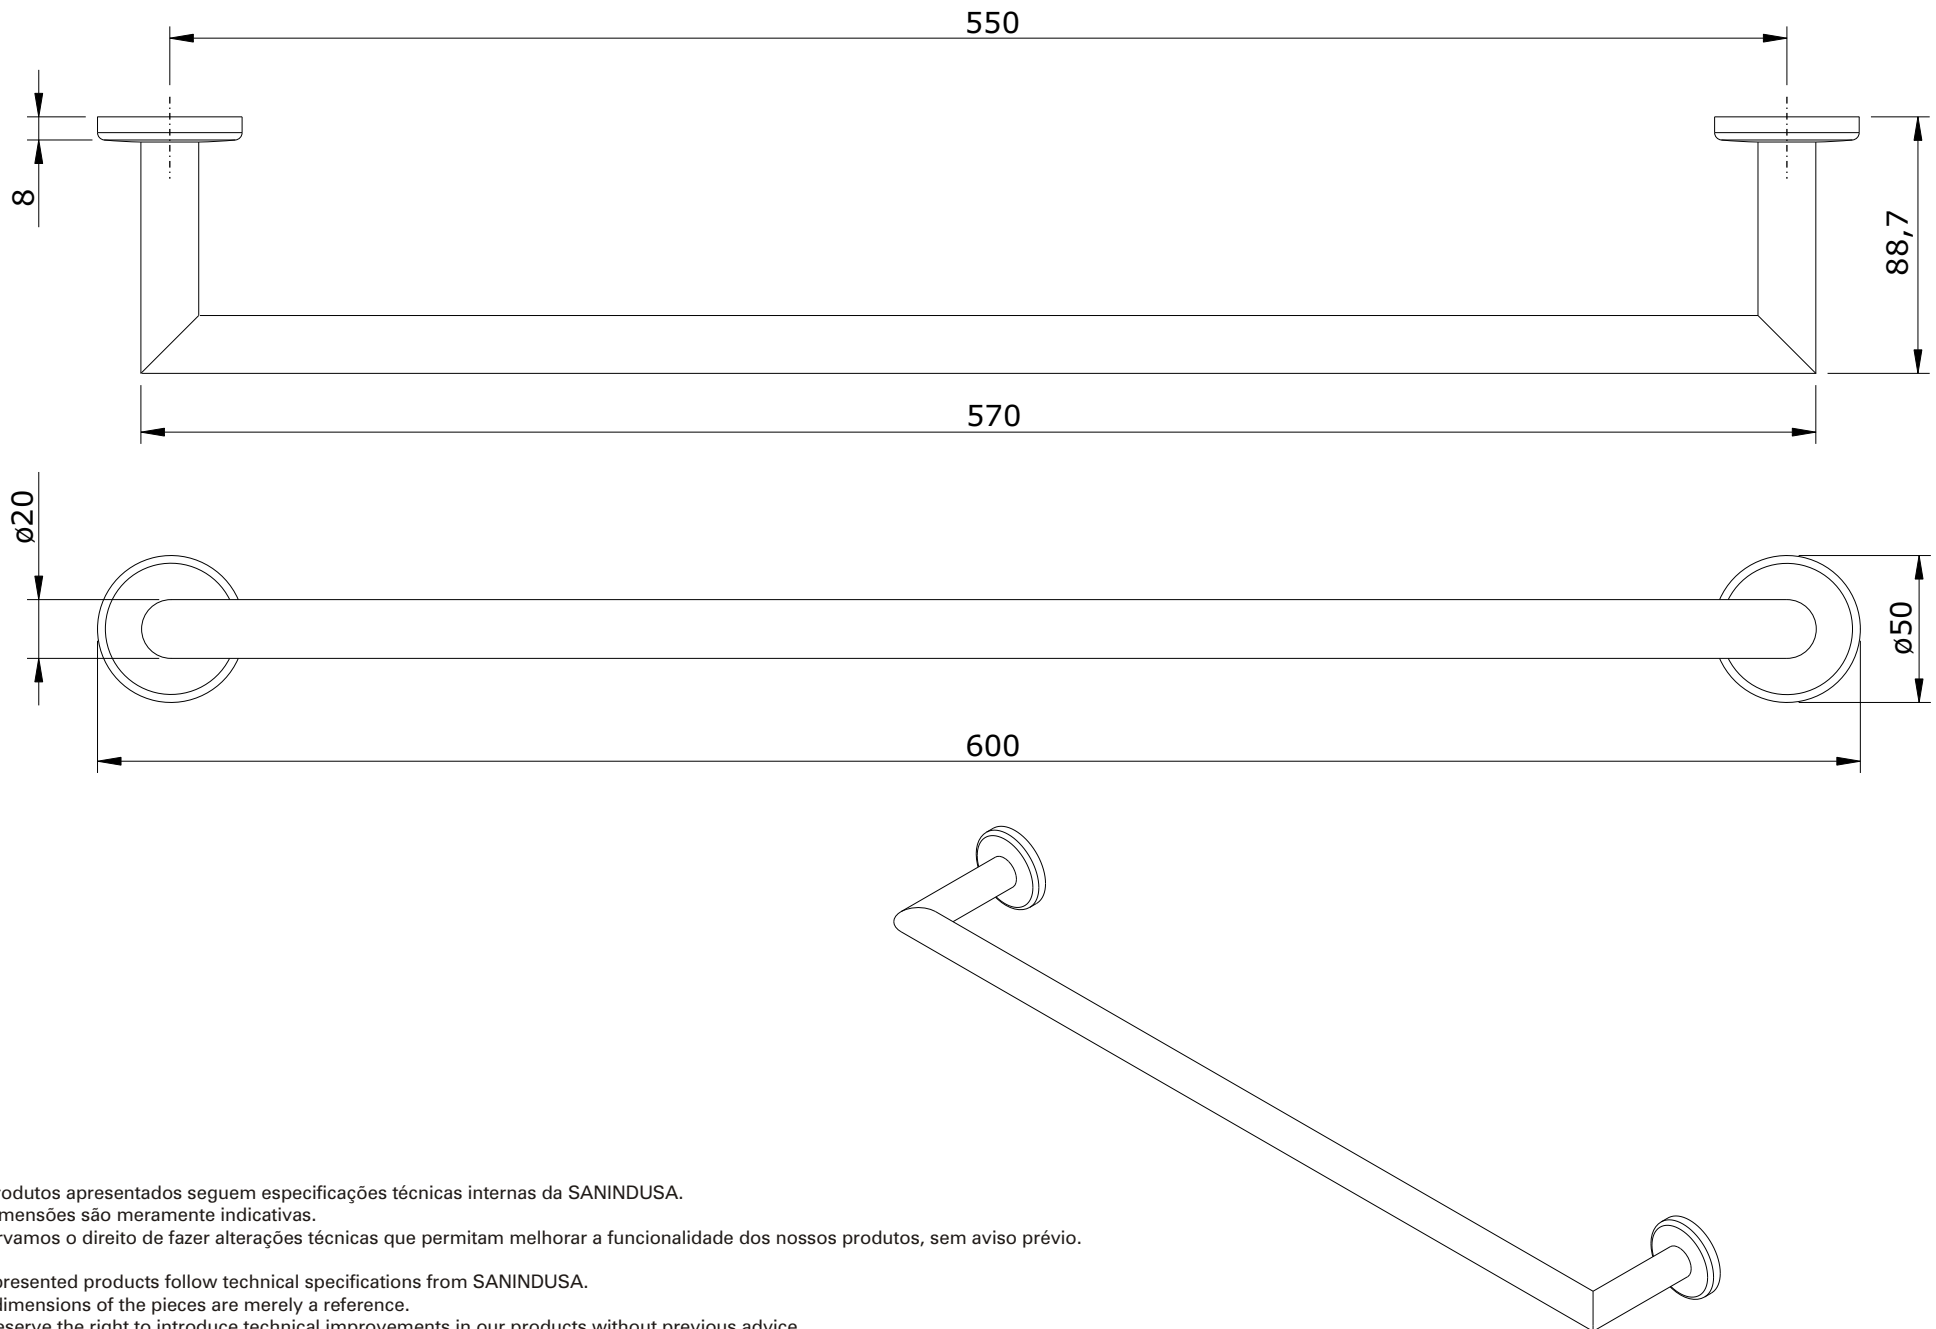

série: rimini

descrição: Toalheiro 60

sanindusa<sup>®</sup>

código: 4180811

revisão: 00

Os produtos apresentados seguem especificações técnicas internas da SANINDUSA.

As dimensões são meramente indicativas.

Reservamos o direito de fazer alterações técnicas que permitam melhorar a funcionalidade dos nossos produtos, sem aviso prévio.

The presented products follow technical specifications from SANINDUSA.

The dimensions of the pieces are merely a reference.