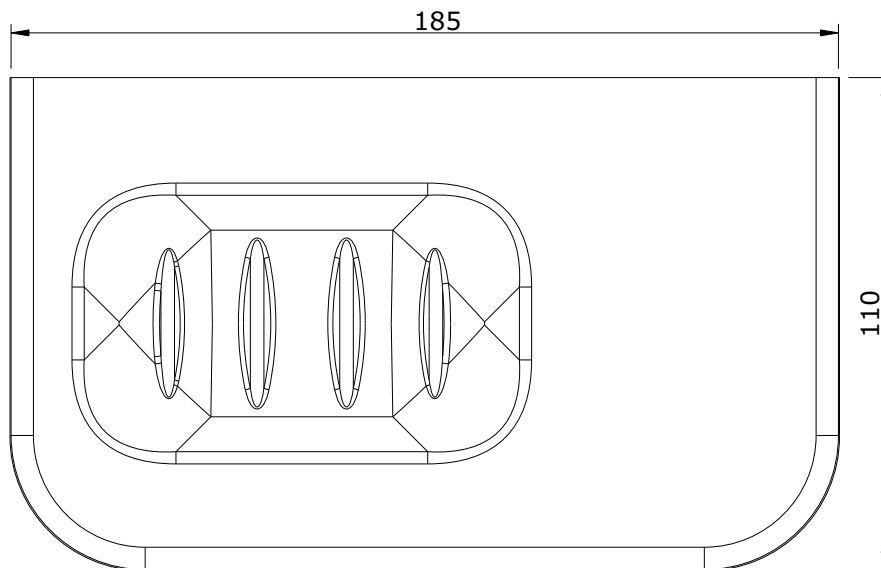

série: Vintage

descrição: saboneteira bidé com toalheiro

sanindusa®

código: 41721

revisão: 00

Os produtos apresentados seguem especificações técnicas internas da SANINDUSA.

As dimensões são meramente indicativas.