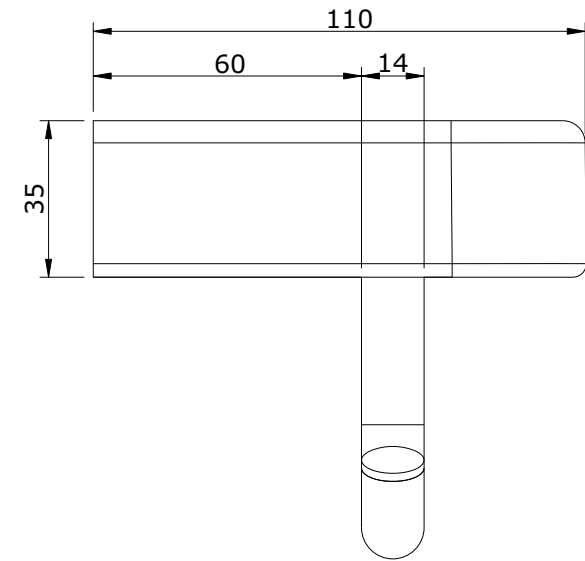

série: Vintage

descrição: saboneteira bidé com toalheiro

sanindusa®

código: 41721

revisão: 00

Os produtos apresentados seguem especificações técnicas internas da SANINDUSA.

As dimensões são meramente indicativas.