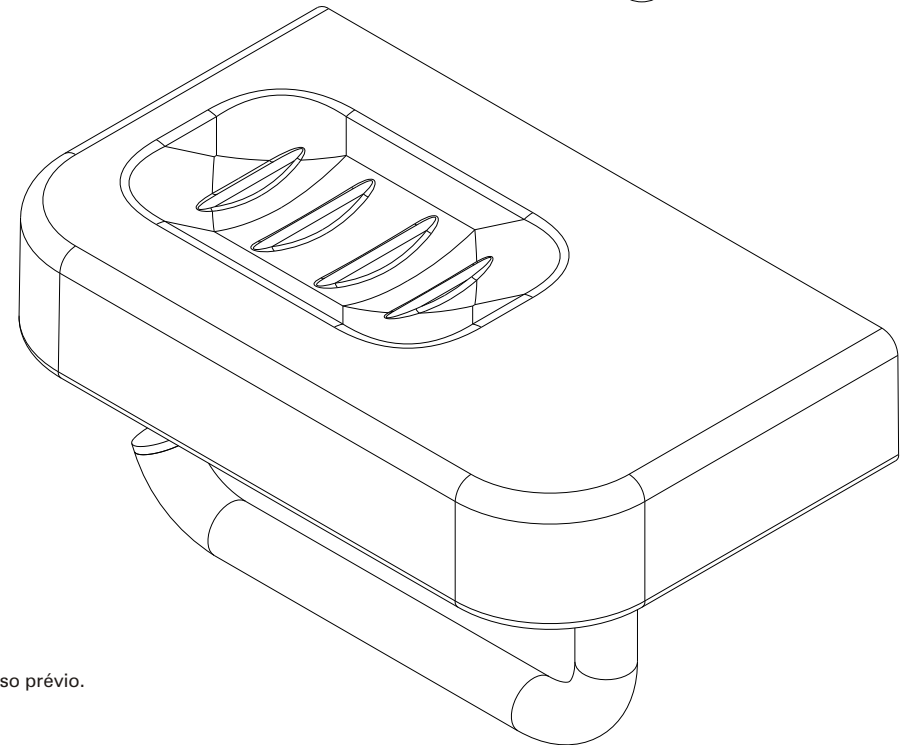

série: Vintage

descrição: saboneteira bidé com toalheiro

sanindusa®

código: 41721

revisão: 00

Os produtos apresentados seguem especificações técnicas internas da SANINDUSA.

As dimensões são meramente indicativas.