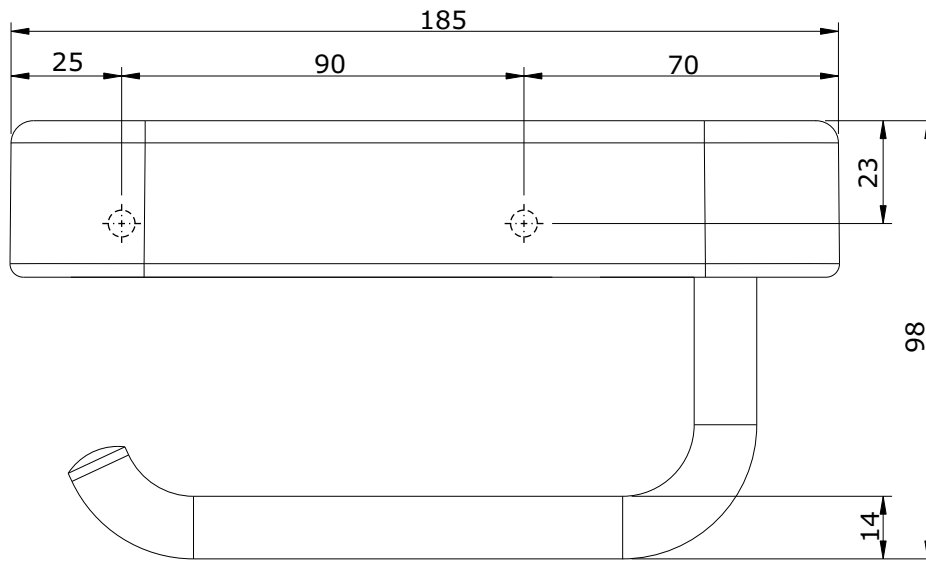

série: Vintage

descrição: saboneteira bidé com toalheiro

sanindusa®

código: 41721

revisão: 00

Os produtos apresentados seguem especificações técnicas internas da SANINDUSA.

As dimensões são meramente indicativas.

Reservamos o direito de fazer alterações técnicas que permitam melhorar a funcionalidade dos nossos produtos, sem aviso prévio.

The presented products follow technical specifications from SANINDUSA.

The dimensions of the pieces are merely a reference.