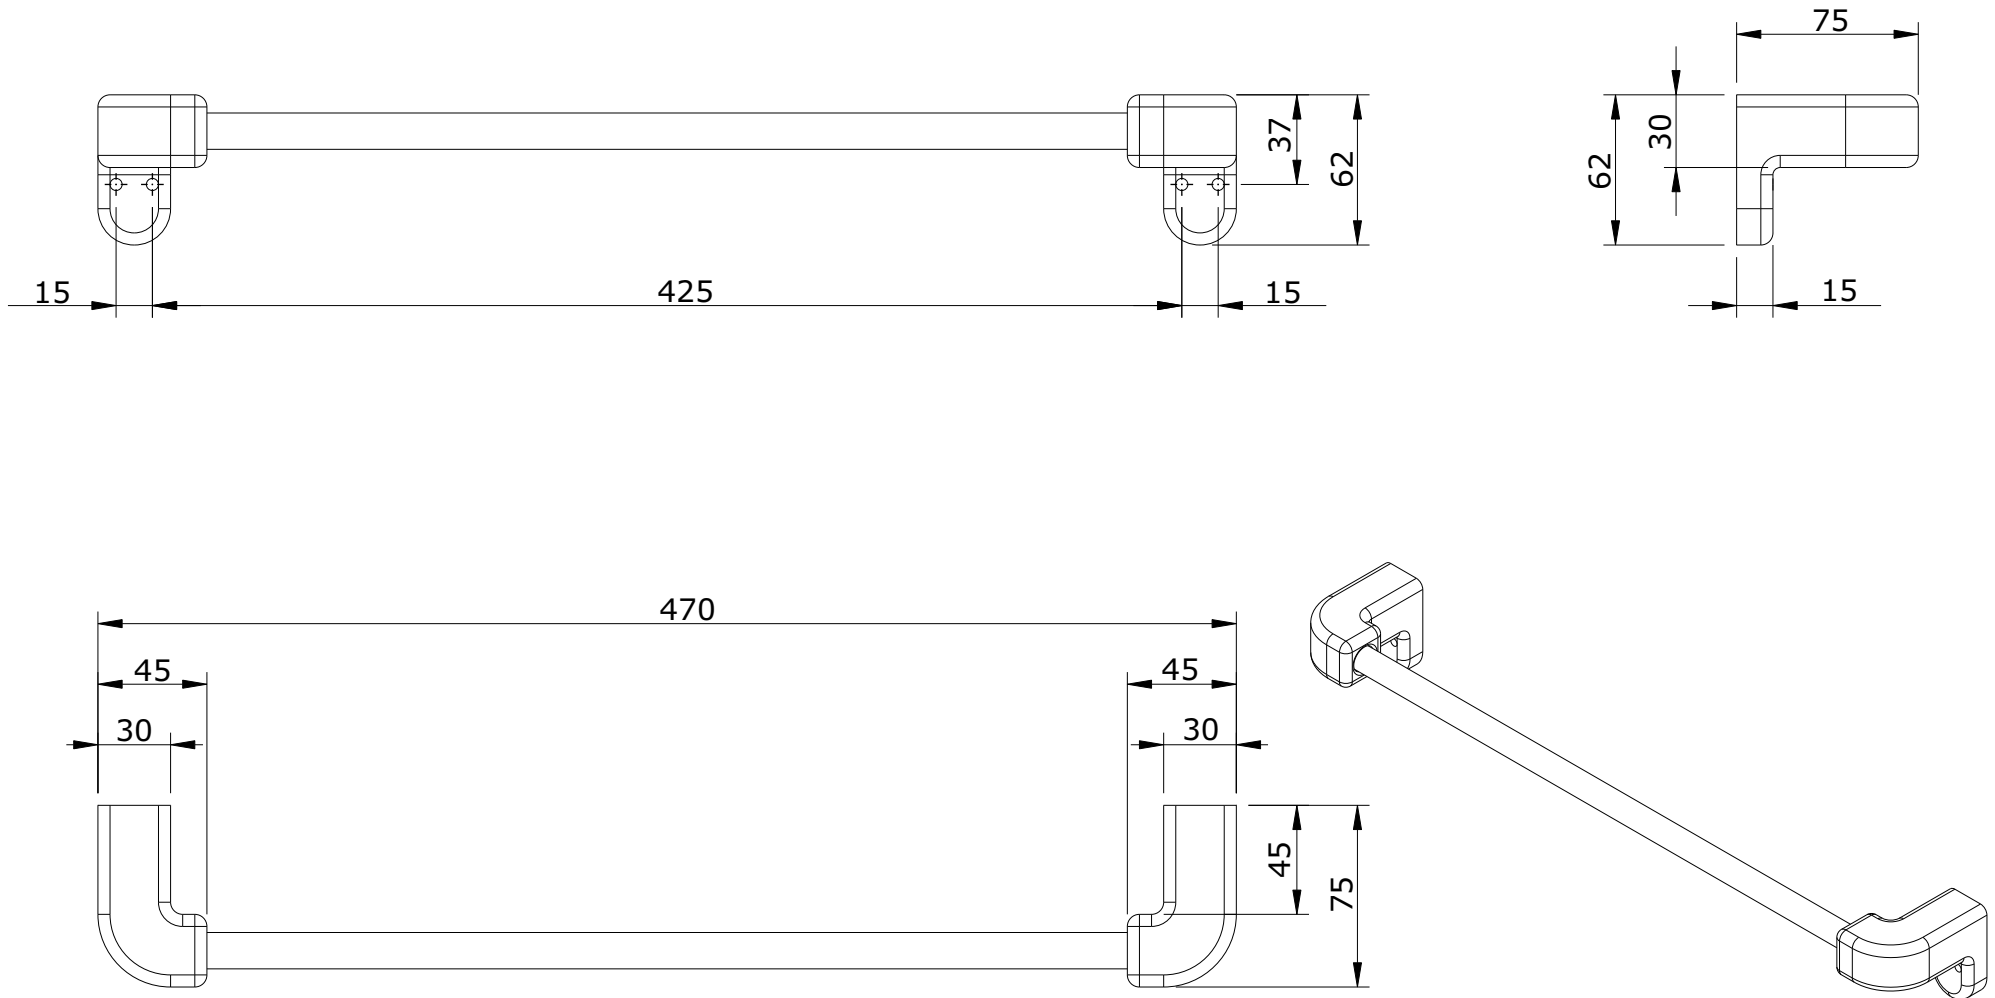

série: Vintage

descrição: toalheiro 400

sanindusa®

código: 41706

revisão: 00

Os produtos apresentados seguem especificações técnicas internas da SANINDUSA.

As dimensões são meramente indicativas.

Reservamos o direito de fazer alterações técnicas que permitam melhorar a funcionalidade dos nossos produtos, sem aviso prévio.

The presented products follow technical specifications from SANINDUSA.

The dimensions of the pieces are merely a reference.

We reserve the right to introduce technical improvements in our products without previous advice.