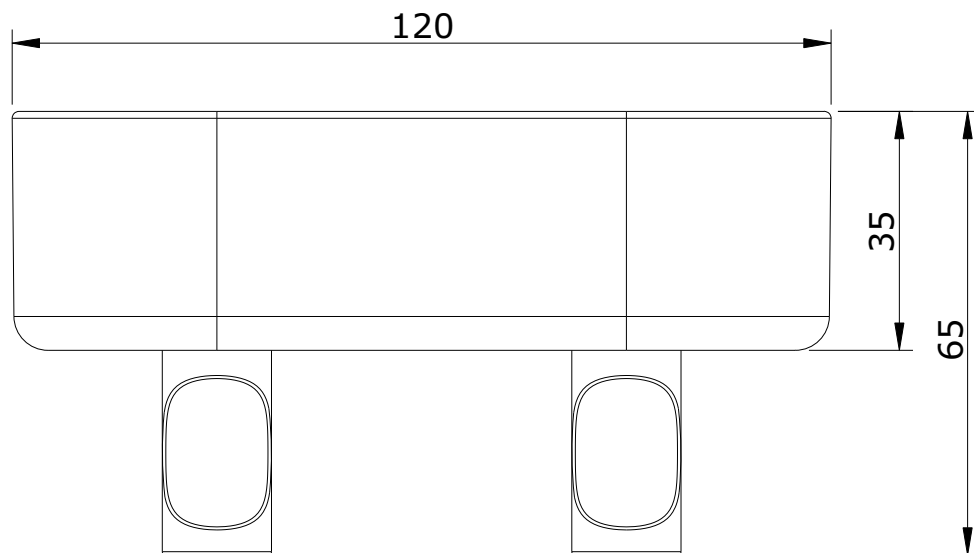

série: Vintage

descrição: cabide

sanindusa®

código: 41703

revisão: 00

Os produtos apresentados seguem especificações técnicas internas da SANINDUSA.

As dimensões são meramente indicativas.

Reservamos o direito de fazer alterações técnicas que permitam melhorar a funcionalidade dos nossos produtos, sem aviso prévio.

The presented products follow technical specifications from SANINDUSA.

The dimensions of the pieces are merely a reference.

We reserve the right to introduce technical improvements in our products without previous advice.