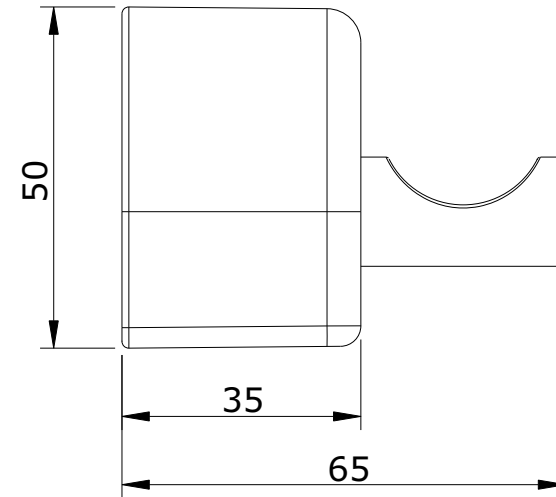

série: Vintage

descrição: cabide

sanindusa®

código: 41703

revisão: 00

Os produtos apresentados seguem especificações técnicas internas da SANINDUSA.

As dimensões são meramente indicativas.

Reservamos o direito de fazer alterações técnicas que permitam melhorar a funcionalidade dos nossos produtos, sem aviso prévio.

The presented products follow technical specifications from SANINDUSA.

The dimensions of the pieces are merely a reference.

We reserve the right to introduce technical improvements in our products without previous advice.