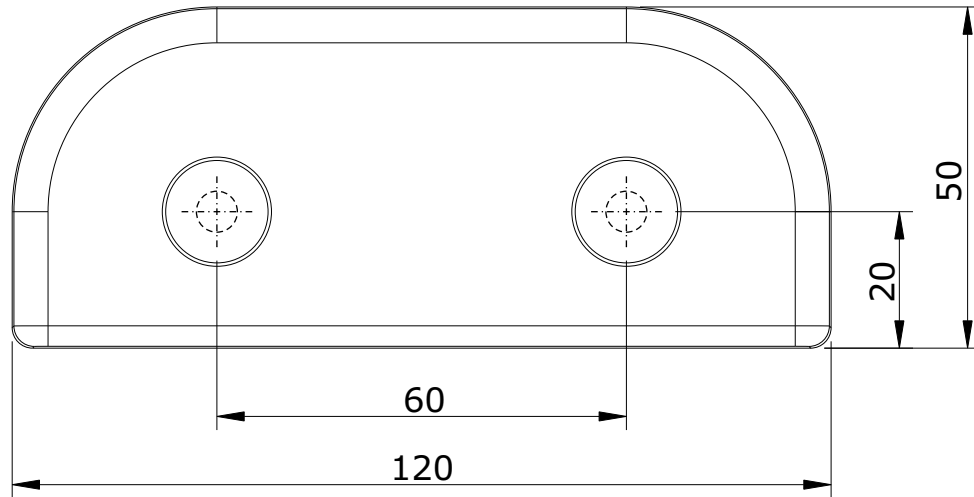

série: Vintage

descrição: cabide

sanindusa®

código: 41703

revisão: 00

Os produtos apresentados seguem especificações técnicas internas da SANINDUSA.

As dimensões são meramente indicativas.

Reservamos o direito de fazer alterações técnicas que permitam melhorar a funcionalidade dos nossos produtos, sem aviso prévio.

The presented products follow technical specifications from SANINDUSA.

The dimensions of the pieces are merely a reference.

We reserve the right to introduce technical improvements in our products without previous advice.