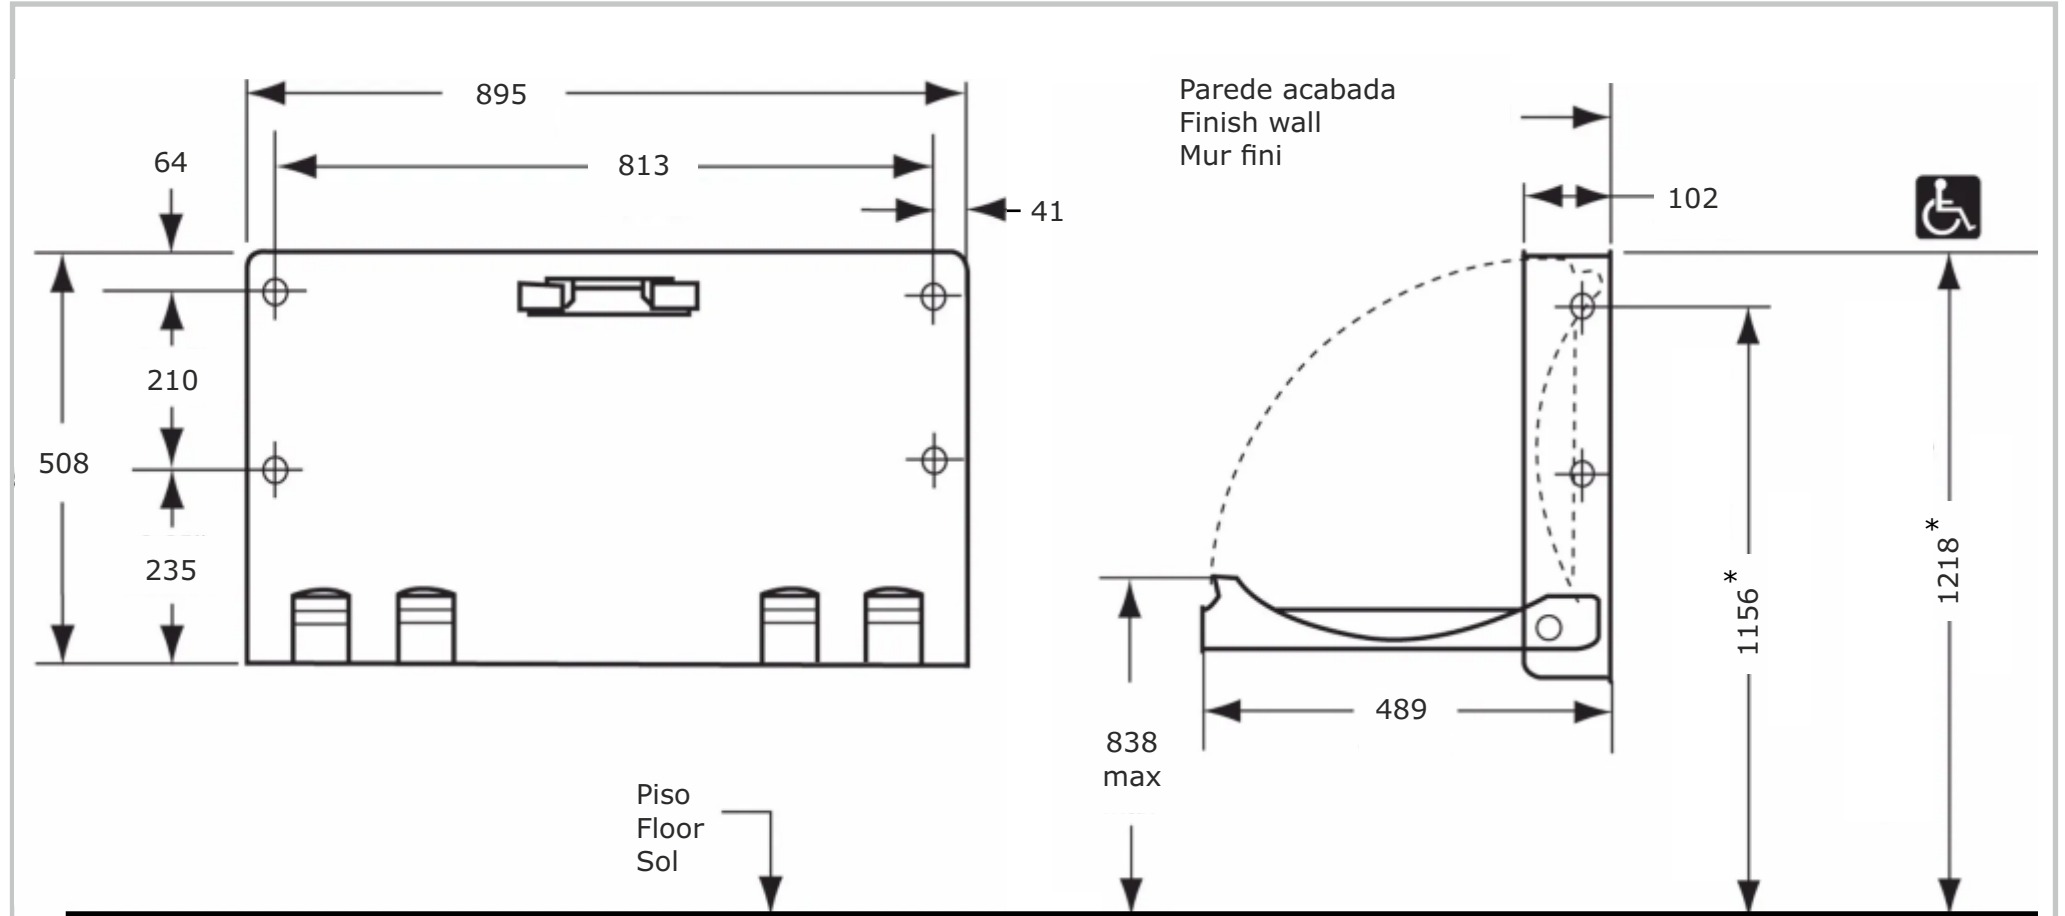

Luxe
cod.: 41557
ver.: 00

descrição: muda fraldas horizontal
description: diaper table
description: table à langer murale

sanindusa®

* COTAS DE INSTALAÇÃO (RECOMENDADAS)
INSTALLATION DIMENSIONS (RECOMMENDED)
COTES D'INSTALLATION (RECOMMANDÉE)

Os produtos apresentados seguem especificações técnicas internas da SANINDUSA.
As dimensões são meramente indicativas.
Reservamos o direito de fazer alterações técnicas que permitam melhorar a funcionalidade dos nossos produtos, sem aviso prévio.