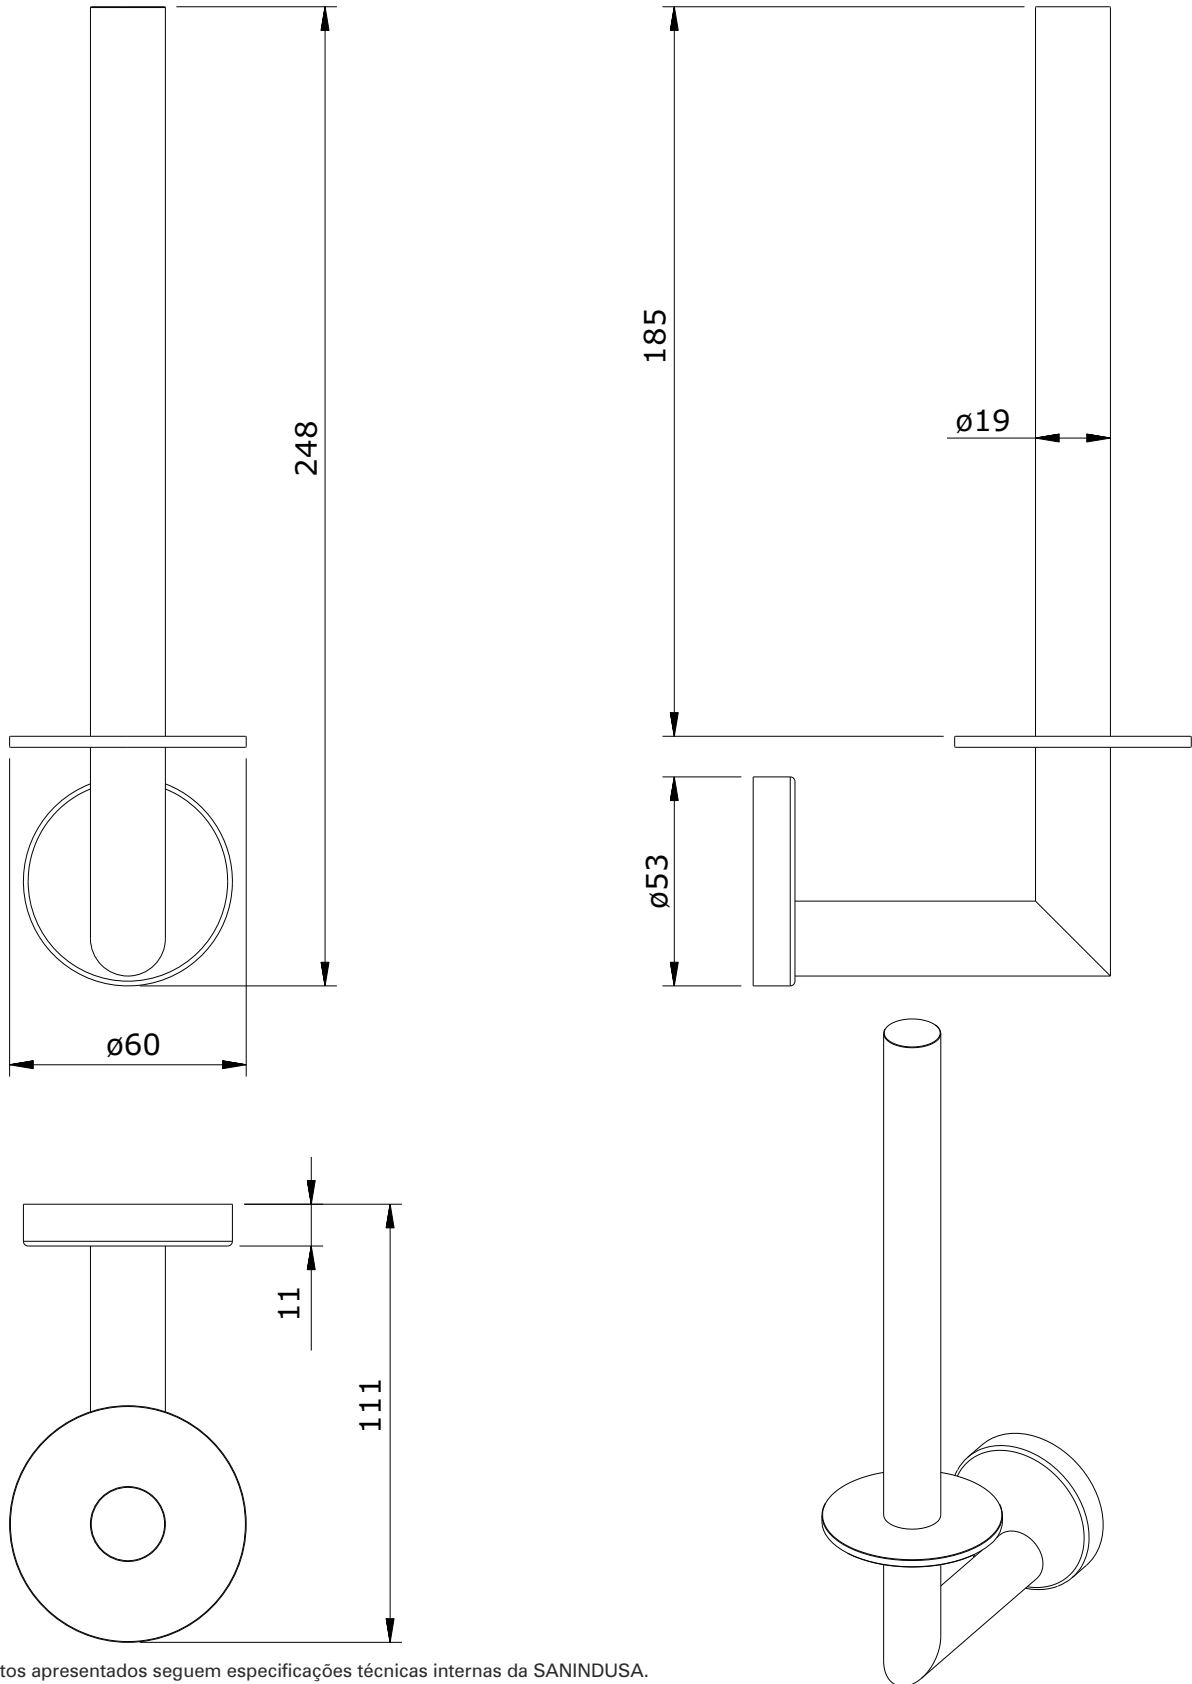

Luxe  
cod.: 41511  
ver.: 02

descrição: porta-rolos de reserva  
description: spare toilet paper holder  
description: porte-papier de rechange

sanindusa®

Os produtos apresentados seguem especificações técnicas internas da SANINDUSA.  
As dimensões são meramente indicativas.