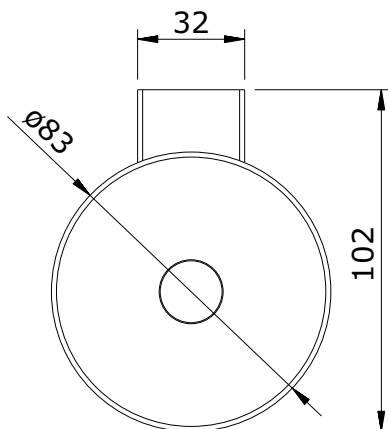

Luxe  
cod.: 41509  
ver.: 01

descrição: porta-piaçaba com vassoura  
description: toilet brush holder  
description: porte-balayette

sanindusa®

Os produtos apresentados seguem especificações técnicas internas da SANINDUSA.  
As dimensões são meramente indicativas.  
Reservamos o direito de fazer alterações técnicas que permitam melhorar a funcionalidade dos nossos produtos, sem aviso prévio.