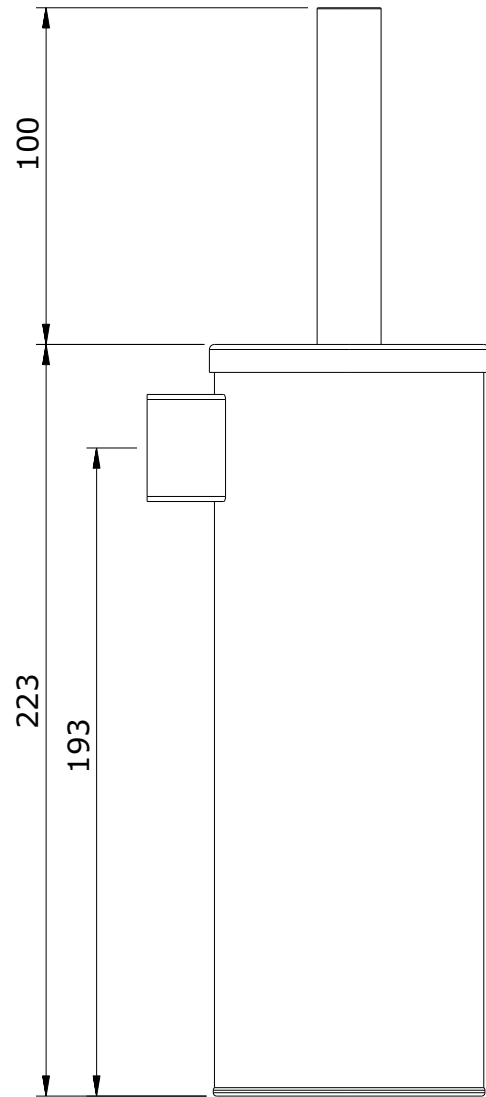

Luxe  
cod.: 41509  
ver.: 01

descrição: porta-piaçaba com vassoura  
description: toilet brush holder  
description: porte-balayette

sanindusa®

Os produtos apresentados seguem especificações técnicas internas da SANINDUSA.  
As dimensões são meramente indicativas.  
Reservamos o direito de fazer alterações técnicas que permitam melhorar a funcionalidade dos nossos produtos, sem aviso prévio.