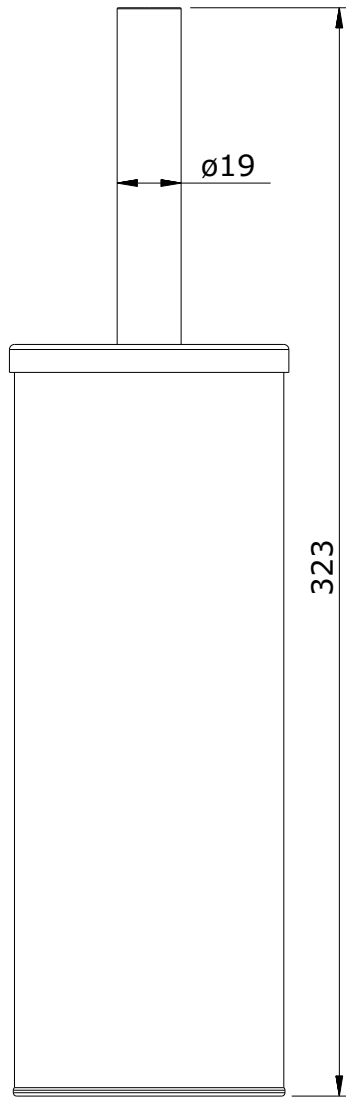

Luxe  
cod.: 41509  
ver.: 01

descrição: porta-piaçaba com vassoura  
description: toilet brush holder  
description: porte-balayette

sanindusa®

Os produtos apresentados seguem especificações técnicas internas da SANINDUSA.  
As dimensões são meramente indicativas.  
Reservamos o direito de fazer alterações técnicas que permitam melhorar a funcionalidade dos nossos produtos, sem aviso prévio.

The presented products follow technical specifications from SANINDUSA.  
The dimensions of the pieces are merely a reference.  
We reserve the right to introduce technical improvements in our products without previous advice.