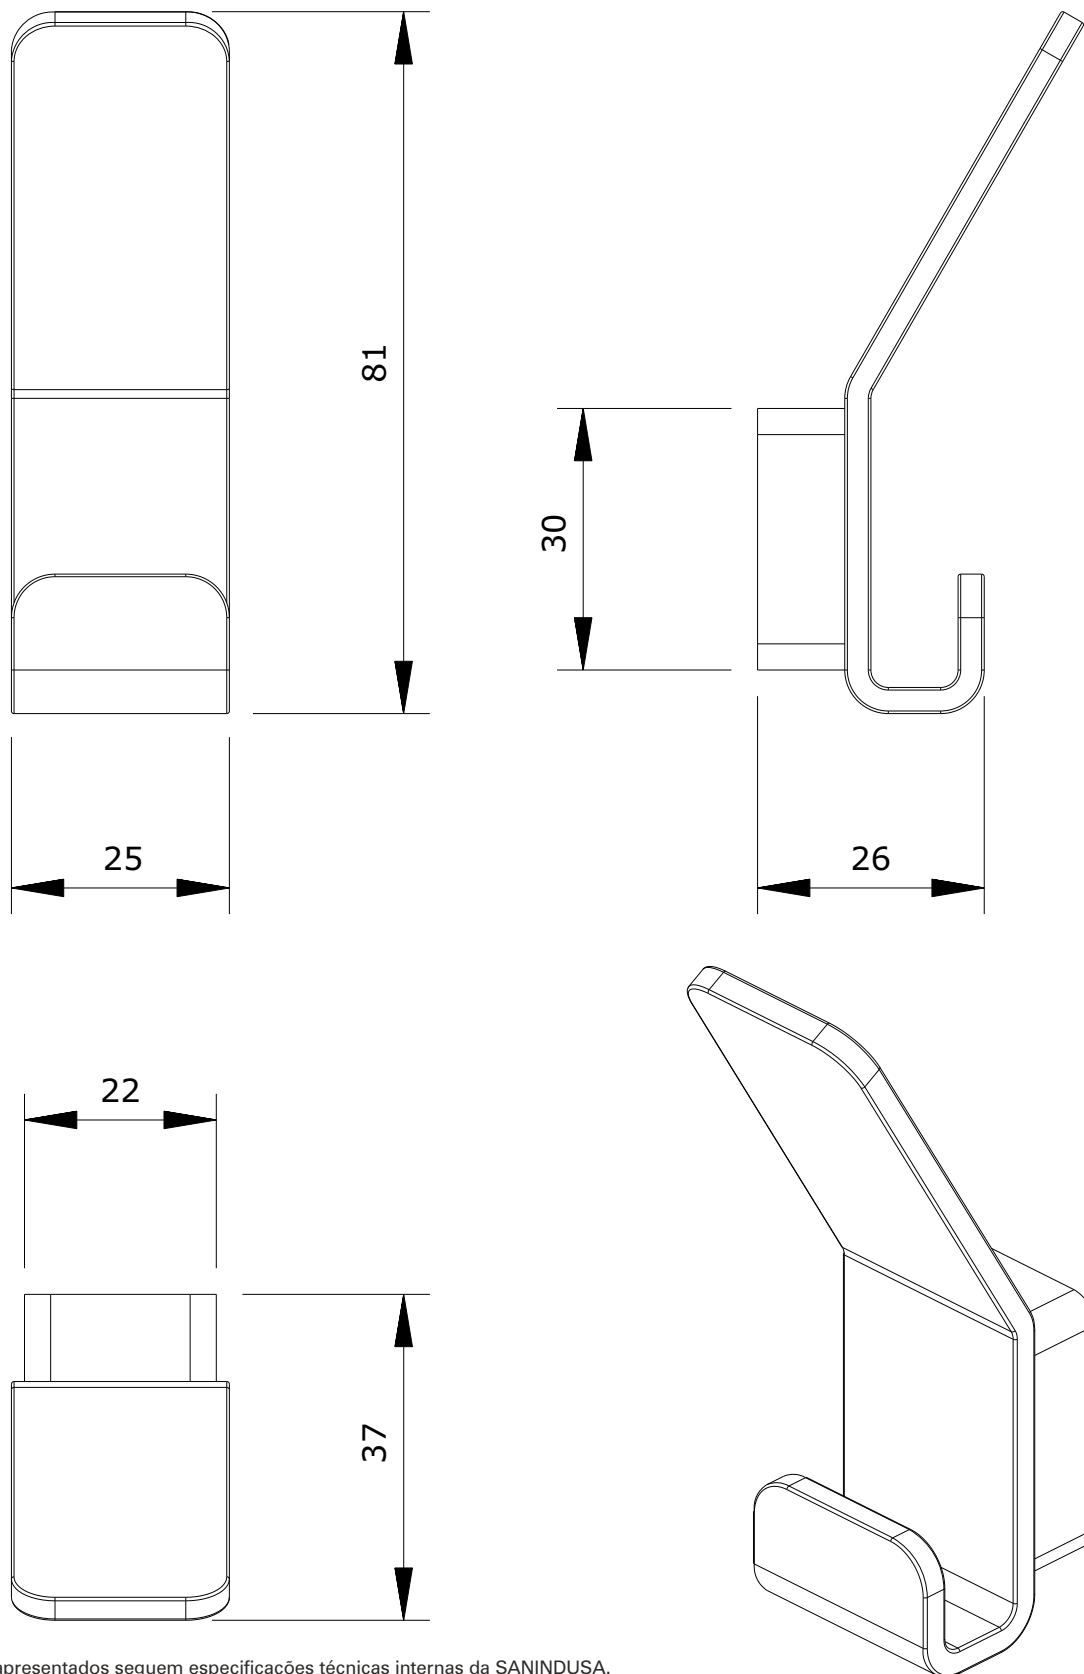

Luxe  
cod.: 41505  
ver.: 00

descrição: cabide  
description: hook  
description: patère

sanindusa<sup>®</sup>

Os produtos apresentados seguem especificações técnicas internas da SANINDUSA.

As dimensões são meramente indicativas.