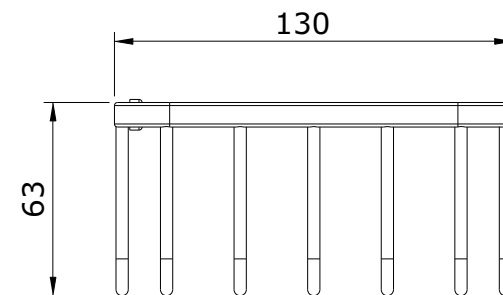

Luxe
cod.: 41501
ver.: 01

descrição: grelha saboneteira retangular
description: rectangular soap basket
description: porte-savon rectangulaire

sanindusa®

Os produtos apresentados seguem especificações técnicas internas da SANINDUSA.
As dimensões são meramente indicativas.
Reservamos o direito de fazer alterações técnicas que permitam melhorar a funcionalidade dos nossos produtos, sem aviso prévio.

The presented products follow technical specifications from SANINDUSA.
The dimensions of the pieces are merely a reference.
We reserve the right to introduce technical improvements in our products without previous advice.