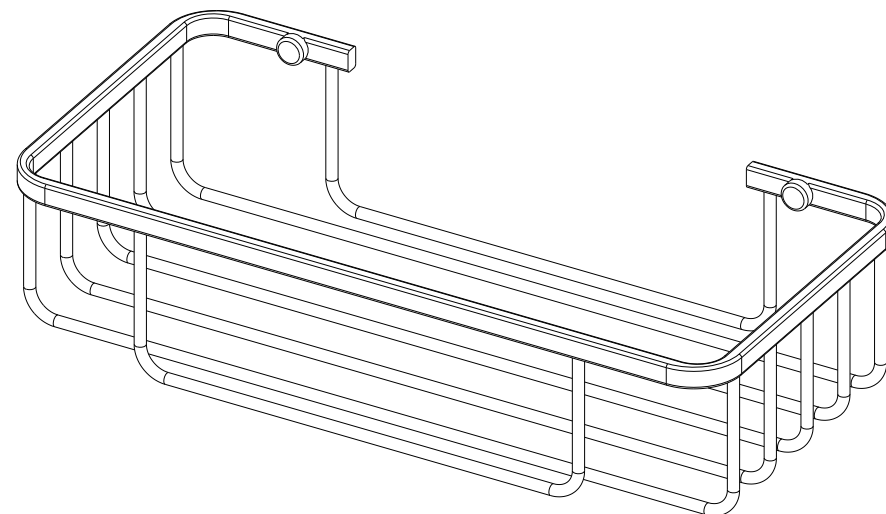

Luxe
cod.: 41501
ver.: 01

descrição: grelha saboneteira retangular
description: rectangular soap basket
description: porte-savon rectangulaire

sanindusa®

Os produtos apresentados seguem especificações técnicas internas da SANINDUSA.
As dimensões são meramente indicativas.
Reservamos o direito de fazer alterações técnicas que permitam melhorar a funcionalidade dos nossos produtos, sem aviso prévio.

The presented products follow technical specifications from SANINDUSA.
The dimensions of the pieces are merely a reference.
We reserve the right to introduce technical improvements in our products without previous advice.