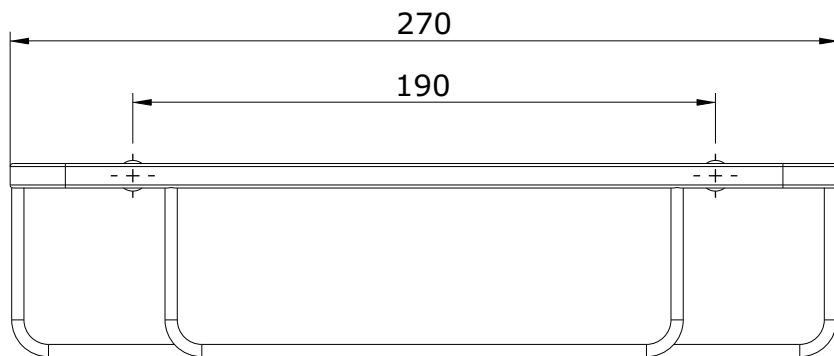

Luxe
cod.: 41501
ver.: 01

descrição: grelha saboneteira retangular
description: rectangular soap basket
description: porte-savon rectangulaire

sanindusa®

Os produtos apresentados seguem especificações técnicas internas da SANINDUSA.
As dimensões são meramente indicativas.
Reservamos o direito de fazer alterações técnicas que permitam melhorar a funcionalidade dos nossos produtos, sem aviso prévio.

The presented products follow technical specifications from SANINDUSA.
The dimensions of the pieces are merely a reference.
We reserve the right to introduce technical improvements in our products without previous advice.

Les produits présentés suivent les spécifications techniques internes de SANINDUSA.
Les dimensions de ceux-ci sont données à titre indicatifs.
Nous nous réservons le droit de procéder aux modifications techniques qui permettraient d'améliorer les fonctionnalités de nos produits, sans préavis.