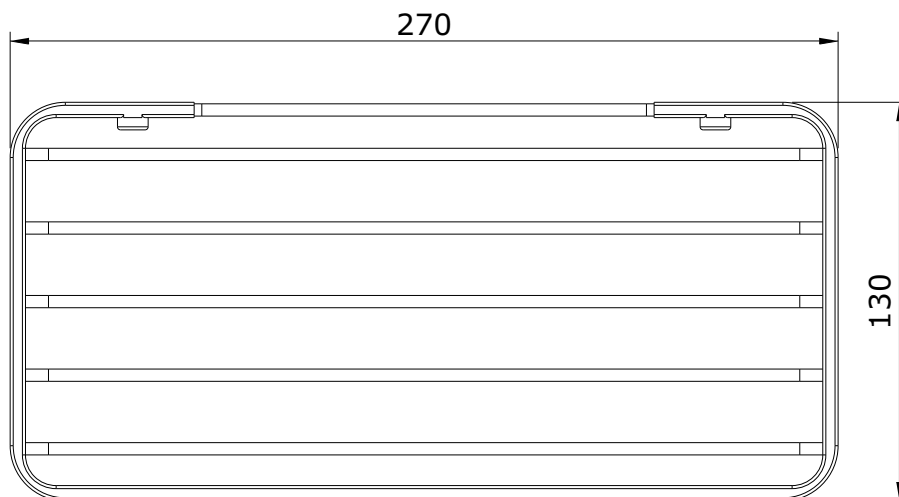

Luxe
cod.: 41501
ver.: 01

descrição: grelha saboneteira retangular
description: rectangular soap basket
description: porte-savon rectangulaire

sanindusa®

Os produtos apresentados seguem especificações técnicas internas da SANINDUSA.
As dimensões são meramente indicativas.
Reservamos o direito de fazer alterações técnicas que permitam melhorar a funcionalidade dos nossos produtos, sem aviso prévio.

The presented products follow technical specifications from SANINDUSA.
The dimensions of the pieces are merely a reference.
We reserve the right to introduce technical improvements in our products without previous advice.

Les produits présentés suivent les spécifications techniques internes de SANINDUSA.
Les dimensions de ceux-ci sont données à titre indicatifs.
Nous nous réservons le droit de procéder aux modifications techniques qui permettraient d'améliorer les fonctionnalités de nos produits, sans préavis.