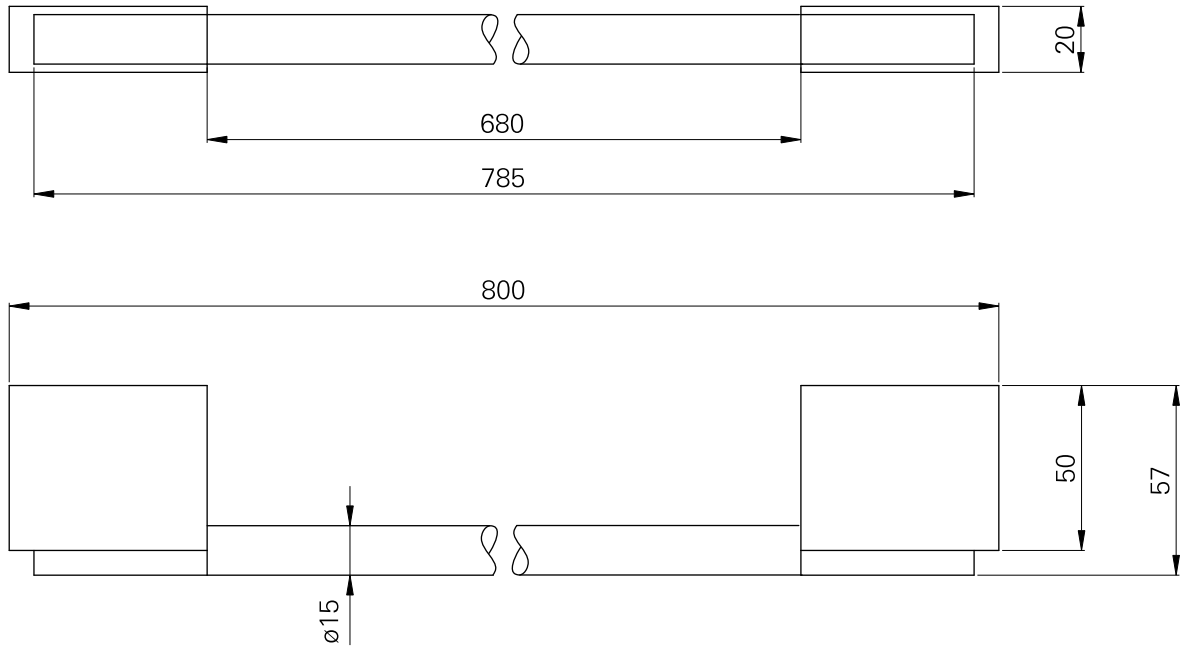

série: WCA
código: 41308

Descrição: Toalheiro 800
revisão: 00

sanindusa®

Os produtos apresentados seguem especificações técnicas internas da SANINDUSA.
As dimensões são meramente indicativas.
Reservamos o direito de fazer alterações técnicas que permitam melhorar a funcionalidade dos nossos produtos, sem aviso prévio.

The presented products follow technical specifications from SANINDUSA.
The dimensions of the pieces are merely a reference.
We reserve the right to introduce technical improvements in our products without previous advice.