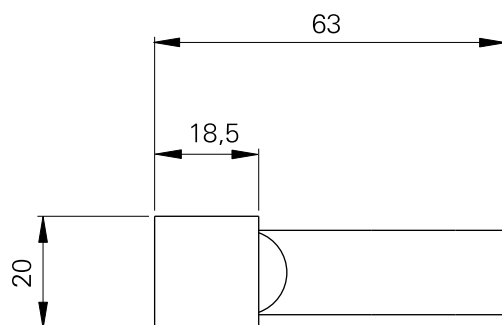

série: WCA
código: 41300

descrição: Saboneteira
revisão: 00

sanindusa[®]

Os produtos apresentados seguem especificações técnicas internas da SANINDUSA.

As dimensões são meramente indicativas.

Reservamos o direito de fazer alterações técnicas que permitam melhorar a funcionalidade dos nossos produtos, sem aviso prévio.

The presented products follow technical specifications from SANINDUSA.

The dimensions of the pieces are merely a reference.

We reserve the right to introduce technical improvements in our products without previous advice.