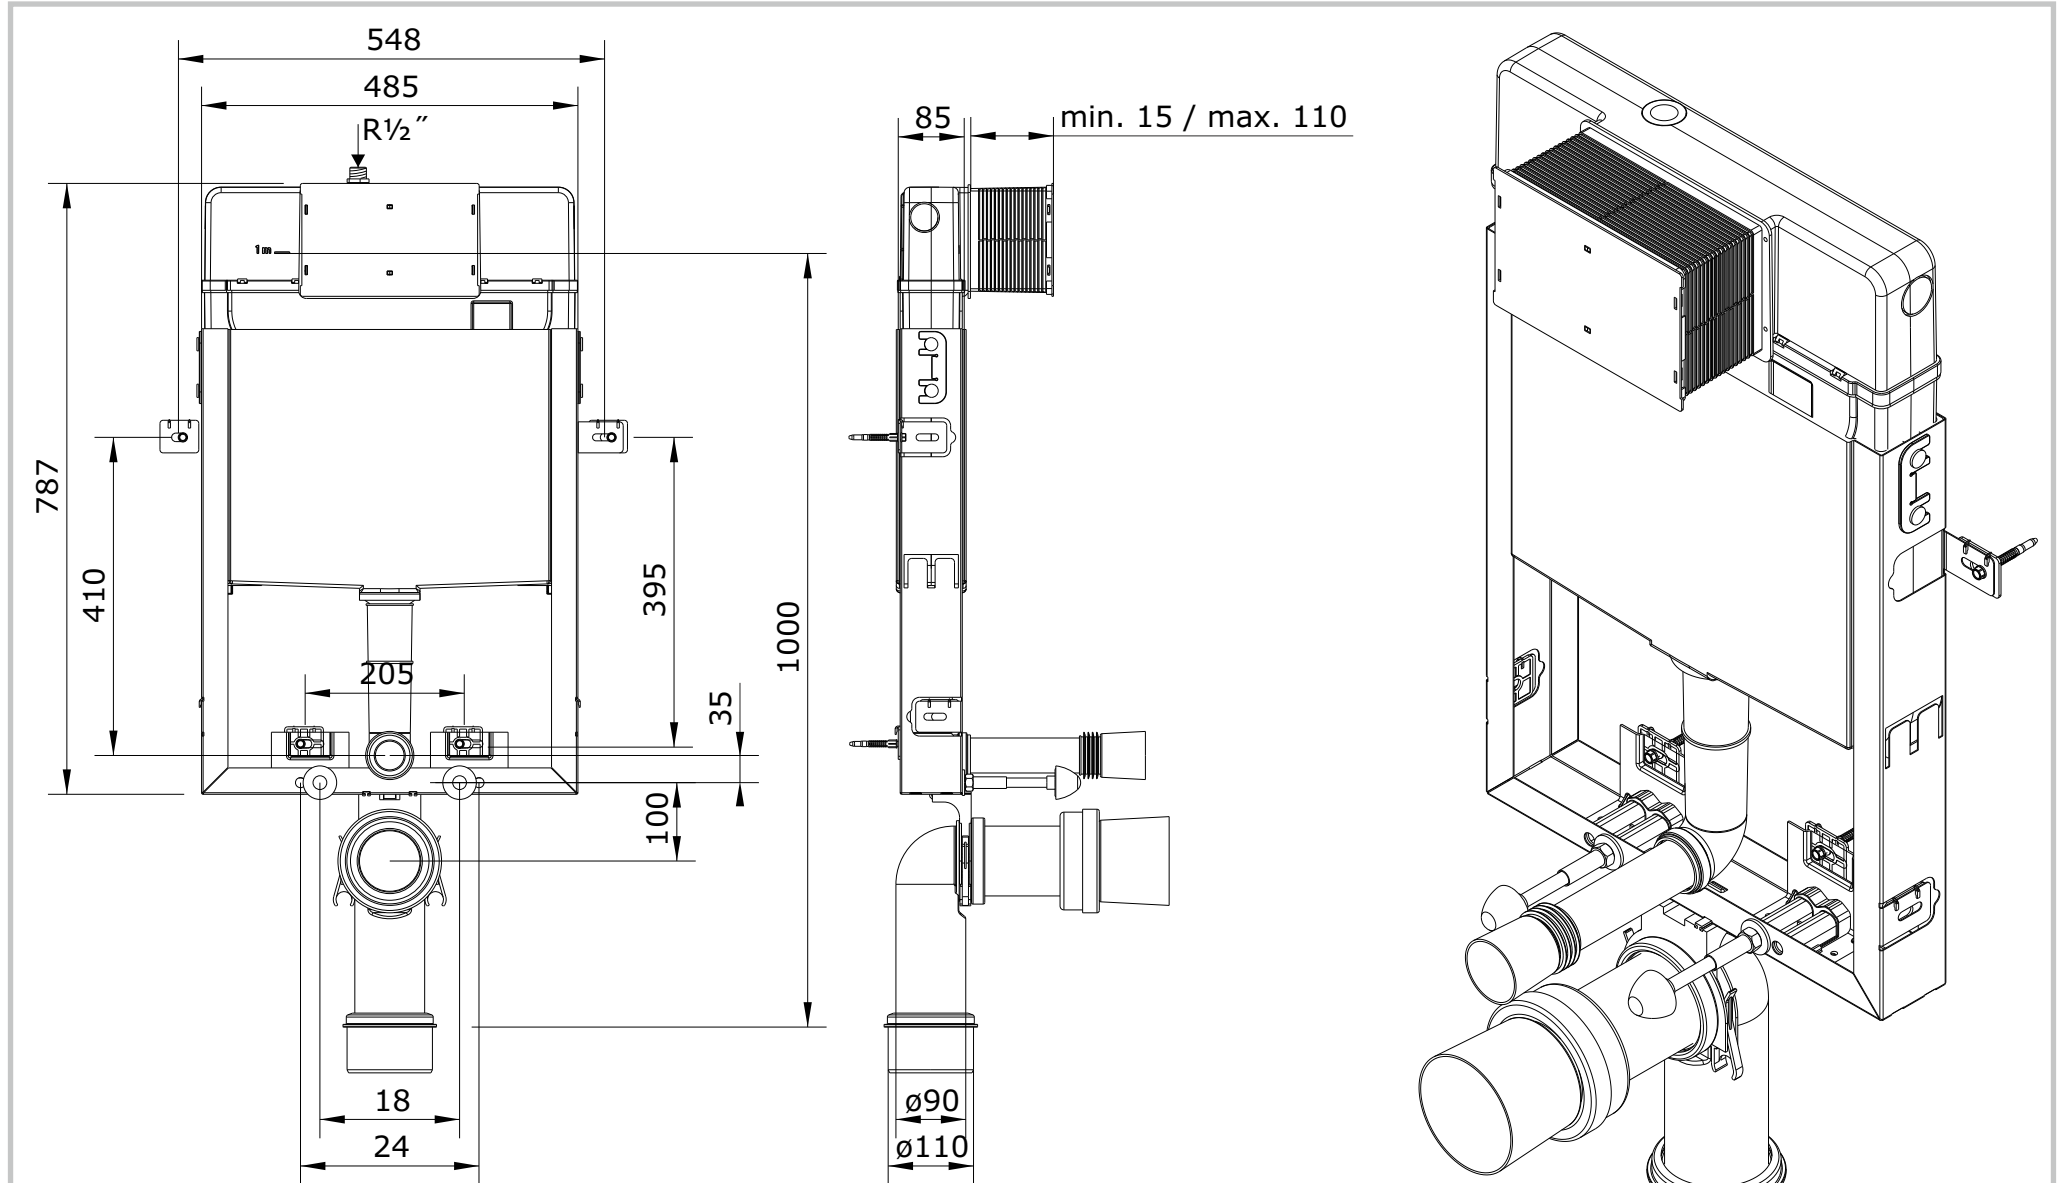

Sanslim
cod.: 41233
ver.: 01

descrição: Suporte com tanque de dupla descarga para sanita suspensa
description: built-in frame with dual flushing cistern for wall hung WC
description: bâti support avec réservoir à double chasse pour cuvette suspendue

sanindusa®

Os produtos apresentados seguem especificações técnicas internas da SANINDUSA.
As dimensões são meramente indicativas.

Reservamos o direito de fazer alterações técnicas que permitam melhorar a funcionalidade dos nossos produtos, sem aviso prévio.