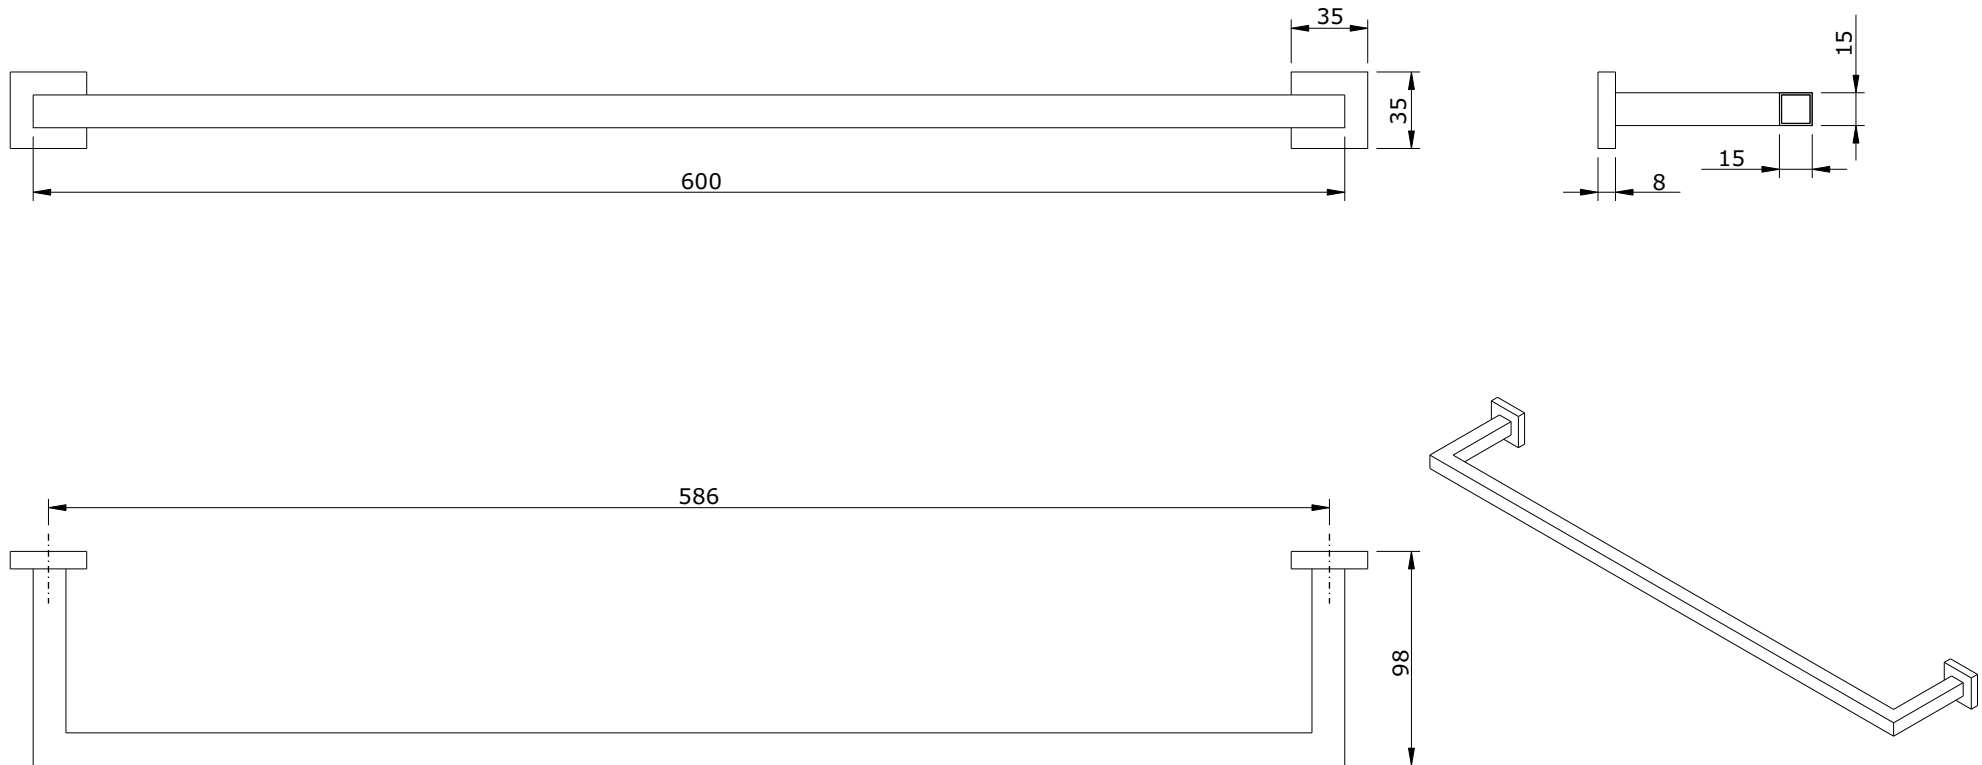

série: Plan

descrição: Toalheiro 60

sanindusa®

código: 4120811

revisão: 00

Os produtos apresentados seguem especificações técnicas internas da SANINDUSA.

As dimensões são meramente indicativas.

Reservamos o direito de fazer alterações técnicas que permitam melhorar a funcionalidade dos nossos produtos, sem aviso prévio.

The presented products follow technical specifications from SANINDUSA.

The dimensions of the pieces are merely a reference.

We reserve the right to introduce technical improvements in our products without previous advice.