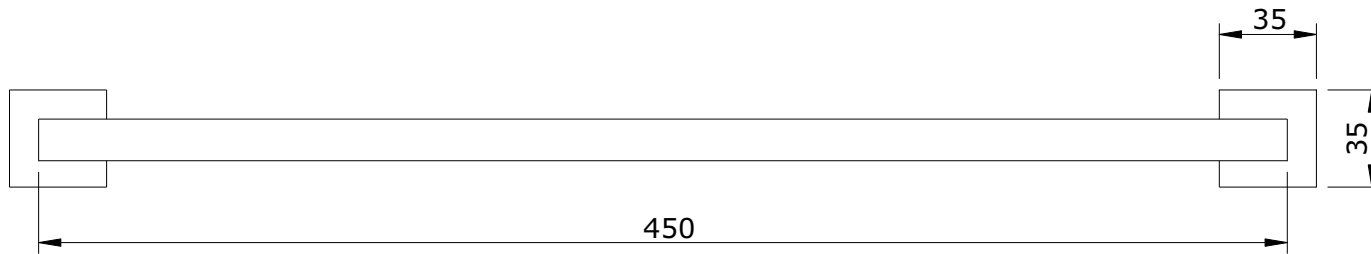

série: Plan

descrição: Toalheiro 45

sanindusa®

código: 4120711

revisão: 00

Os produtos apresentados seguem especificações técnicas internas da SANINDUSA.

As dimensões são meramente indicativas.

Reservamos o direito de fazer alterações técnicas que permitam melhorar a funcionalidade dos nossos produtos, sem aviso prévio.

The presented products follow technical specifications from SANINDUSA.

The dimensions of the pieces are merely a reference.

We reserve the right to introduce technical improvements in our products without previous advice.