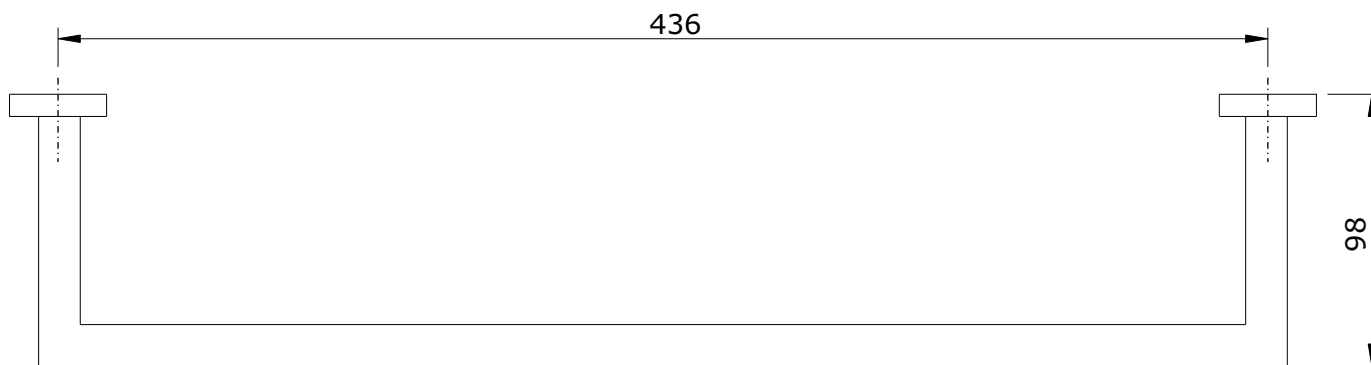

série: Plan

descrição: Toalheiro 45

sanindusa®

código: 4120711

revisão: 00

Os produtos apresentados seguem especificações técnicas internas da SANINDUSA.

As dimensões são meramente indicativas.

Reservamos o direito de fazer alterações técnicas que permitam melhorar a funcionalidade dos nossos produtos, sem aviso prévio.

The presented products follow technical specifications from SANINDUSA.

The dimensions of the pieces are merely a reference.

We reserve the right to introduce technical improvements in our products without previous advice.