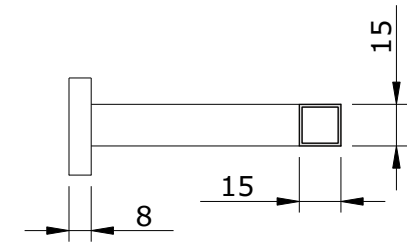

série: Plan

descrição: Toalheiro 45

sanindusa®

código: 4120711

revisão: 00

Os produtos apresentados seguem especificações técnicas internas da SANINDUSA.

As dimensões são meramente indicativas.

Reservamos o direito de fazer alterações técnicas que permitam melhorar a funcionalidade dos nossos produtos, sem aviso prévio.