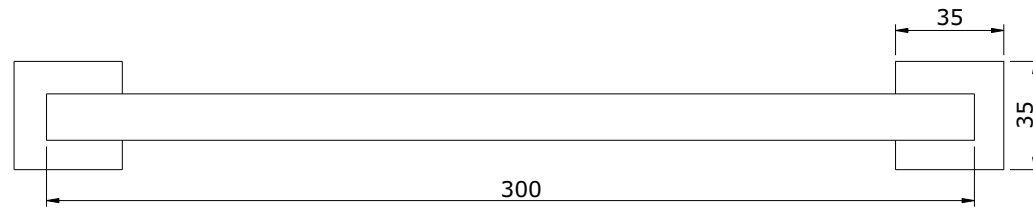

série: Plan

descrição: Toalheiro 30

sanindusa®

código: 4120611

revisão: 00

Os produtos apresentados seguem especificações técnicas internas da SANINDUSA.

As dimensões são meramente indicativas.

Reservamos o direito de fazer alterações técnicas que permitam melhorar a funcionalidade dos nossos produtos, sem aviso prévio.

The presented products follow technical specifications from SANINDUSA.

The dimensions of the pieces are merely a reference.

We reserve the right to introduce technical improvements in our products without previous advice.