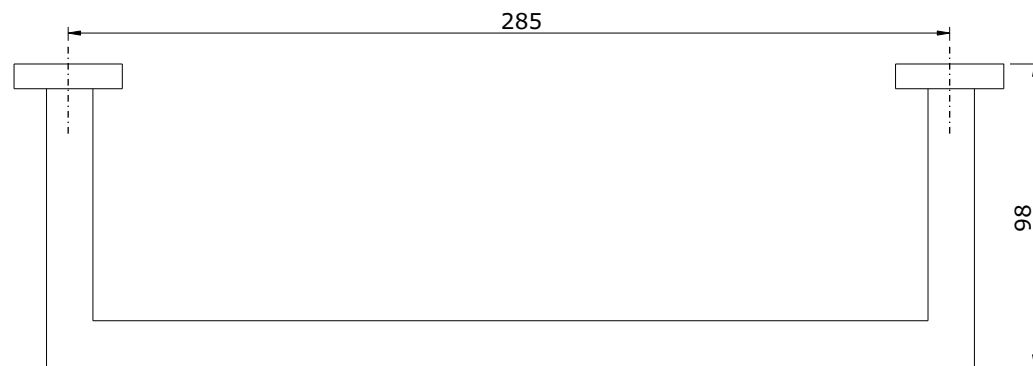

série: Plan

descrição: Toalheiro 30

sanindusa®

código: 4120611

revisão: 00

Os produtos apresentados seguem especificações técnicas internas da SANINDUSA.

As dimensões são meramente indicativas.

Reservamos o direito de fazer alterações técnicas que permitam melhorar a funcionalidade dos nossos produtos, sem aviso prévio.

The presented products follow technical specifications from SANINDUSA.

The dimensions of the pieces are merely a reference.

We reserve the right to introduce technical improvements in our products without previous advice.