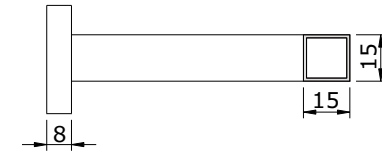

série: Plan

descrição: Toalheiro 30

sanindusa®

código: 4120611

revisão: 00

Os produtos apresentados seguem especificações técnicas internas da SANINDUSA.

As dimensões são meramente indicativas.

Reservamos o direito de fazer alterações técnicas que permitam melhorar a funcionalidade dos nossos produtos, sem aviso prévio.