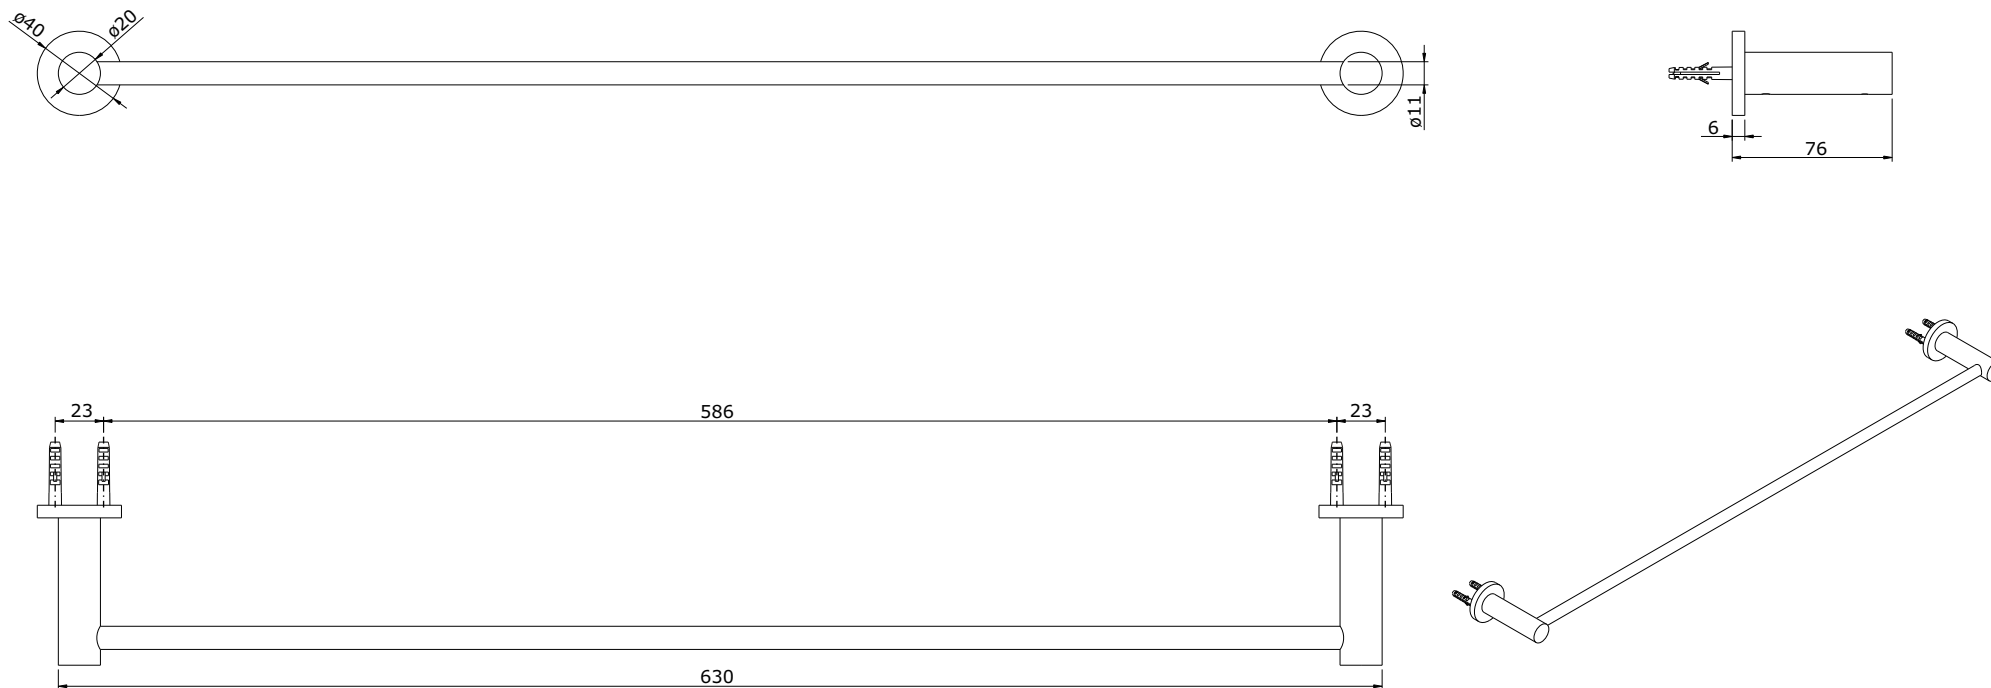

série: Prestige

descrição: Toalheiro 60

sanindusa®

código: 41108

revisão: 00

Os produtos apresentados seguem especificações técnicas internas da SANINDUSA.

As dimensões são meramente indicativas.

Reservamos o direito de fazer alterações técnicas que permitam melhorar a funcionalidade dos nossos produtos, sem aviso prévio.

The presented products follow technical specifications from SANINDUSA.

The dimensions of the pieces are merely a reference.

We reserve the right to introduce technical improvements in our products without previous advice.