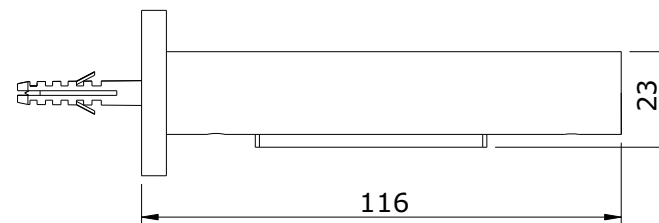

série: Prestige

descrição: Saboneteira

código: 41100

revisão: 00

sanindusa®

Os produtos apresentados seguem especificações técnicas internas da SANINDUSA.

As dimensões são meramente indicativas.

Reservamos o direito de fazer alterações técnicas que permitam melhorar a funcionalidade dos nossos produtos, sem aviso prévio.

The presented products follow technical specifications from SANINDUSA.

The dimensions of the pieces are merely a reference.

We reserve the right to introduce technical improvements in our products without previous advice.