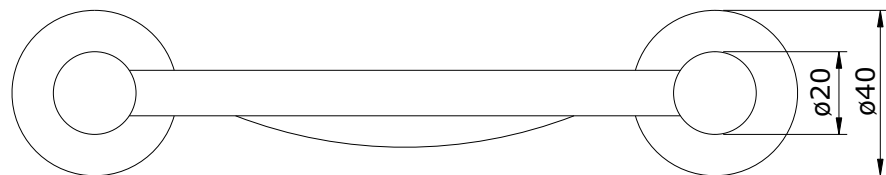

série: Prestige

descrição: Saboneteira

código: 41100

revisão: 00

sanindusa®

Os produtos apresentados seguem especificações técnicas internas da SANINDUSA.

As dimensões são meramente indicativas.

Reservamos o direito de fazer alterações técnicas que permitam melhorar a funcionalidade dos nossos produtos, sem aviso prévio.