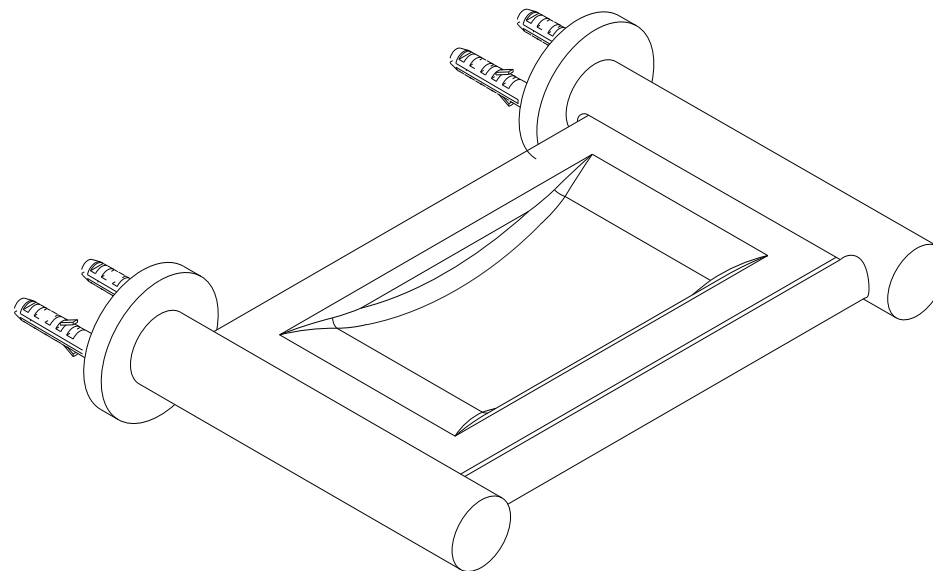

série: Prestige

descrição: Saboneteira

código: 41100

revisão: 00

sanindusa®

Os produtos apresentados seguem especificações técnicas internas da SANINDUSA.

As dimensões são meramente indicativas.

Reservamos o direito de fazer alterações técnicas que permitam melhorar a funcionalidade dos nossos produtos, sem aviso prévio.

The presented products follow technical specifications from SANINDUSA.

The dimensions of the pieces are merely a reference.

We reserve the right to introduce technical improvements in our products without previous advice.