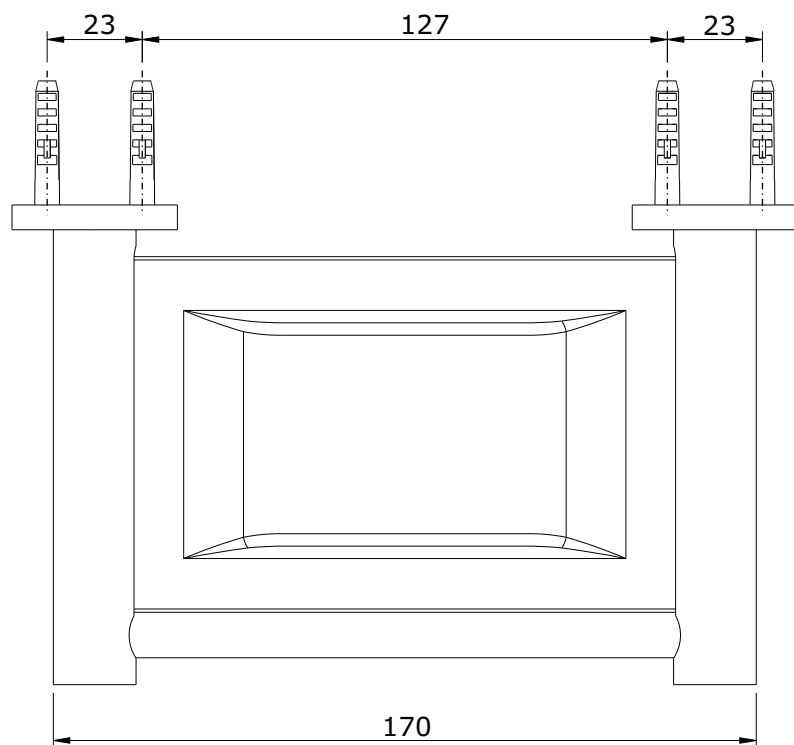

série: Prestige

descrição: Saboneteira

código: 41100

revisão: 00

sanindusa®

Os produtos apresentados seguem especificações técnicas internas da SANINDUSA.

As dimensões são meramente indicativas.

Reservamos o direito de fazer alterações técnicas que permitam melhorar a funcionalidade dos nossos produtos, sem aviso prévio.

The presented products follow technical specifications from SANINDUSA.

The dimensions of the pieces are merely a reference.

We reserve the right to introduce technical improvements in our products without previous advice.