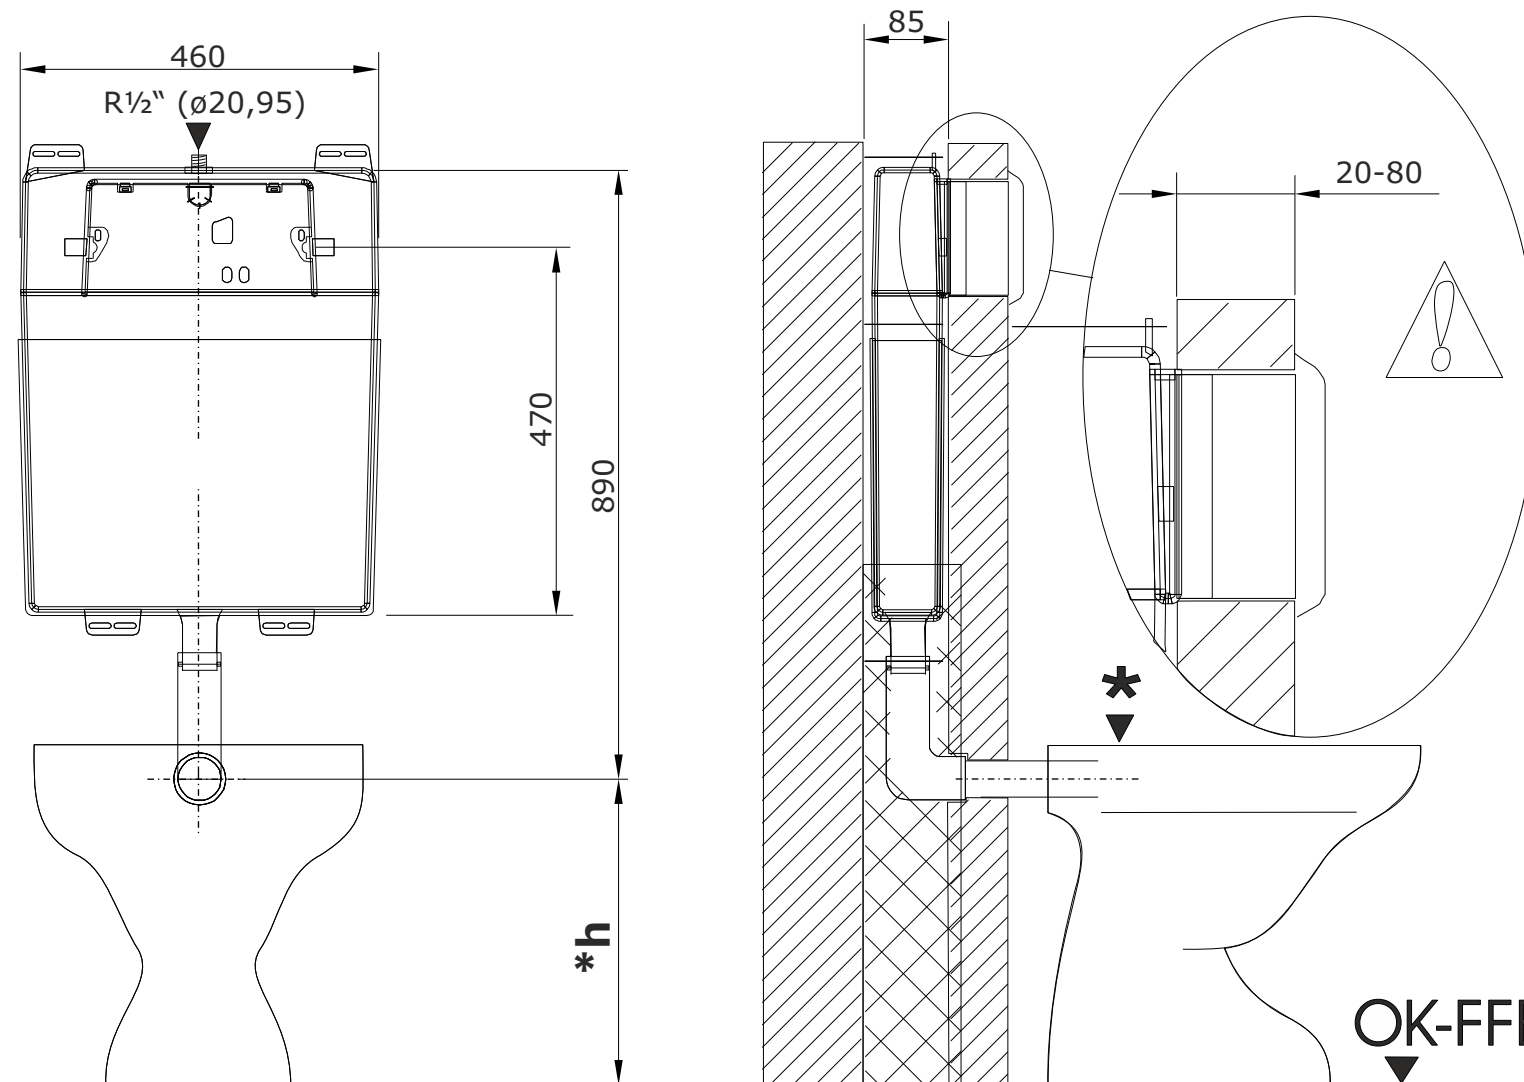

Wallfit
cod.: 40433
ver.: 02

descrição: tanque de encastrar de dupla descarga para sanita simples
description: built-in cistern for low level wc
description: reservoir pour cuvette simple

sanindusa®

* Consultar cotas de instalação do fabricante
* Check manufacturer dimensions

Os produtos apresentados seguem especificações técnicas internas da SANINDUSA.
As dimensões são meramente indicativas.
Reservamos o direito de fazer alterações técnicas que permitam melhorar a funcionalidade dos nossos produtos, sem aviso prévio.

The presented products follow technical specifications from SANINDUSA.
The dimensions of the pieces are merely a reference.
We reserve the right to introduce technical improvements in our products without previous advice.

Les produits présentés suivent les spécifications techniques internes de SANINDUSA.
Les dimensions de ceux-ci sont données à titre indicatifs.
Nous nous réservons le droit de procéder aux modifications techniques qui permettraient d'améliorer les fonctionnalités de nos produits, sans préavis.