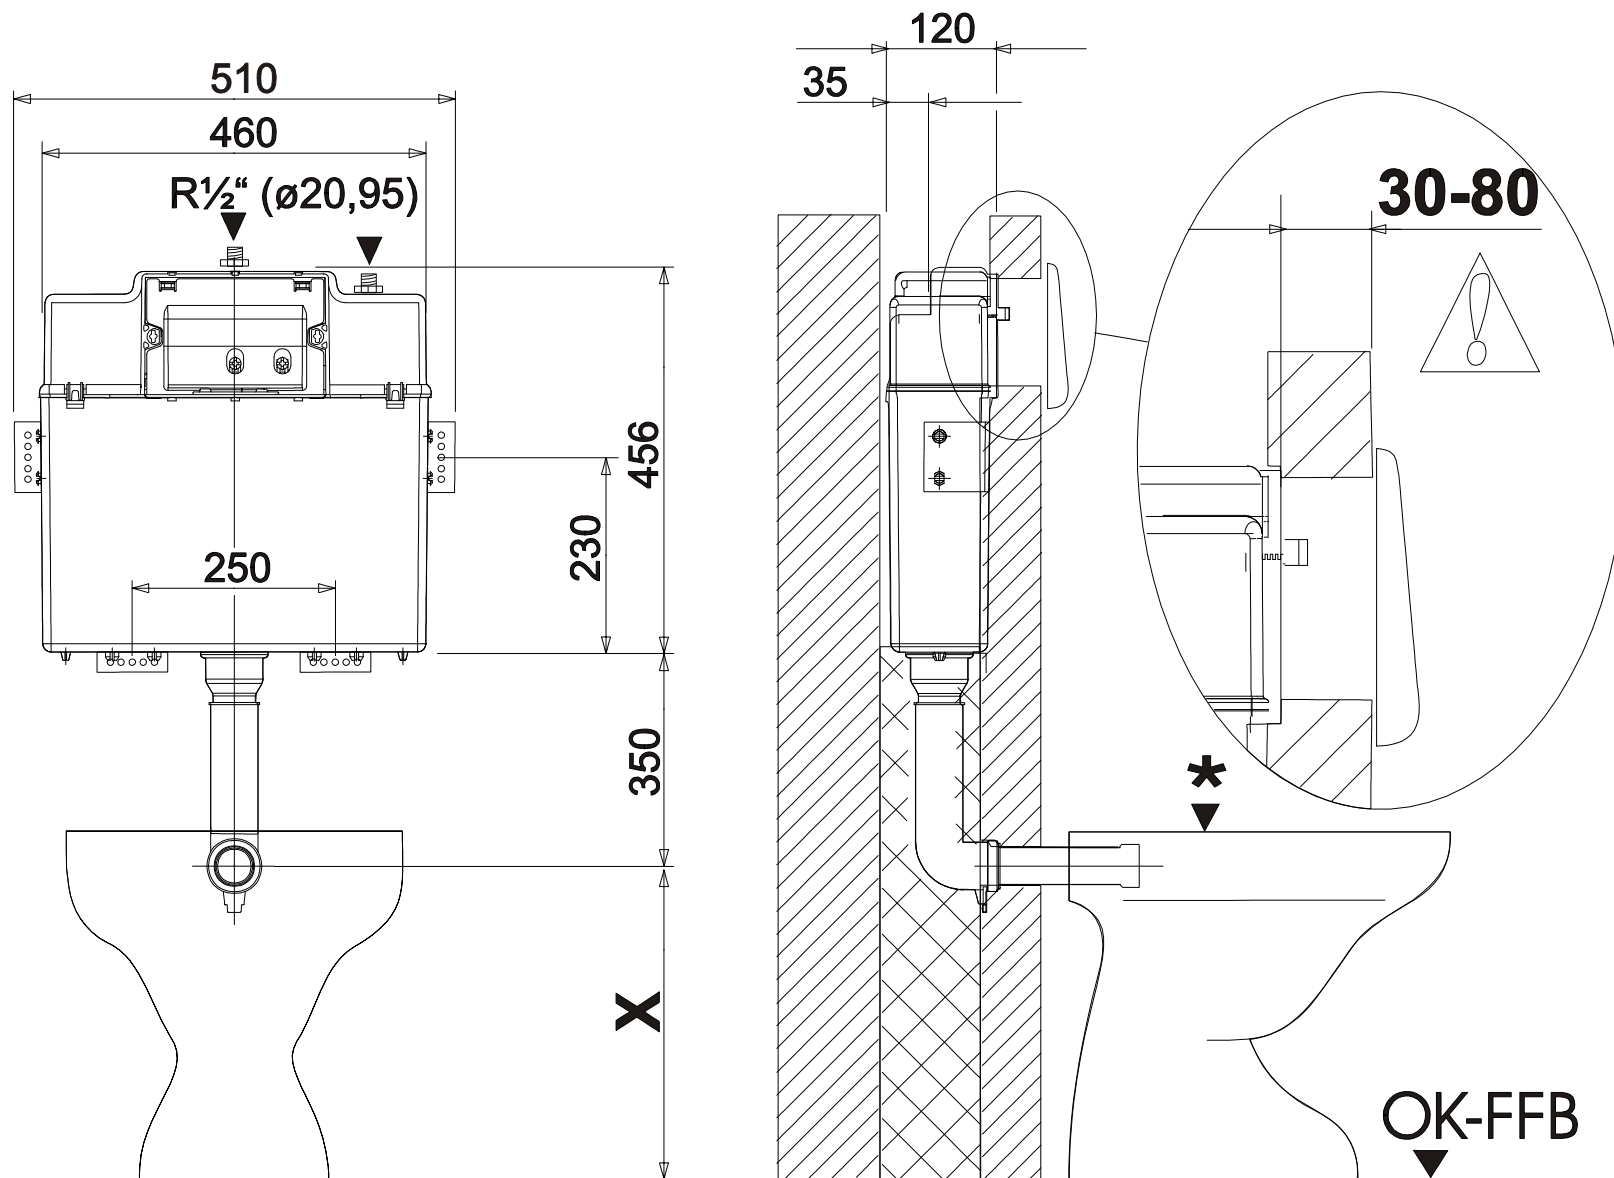

série: Switch

descrição: tanque de encastrar para sanita simples

sanindusa®

código: 40133

revisão: 01

Os produtos apresentados seguem especificações técnicas internas da SANINDUSA.

As dimensões são meramente indicativas.

Reservamos o direito de fazer alterações técnicas que permitam melhorar a funcionalidade dos nossos produtos, sem aviso prévio.

The presented products follow technical specifications from SANINDUSA.

The dimensions of the pieces are merely a reference.