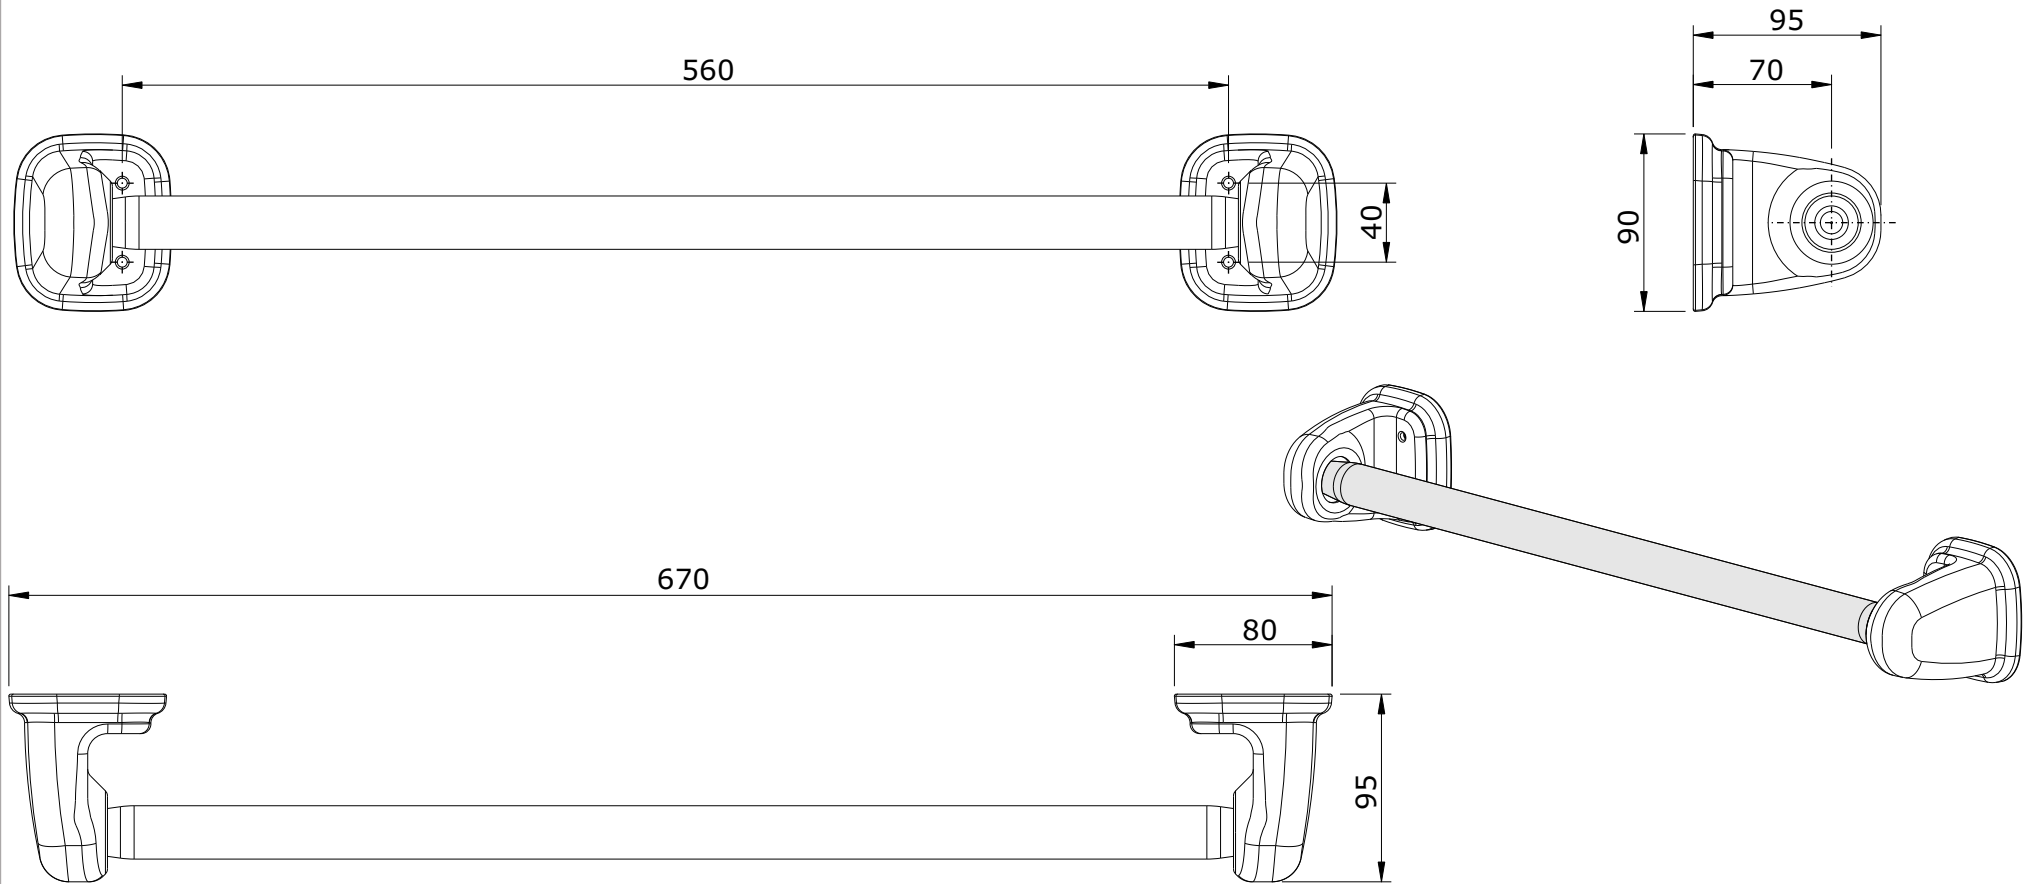

série: I

descrição: Toalheiro 60

sanindusa®

código: 4008

revisão: 00

Os produtos apresentados seguem especificações técnicas internas da SANINDUSA.

As dimensões são meramente indicativas.

Reservamos o direito de fazer alterações técnicas que permitam melhorar a funcionalidade dos nossos produtos, sem aviso prévio.

The presented products follow technical specifications from SANINDUSA.

The dimensions of the pieces are merely a reference.

We reserve the right to introduce technical improvements in our products without previous advice.