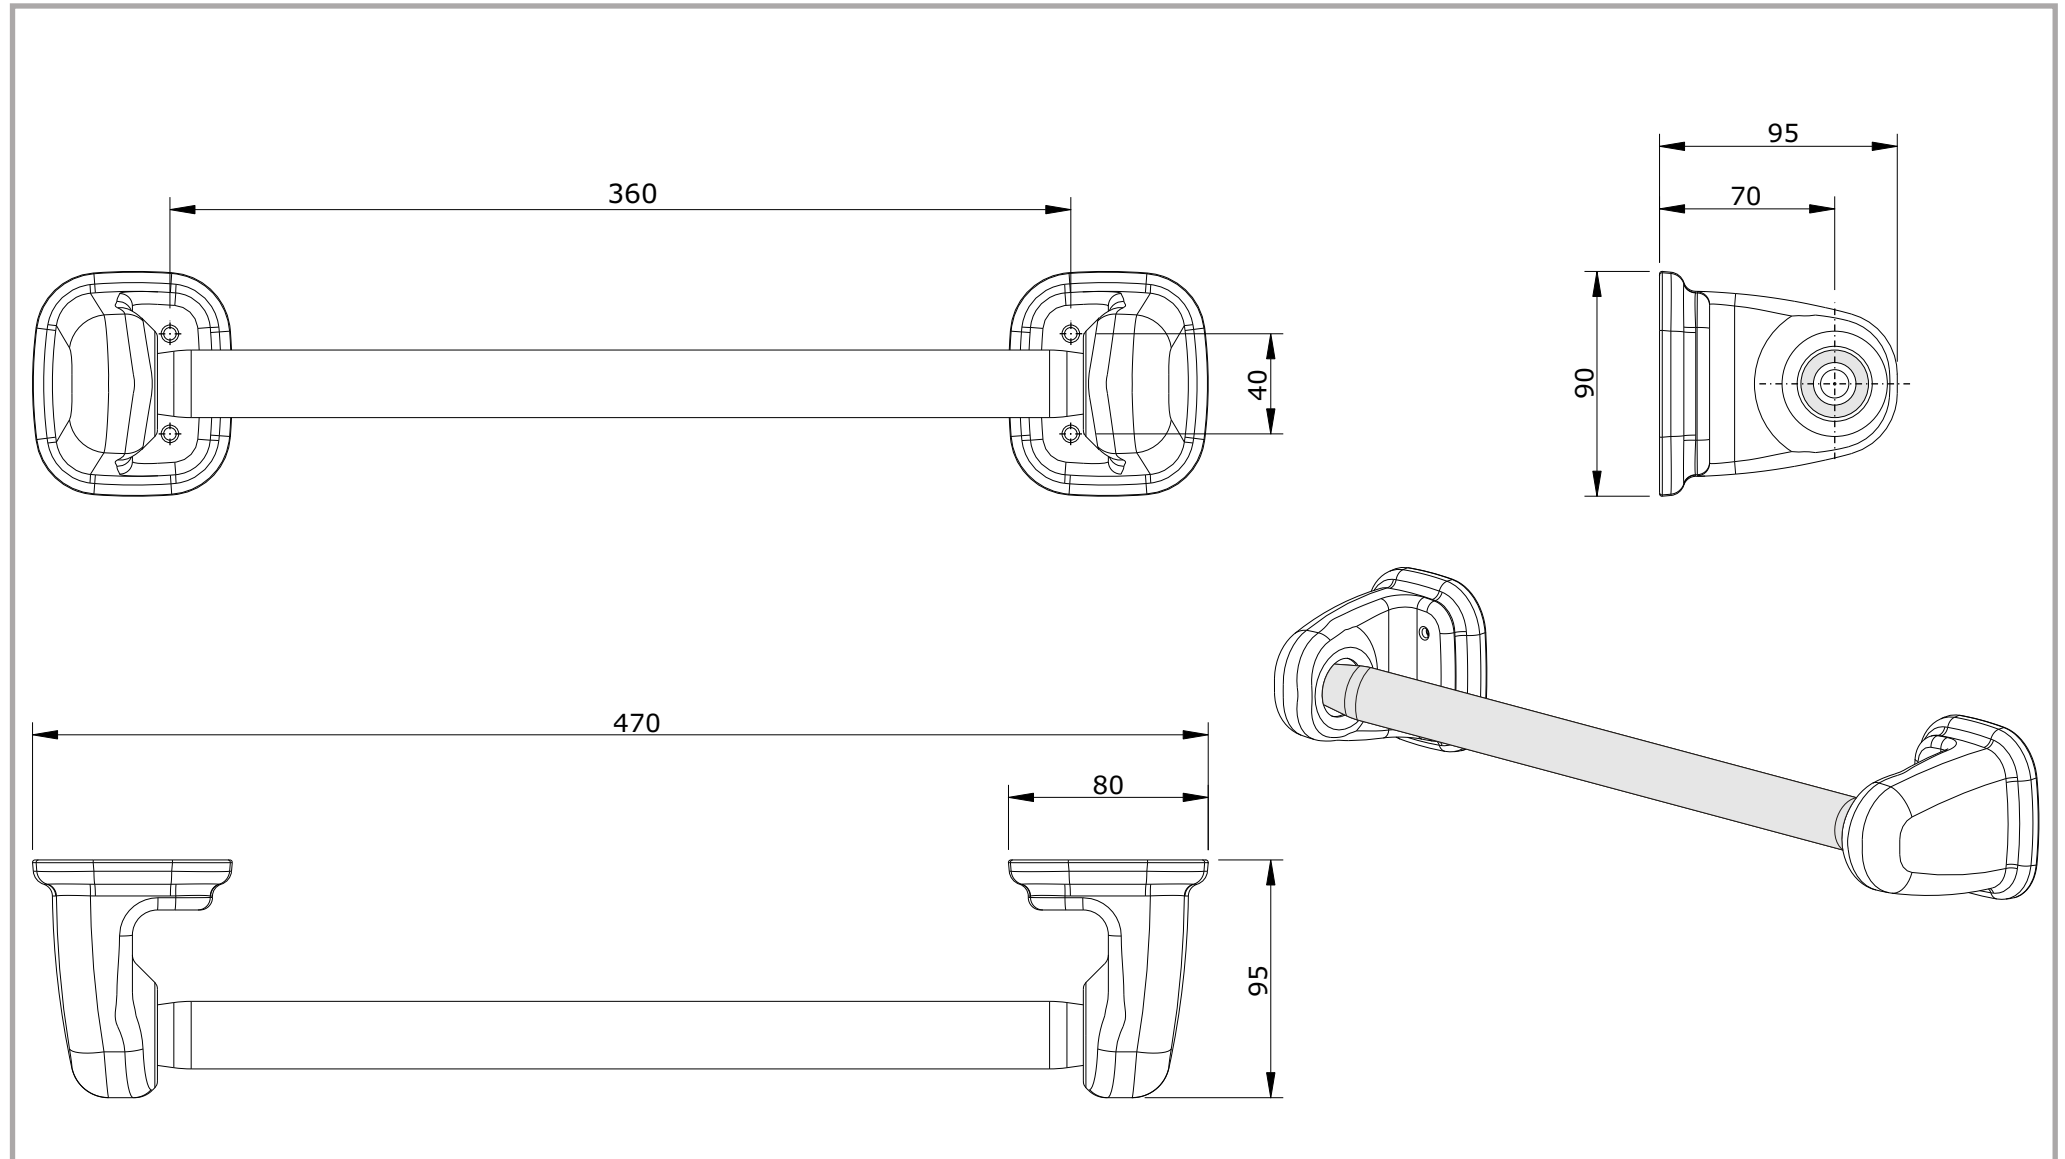

série: I

descrição: Toalheiro 40

sanindusa®

código: 4006

revisão: 00

Os produtos apresentados seguem especificações técnicas internas da SANINDUSA.

As dimensões são meramente indicativas.

Reservamos o direito de fazer alterações técnicas que permitam melhorar a funcionalidade dos nossos produtos, sem aviso prévio.

The presented products follow technical specifications from SANINDUSA.

The dimensions of the pieces are merely a reference.

We reserve the right to introduce technical improvements in our products without previous advice.