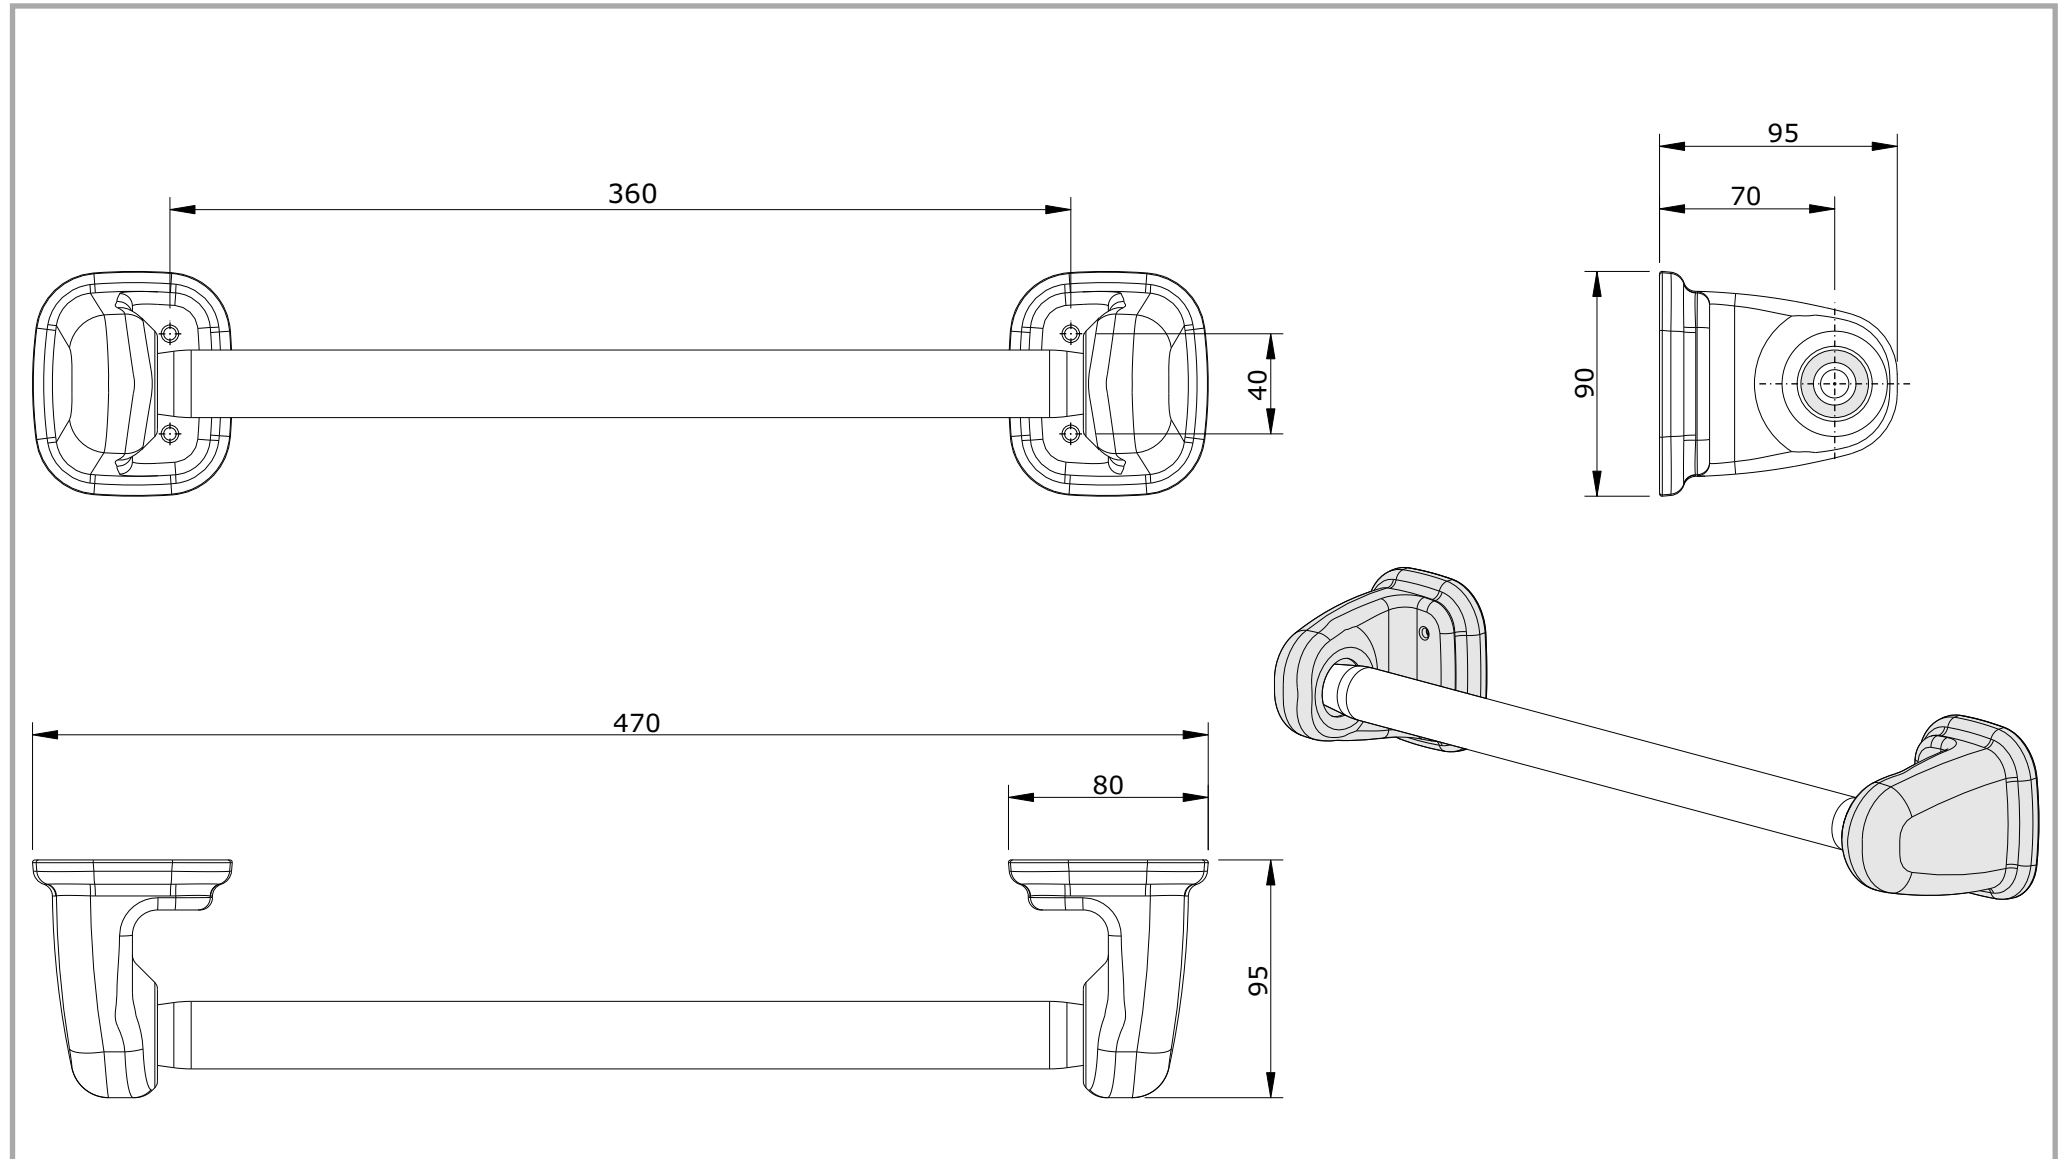

série: I

descrição: Suporte de toalheiro

sanindusa®

código: 4005

revisão: 00

Os produtos apresentados seguem especificações técnicas internas da SANINDUSA.

As dimensões são meramente indicativas.

Reservamos o direito de fazer alterações técnicas que permitam melhorar a funcionalidade dos nossos produtos, sem aviso prévio.

The presented products follow technical specifications from SANINDUSA.

The dimensions of the pieces are merely a reference.

We reserve the right to introduce technical improvements in our products without previous advice.