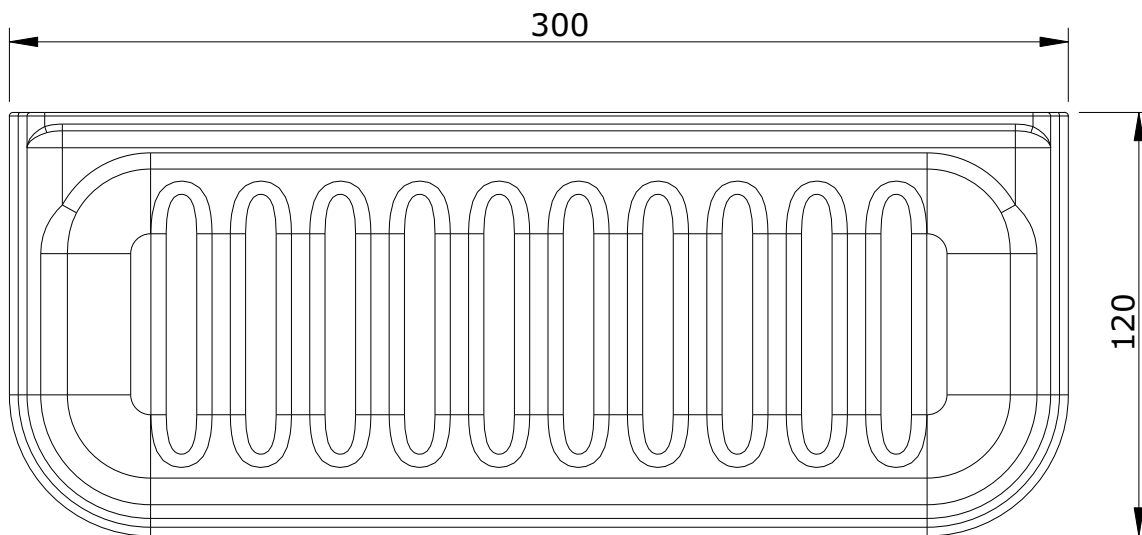

série: I

descrição: Saboneteira aparafusar

sanindusa®

código: 4001

revisão: 00

Os produtos apresentados seguem especificações técnicas internas da SANINDUSA.

As dimensões são meramente indicativas.

Reservamos o direito de fazer alterações técnicas que permitam melhorar a funcionalidade dos nossos produtos, sem aviso prévio.

The presented products follow technical specifications from SANINDUSA.

The dimensions of the pieces are merely a reference.

We reserve the right to introduce technical improvements in our products without previous advice.