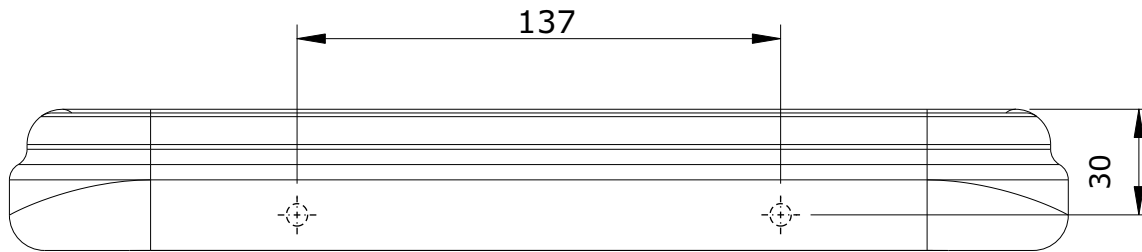

série: I

descrição: Saboneteira aparafusar

sanindusa®

código: 4001

revisão: 00

Os produtos apresentados seguem especificações técnicas internas da SANINDUSA.

As dimensões são meramente indicativas.

Reservamos o direito de fazer alterações técnicas que permitam melhorar a funcionalidade dos nossos produtos, sem aviso prévio.

The presented products follow technical specifications from SANINDUSA.

The dimensions of the pieces are merely a reference.

We reserve the right to introduce technical improvements in our products without previous advice.