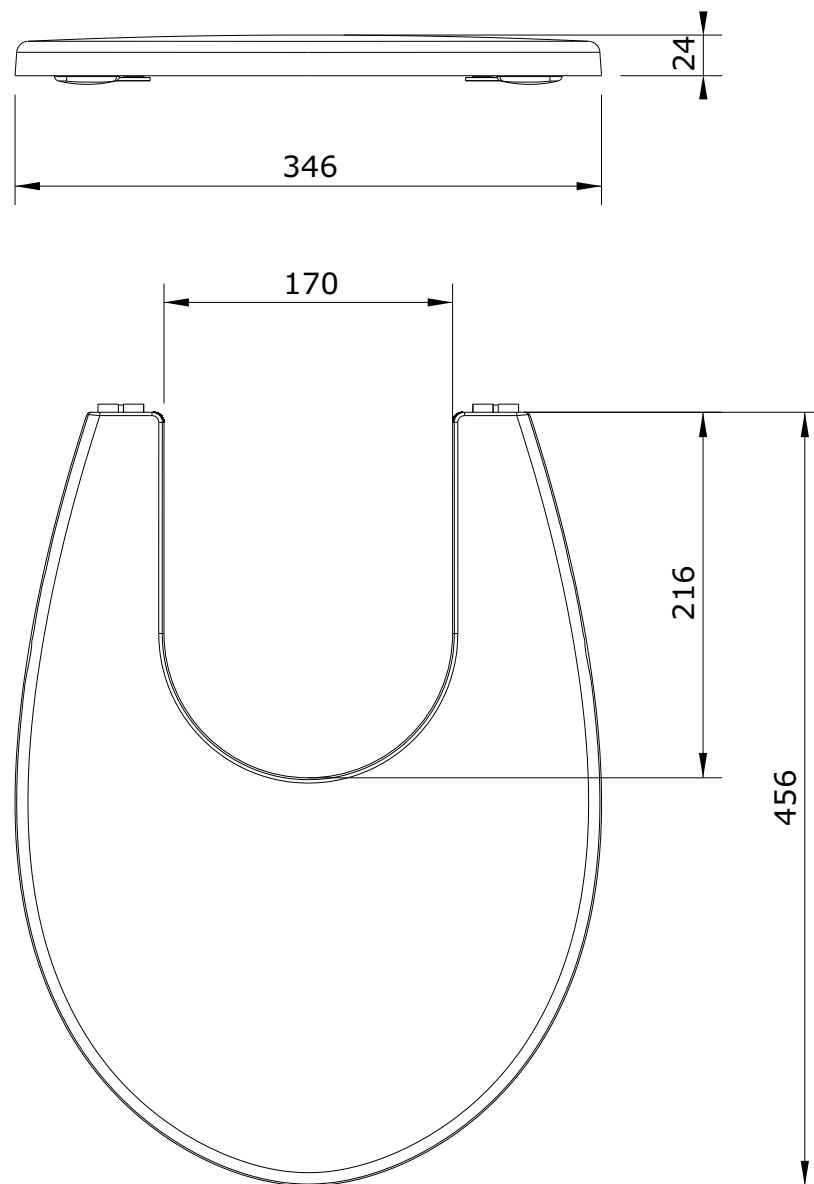

Easy
cod.: 23141
ver.: 01

descrição: tampo de bidé
description: bidet cover
description: abattant pour bidet

sanindusa®

Os produtos apresentados seguem especificações técnicas internas da SANINDUSA.
As dimensões são meramente indicativas.
Reservamos o direito de fazer alterações técnicas que permitam melhorar a funcionalidade dos nossos produtos, sem aviso prévio.

The presented products follow technical specifications from SANINDUSA.
The dimensions of the pieces are merely a reference.
We reserve the right to introduce technical improvements in our products without previous advice.