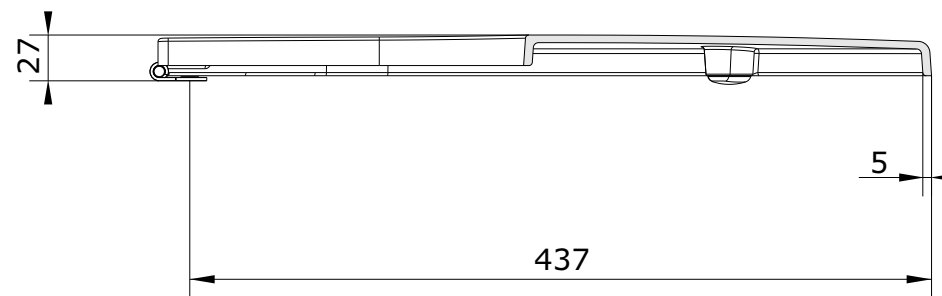

Easy
cod.: 23141
ver.: 01

descrição: tampo de bidé
description: bidet cover
description: abattant pour bidet

sanindusa®

Os produtos apresentados seguem especificações técnicas internas da SANINDUSA.
As dimensões são meramente indicativas.
Reservamos o direito de fazer alterações técnicas que permitam melhorar a funcionalidade dos nossos produtos, sem aviso prévio.

The presented products follow technical specifications from SANINDUSA.
The dimensions of the pieces are merely a reference.
We reserve the right to introduce technical improvements in our products without previous advice.