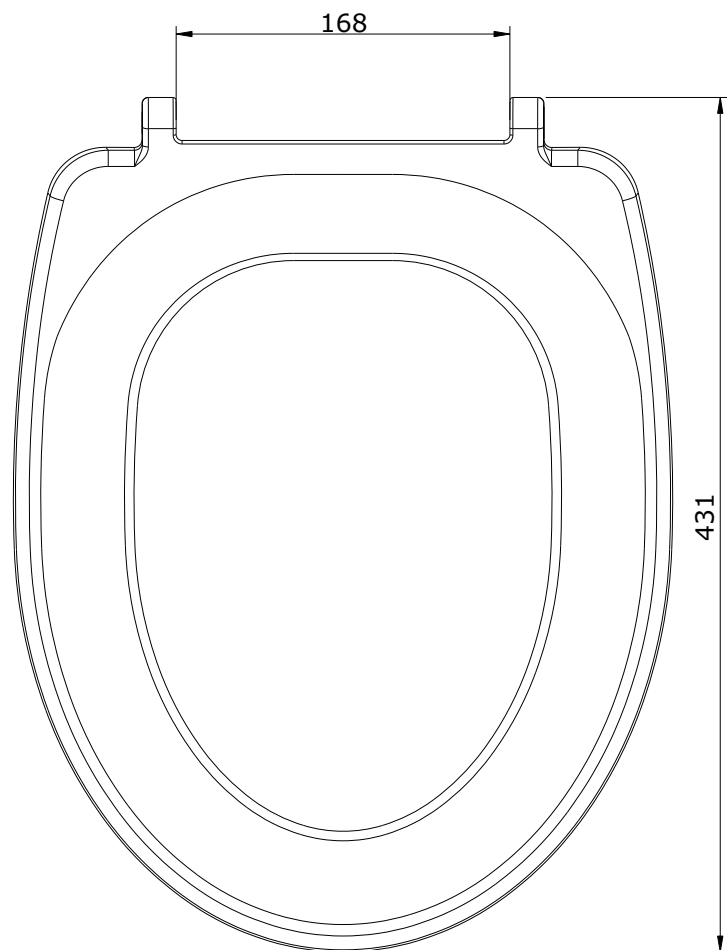

Easy
cod.: 23114
ver.: 00

descrição: tampo de sanita aperto superior
description: top fixing toilet seat
description: abattant pour cuvette à fixation supérieure

sanindusa®

Os produtos apresentados seguem especificações técnicas internas da SANINDUSA.
As dimensões são meramente indicativas.
Reservamos o direito de fazer alterações técnicas que permitam melhorar a funcionalidade dos nossos produtos, sem aviso prévio.