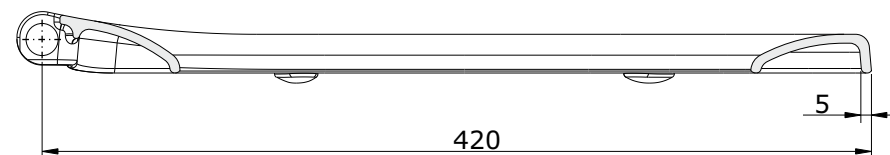

Easy
cod.: 23114
ver.: 00

descrição: tampo de sanita aperto superior
description: top fixing toilet seat
description: abattant pour cuvette à fixation supérieure

sanindusa®

Os produtos apresentados seguem especificações técnicas internas da SANINDUSA.
As dimensões são meramente indicativas.
Reservamos o direito de fazer alterações técnicas que permitam melhorar a funcionalidade dos nossos produtos, sem aviso prévio.