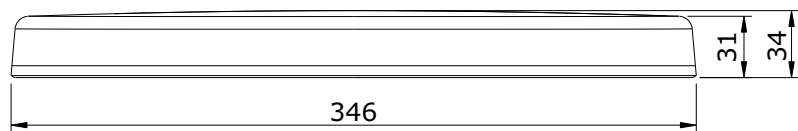

Easy
cod.: 23114
ver.: 00

descrição: tampo de sanita aperto superior
description: top fixing toilet seat
description: abattant pour cuvette à fixation supérieure

sanindusa®

Os produtos apresentados seguem especificações técnicas internas da SANINDUSA.
As dimensões são meramente indicativas.
Reservamos o direito de fazer alterações técnicas que permitam melhorar a funcionalidade dos nossos produtos, sem aviso prévio.