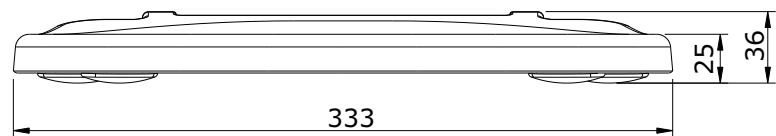

Easy
cod.: 23114
ver.: 00

descrição: tampo de sanita aperto superior
description: top fixing toilet seat
description: abattant pour cuvette à fixation supérieure

sanindusa®

Os produtos apresentados seguem especificações técnicas internas da SANINDUSA.
As dimensões são meramente indicativas.
Reservamos o direito de fazer alterações técnicas que permitam melhorar a funcionalidade dos nossos produtos, sem aviso prévio.