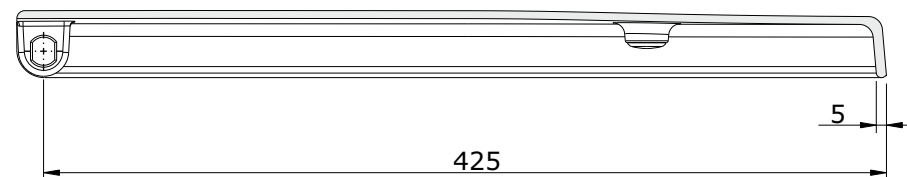

Easy
cod.: 23114
ver.: 00

descrição: tampo de sanita aperto superior
description: top fixing toilet seat
description: abattant pour cuvette à fixation supérieure

sanindusa®

Os produtos apresentados seguem especificações técnicas internas da SANINDUSA.
As dimensões são meramente indicativas.
Reservamos o direito de fazer alterações técnicas que permitam melhorar a funcionalidade dos nossos produtos, sem aviso prévio.

Les produits présentés suivent les spécifications techniques internes de SANINDUSA.
Les dimensions de ceux-ci sont données à titre indicatifs.
Nous nous réservons le droit de procéder aux modifications techniques qui permettraient d'améliorer les fonctionnalités de nos produits, sans préavis.