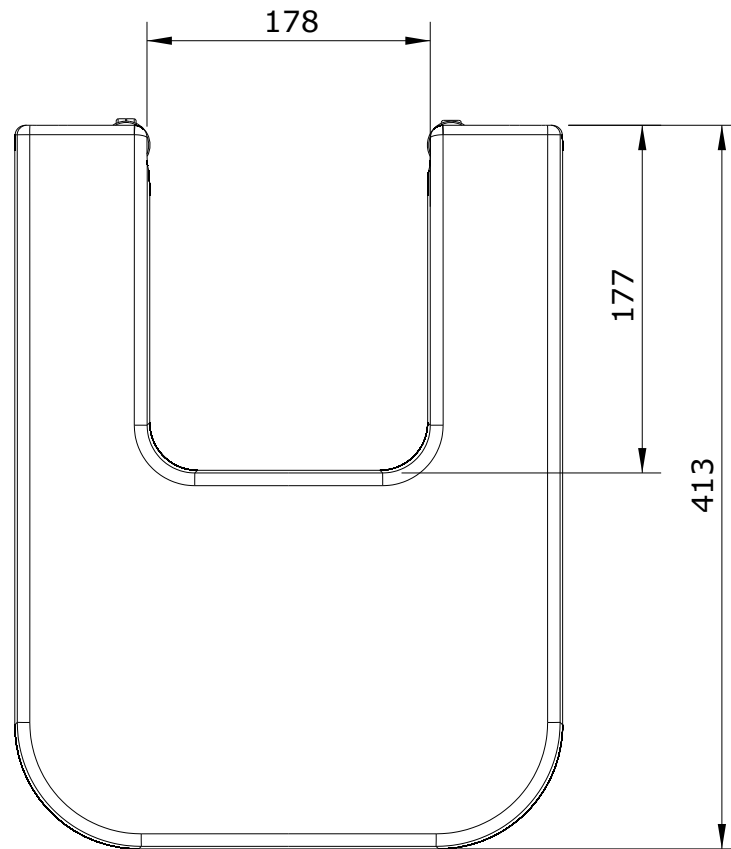

Advance
cod.: 22741
ver.: 02

descrição: tampo de bidé
description: bidet cover
description: abattant pour bidet

sanindusa®

Os produtos apresentados seguem especificações técnicas internas da SANINDUSA.
As dimensões são meramente indicativas.
Reservamos o direito de fazer alterações técnicas que permitam melhorar a funcionalidade dos nossos produtos, sem aviso prévio.

The presented products follow technical specifications from SANINDUSA.
The dimensions of the pieces are merely a reference.
We reserve the right to introduce technical improvements in our products without previous advice.

Les produits présentés suivent les spécifications techniques internes de SANINDUSA.
Les dimensions de ceux-ci sont données à titre indicatifs.
Nous nous réservons le droit de procéder aux modifications techniques qui permettraient d'améliorer les fonctionnalités de nos produits, sans préavis.