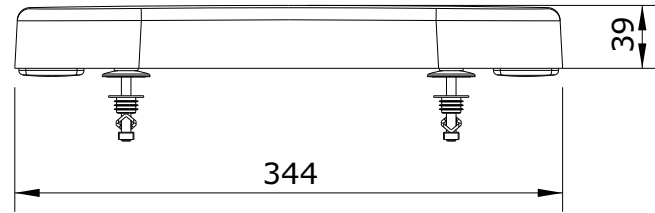

Advance
cod.: 22741
ver.: 02

descrição: tampo de bidé
description: bidet cover
description: abattant pour bidet

sanindusa®

Os produtos apresentados seguem especificações técnicas internas da SANINDUSA.
As dimensões são meramente indicativas.
Reservamos o direito de fazer alterações técnicas que permitam melhorar a funcionalidade dos nossos produtos, sem aviso prévio.

The presented products follow technical specifications from SANINDUSA.
The dimensions of the pieces are merely a reference.
We reserve the right to introduce technical improvements in our products without previous advice.

Les produits présentés suivent les spécifications techniques internes de SANINDUSA.
Les dimensions de ceux-ci sont données à titre indicatifs.
Nous nous réservons le droit de procéder aux modifications techniques qui permettraient d'améliorer les fonctionnalités de nos produits, sans préavis.