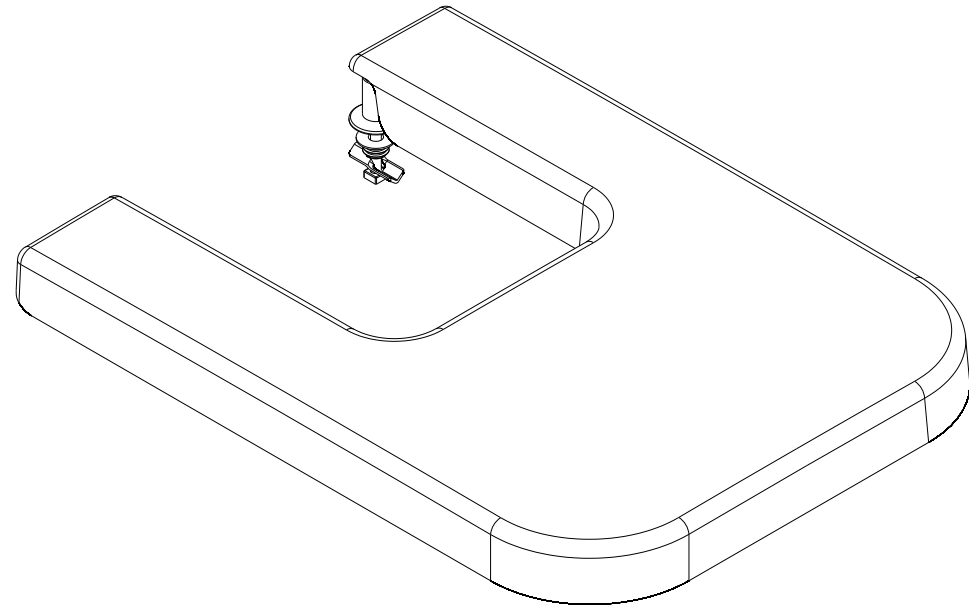

Advance
cod.: 22741
ver.: 02

descrição: tampo de bidé
description: bidet cover
description: abattant pour bidet

sanindusa®

Os produtos apresentados seguem especificações técnicas internas da SANINDUSA.
As dimensões são meramente indicativas.
Reservamos o direito de fazer alterações técnicas que permitam melhorar a funcionalidade dos nossos produtos, sem aviso prévio.

The presented products follow technical specifications from SANINDUSA.
The dimensions of the pieces are merely a reference.
We reserve the right to introduce technical improvements in our products without previous advice.