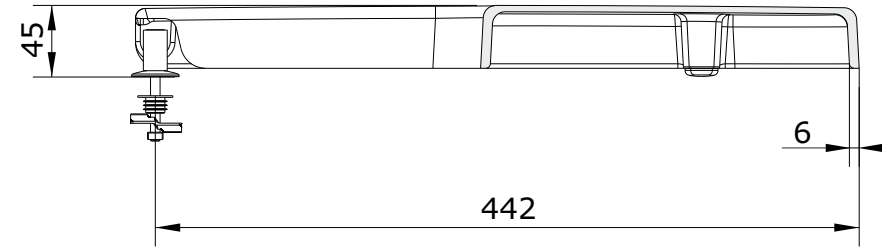

Advance
cod.: 22741
ver.: 02

descrição: tampo de bidé
description: bidet cover
description: abattant pour bidet

sanindusa®

Os produtos apresentados seguem especificações técnicas internas da SANINDUSA.
As dimensões são meramente indicativas.
Reservamos o direito de fazer alterações técnicas que permitam melhorar a funcionalidade dos nossos produtos, sem aviso prévio.

The presented products follow technical specifications from SANINDUSA.
The dimensions of the pieces are merely a reference.
We reserve the right to introduce technical improvements in our products without previous advice.

Les produits présentés suivent les spécifications techniques internes de SANINDUSA.
Les dimensions de ceux-ci sont données à titre indicatifs.
Nous nous réservons le droit de procéder aux modifications techniques qui permettraient d'améliorer les fonctionnalités de nos produits, sans préavis.