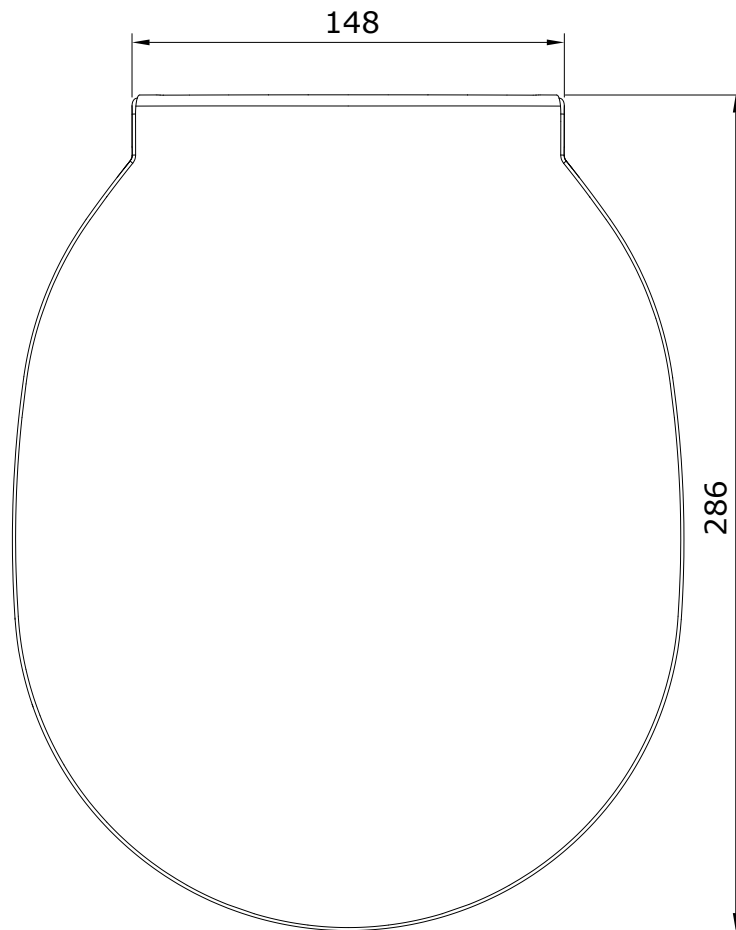

WcKids
cod.: 22511
ver.: 01

descrição: tampo de sanita
description: toilet seat
description: abattant pour cuvette

sanindusa®

ALTURA DO TAMPO DE SANITA
TOILET SEAT HEIGHT
HAUTEUR DU ABATTANT POUR CUVETTE