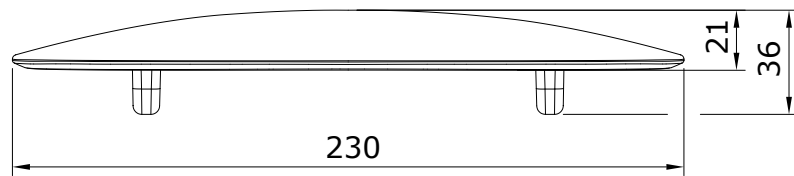

WcKids
cod.: 22511
ver.: 01

descrição: tampo de sanita
description: toilet seat
description: abattant pour cuvette

sanindusa®

ALTURA DO TAMPO DE SANITA
TOILET SEAT HEIGHT
HAUTEUR DU ABATTANT POUR CUVETTE

Os produtos apresentados seguem especificações técnicas internas da SANINDUSA.
As dimensões são meramente indicativas.
Reservamos o direito de fazer alterações técnicas que permitam melhorar a funcionalidade dos nossos produtos, sem aviso prévio.