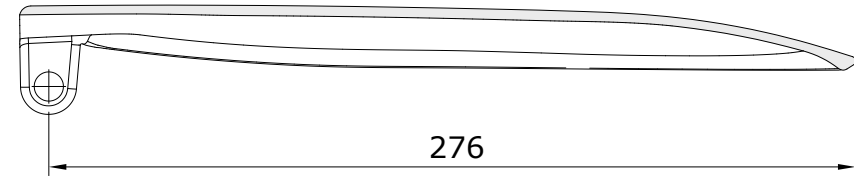

WcKids
cod.: 22511
ver.: 01

descrição: tampo de sanita
description: toilet seat
description: abattant pour cuvette

sanindusa®

ALTURA DO TAMPO DE SANITA
TOILET SEAT HEIGHT
HAUTEUR DU ABATTANT POUR CUVETTE

Os produtos apresentados seguem especificações técnicas internas da SANINDUSA.
As dimensões são meramente indicativas.
Reservamos o direito de fazer alterações técnicas que permitam melhorar a funcionalidade dos nossos produtos, sem aviso prévio.

WcKids
cod.: 22511
ver.: 01

descrição: tampo de sanita
description: toilet seat
description: abattant pour cuvette

sanindusa®

Os produtos apresentados seguem especificações técnicas internas da SANINDUSA.
As dimensões são meramente indicativas.
Reservamos o direito de fazer alterações técnicas que permitam melhorar a funcionalidade dos nossos produtos, sem aviso prévio.