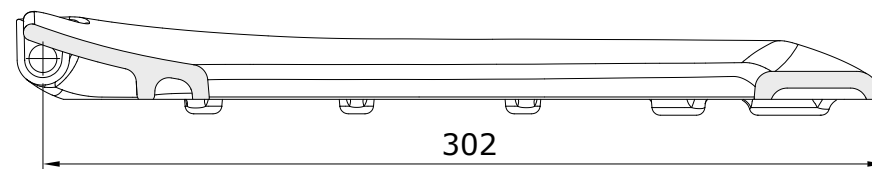

WcKids
cod.: 22511
ver.: 01

descrição: tampo de sanita
description: toilet seat
description: abattant pour cuvette

sanindusa®

Os produtos apresentados seguem especificações técnicas internas da SANINDUSA.
As dimensões são meramente indicativas.
Reservamos o direito de fazer alterações técnicas que permitam melhorar a funcionalidade dos nossos produtos, sem aviso prévio.

The presented products follow technical specifications from SANINDUSA.
The dimensions of the pieces are merely a reference.
We reserve the right to introduce technical improvements in our products without previous advice.

Les produits présentés suivent les spécifications techniques internes de SANINDUSA.
Les dimensions de ceux-ci sont données à titre indicatifs.
Nous nous réservons le droit de procéder aux modifications techniques qui permettraient d'améliorer les fonctionnalités de nos produits, sans préavis.