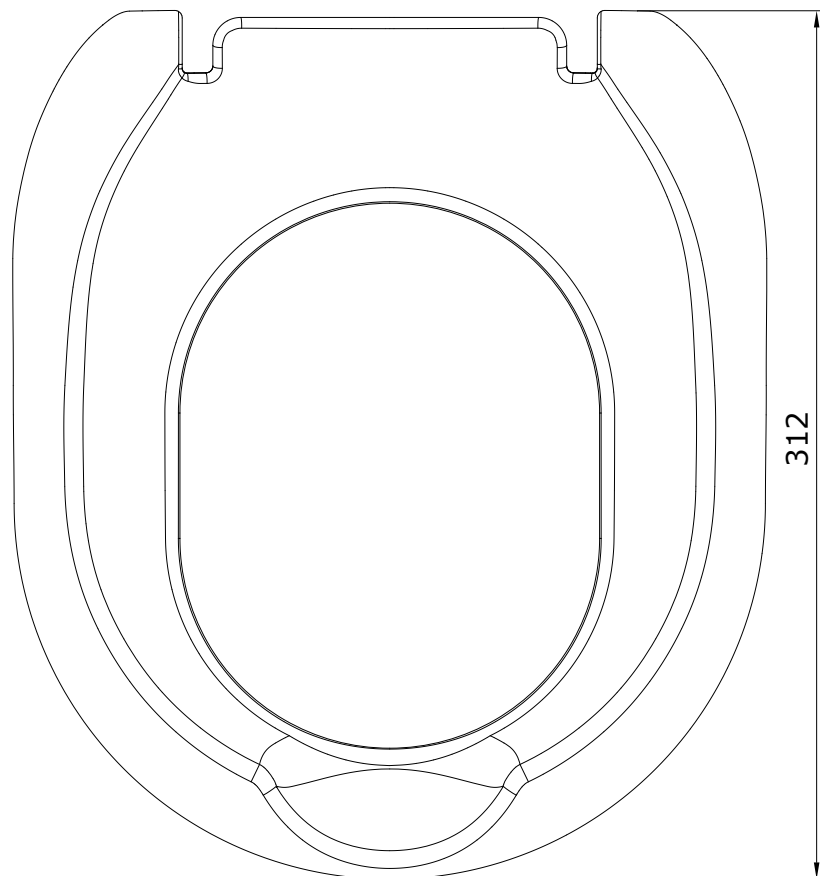

WcKids
cod.: 22511
ver.: 01

descrição: tampo de sanita
description: toilet seat
description: abattant pour cuvette

sanindusa®

ALTURA DO TAMPO DE SANITA
TOILET SEAT HEIGHT
HAUTEUR DU ABATTANT POUR CUVETTE

Os produtos apresentados seguem especificações técnicas internas da SANINDUSA.
As dimensões são meramente indicativas.
Reservamos o direito de fazer alterações técnicas que permitam melhorar a funcionalidade dos nossos produtos, sem aviso prévio.

WcKids
cod.: 22511
ver.: 01

descrição: tampo de sanita
description: toilet seat
description: abattant pour cuvette

sanindusa®

Os produtos apresentados seguem especificações técnicas internas da SANINDUSA.
As dimensões são meramente indicativas.
Reservamos o direito de fazer alterações técnicas que permitam melhorar a funcionalidade dos nossos produtos, sem aviso prévio.