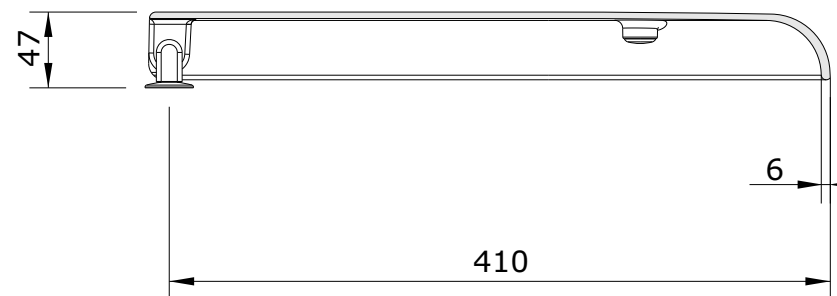

Status  
cod.: 22311  
ver.: 01

descrição: tampo de sanita  
description: toilet seat  
description: abattant pour cuvette

sanindusa®

Os produtos apresentados seguem especificações técnicas internas da SANINDUSA.  
As dimensões são meramente indicativas.  
Reservamos o direito de fazer alterações técnicas que permitam melhorar a funcionalidade dos nossos produtos, sem aviso prévio.