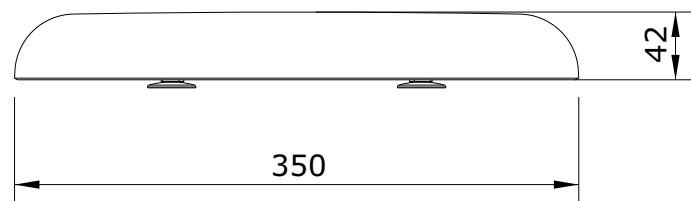

Status  
cod.: 22311  
ver.: 01

descrição: tampo de sanita  
description: toilet seat  
description: abattant pour cuvette

sanindusa®

Os produtos apresentados seguem especificações técnicas internas da SANINDUSA.  
As dimensões são meramente indicativas.  
Reservamos o direito de fazer alterações técnicas que permitam melhorar a funcionalidade dos nossos produtos, sem aviso prévio.