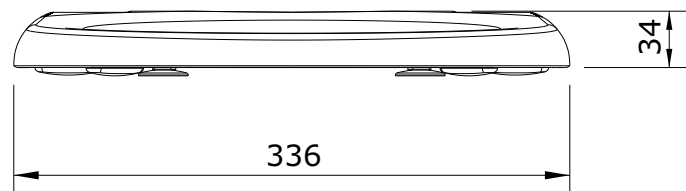

Status
cod.: 22311
ver.: 01

descrição: tampo de sanita
description: toilet seat
description: abattant pour cuvette

sanindusa®

Os produtos apresentados seguem especificações técnicas internas da SANINDUSA.
As dimensões são meramente indicativas.
Reservamos o direito de fazer alterações técnicas que permitam melhorar a funcionalidade dos nossos produtos, sem aviso prévio.

The presented products follow technical specifications from SANINDUSA.
The dimensions of the pieces are merely a reference.
We reserve the right to introduce technical improvements in our products without previous advice.

Les produits présentés suivent les spécifications techniques internes de SANINDUSA.
Les dimensions de ceux-ci sont données à titre indicatifs.
Nous nous réservons le droit de procéder aux modifications techniques qui permettraient d'améliorer les fonctionnalités de nos produits, sans préavis.