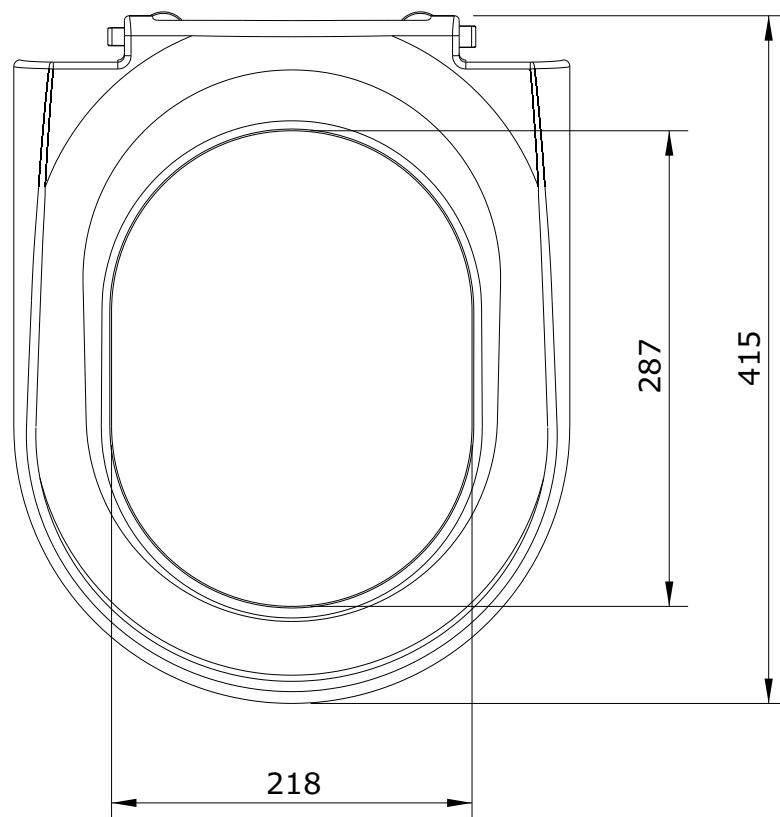

Status  
cod.: 22311  
ver.: 01

descrição: tampo de sanita  
description: toilet seat  
description: abattant pour cuvette

sanindusa®

Os produtos apresentados seguem especificações técnicas internas da SANINDUSA.  
As dimensões são meramente indicativas.  
Reservamos o direito de fazer alterações técnicas que permitam melhorar a funcionalidade dos nossos produtos, sem aviso prévio.