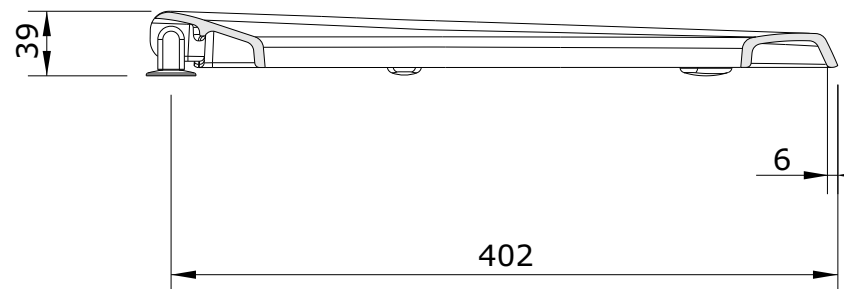

Status  
cod.: 22311  
ver.: 01

descrição: tampo de sanita  
description: toilet seat  
description: abattant pour cuvette

sanindusa®

Os produtos apresentados seguem especificações técnicas internas da SANINDUSA.  
As dimensões são meramente indicativas.  
Reservamos o direito de fazer alterações técnicas que permitam melhorar a funcionalidade dos nossos produtos, sem aviso prévio.