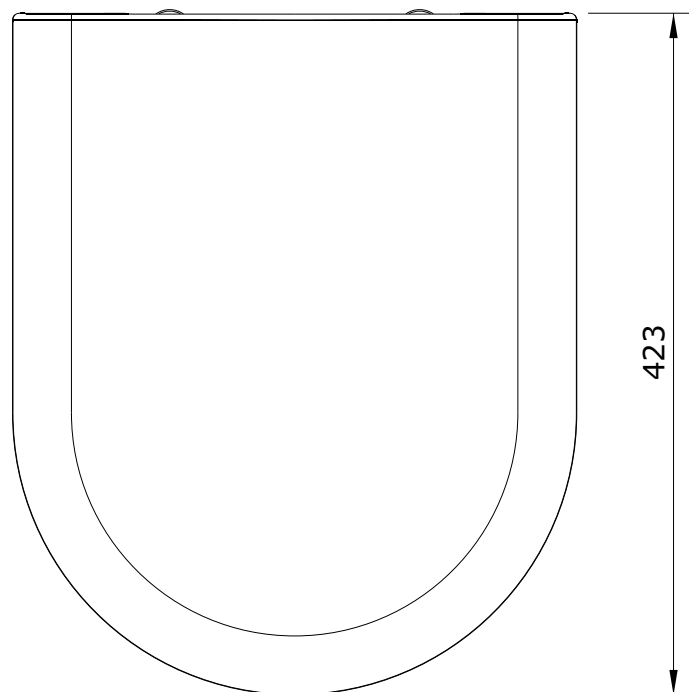

Status  
cod.: 22311  
ver.: 01

descrição: tampo de sanita  
description: toilet seat  
description: abattant pour cuvette

sanindusa®

Os produtos apresentados seguem especificações técnicas internas da SANINDUSA.  
As dimensões são meramente indicativas.  
Reservamos o direito de fazer alterações técnicas que permitam melhorar a funcionalidade dos nossos produtos, sem aviso prévio.