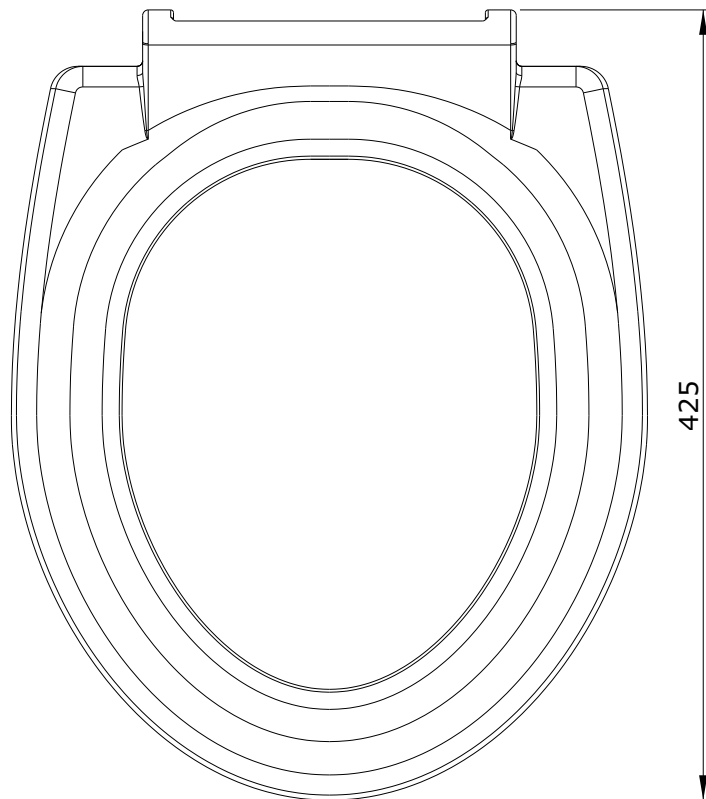

Cetus
cod.: 21034
ver.: 00

descrição: tampo de sanita 48 com slowclose
description: 48 toilet seat with slowclose system
description: abattant pour cuvette 48 avec système slowclose

sanindusa®

Os produtos apresentados seguem especificações técnicas internas da SANINDUSA.
As dimensões são meramente indicativas.
Reservamos o direito de fazer alterações técnicas que permitam melhorar a funcionalidade dos nossos produtos, sem aviso prévio.