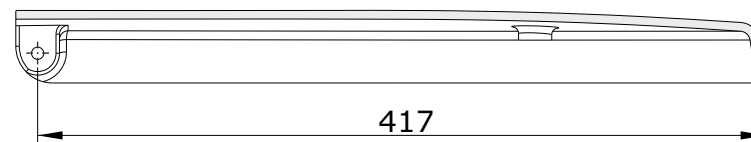

Cetus
cod.: 21034
ver.: 00

descrição: tampo de sanita 48 com slowclose
description: 48 toilet seat with slowclose system
description: abattant pour cuvette 48 avec système slowclose

sanindusa®

Os produtos apresentados seguem especificações técnicas internas da SANINDUSA.
As dimensões são meramente indicativas.
Reservamos o direito de fazer alterações técnicas que permitam melhorar a funcionalidade dos nossos produtos, sem aviso prévio.