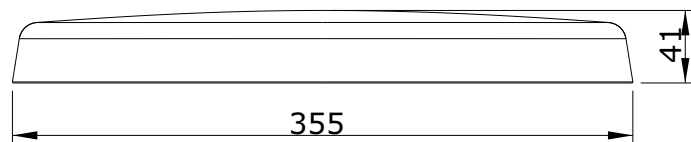

Cetus
cod.: 21034
ver.: 00

descrição: tampo de sanita 48 com slowclose
description: 48 toilet seat with slowclose system
description: abattant pour cuvette 48 avec système slowclose

sanindusa®

Os produtos apresentados seguem especificações técnicas internas da SANINDUSA.
As dimensões são meramente indicativas.
Reservamos o direito de fazer alterações técnicas que permitam melhorar a funcionalidade dos nossos produtos, sem aviso prévio.