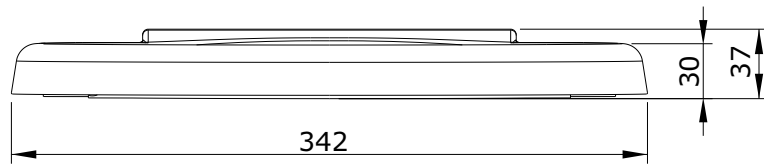

Cetus
cod.: 21034
ver.: 00

descrição: tampo de sanita 48 com slowclose
description: 48 toilet seat with slowclose system
description: abattant pour cuvette 48 avec système slowclose

sanindusa®

Os produtos apresentados seguem especificações técnicas internas da SANINDUSA.
As dimensões são meramente indicativas.
Reservamos o direito de fazer alterações técnicas que permitam melhorar a funcionalidade dos nossos produtos, sem aviso prévio.