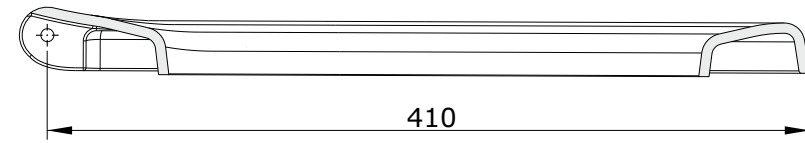

Cetus
cod.: 21034
ver.: 00

descrição: tampo de sanita 48 com slowclose
description: 48 toilet seat with slowclose system
description: abattant pour cuvette 48 avec système slowclose

sanindusa®

Os produtos apresentados seguem especificações técnicas internas da SANINDUSA.
As dimensões são meramente indicativas.
Reservamos o direito de fazer alterações técnicas que permitam melhorar a funcionalidade dos nossos produtos, sem aviso prévio.