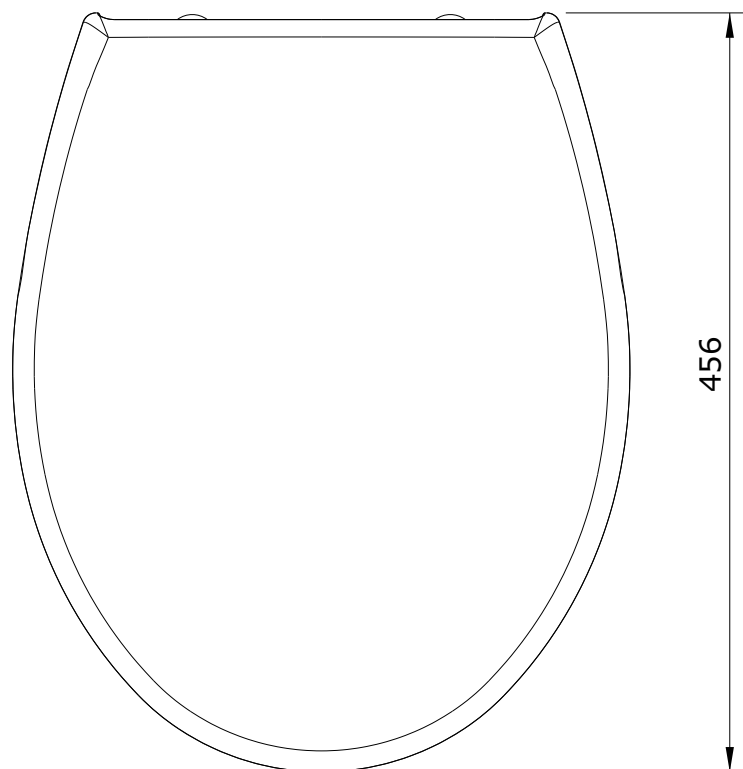

Cetus
cod.: 21031
ver.: 01

descrição: tampo de sanita com clipoff e slowclose
description: toilet seat with clipoff and slowclose system
description: abattant pour cuvette avec système clipoff et slowclose

sanindusa®

Os produtos apresentados seguem especificações técnicas internas da SANINDUSA.
As dimensões são meramente indicativas.
Reservamos o direito de fazer alterações técnicas que permitam melhorar a funcionalidade dos nossos produtos, sem aviso prévio.

The presented products follow technical specifications from SANINDUSA.
The dimensions of the pieces are merely a reference.
We reserve the right to introduce technical improvements in our products without previous advice.

Les produits présentés suivent les spécifications techniques internes de SANINDUSA.
Les dimensions de ceux-ci sont données à titre indicatifs.
Nous nous réservons le droit de procéder aux modifications techniques qui permettraient d'améliorer les fonctionnalités de nos produits, sans préavis.