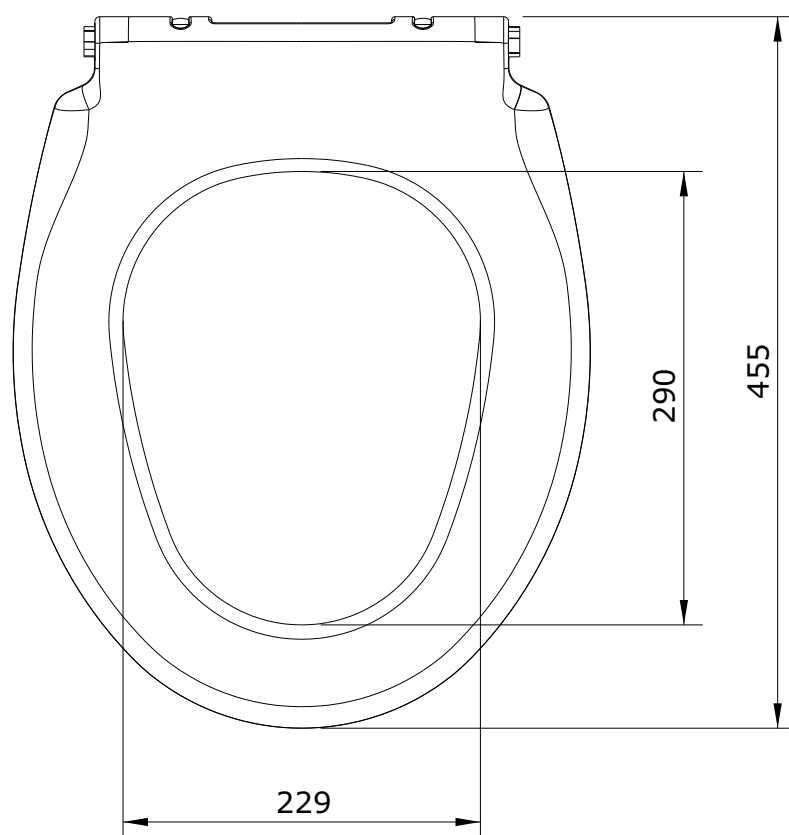

Cetus
cod.: 21031
ver.: 01

descrição: tampo de sanita com clipoff e slowclose
description: toilet seat with clipoff and slowclose system
description: abattant pour cuvette avec système clipoff et slowclose

sanindusa®

Os produtos apresentados seguem especificações técnicas internas da SANINDUSA.

As dimensões são meramente indicativas.

Reservamos o direito de fazer alterações técnicas que permitam melhorar a funcionalidade dos nossos produtos, sem aviso prévio.

The presented products follow technical specifications from SANINDUSA.

The dimensions of the pieces are merely a reference.

We reserve the right to introduce technical improvements in our products without previous advice.

Les produits présentés suivent les spécifications techniques internes de SANINDUSA.

Les dimensions de ceux-ci sont données à titre indicatifs.

Nous nous réservons le droit de procéder aux modifications techniques qui permettraient d'améliorer les fonctionnalités de nos produits, sans préavis.