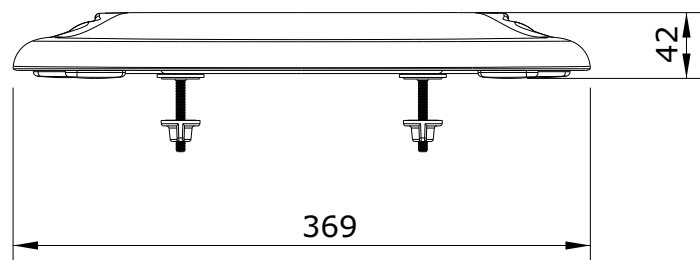

Cetus
cod.: 21031
ver.: 01

descrição: tampo de sanita com clipoff e slowclose
description: toilet seat with clipoff and slowclose system
description: abattant pour cuvette avec système clipoff et slowclose

sanindusa®

Os produtos apresentados seguem especificações técnicas internas da SANINDUSA.

As dimensões são meramente indicativas.

Reservamos o direito de fazer alterações técnicas que permitam melhorar a funcionalidade dos nossos produtos, sem aviso prévio.

The presented products follow technical specifications from SANINDUSA.

The dimensions of the pieces are merely a reference.

We reserve the right to introduce technical improvements in our products without previous advice.

Les produits présentés suivent les spécifications techniques internes de SANINDUSA.

Les dimensions de ceux-ci sont données à titre indicatifs.

Nous nous réservons le droit de procéder aux modifications techniques qui permettraient d'améliorer les fonctionnalités de nos produits, sans préavis.