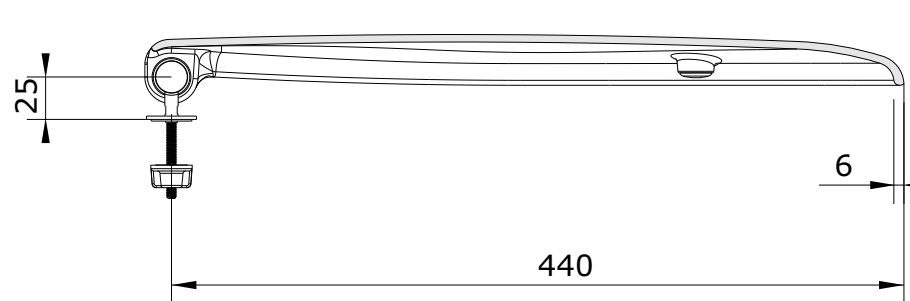

Cetus
cod.: 21031
ver.: 01

descrição: tampo de sanita com clipoff e slowclose
description: toilet seat with clipoff and slowclose system
description: abattant pour cuvette avec système clipoff et slowclose

sanindusa®

Os produtos apresentados seguem especificações técnicas internas da SANINDUSA.
As dimensões são meramente indicativas.
Reservamos o direito de fazer alterações técnicas que permitam melhorar a funcionalidade dos nossos produtos, sem aviso prévio.

The presented products follow technical specifications from SANINDUSA.
The dimensions of the pieces are merely a reference.
We reserve the right to introduce technical improvements in our products without previous advice.

Les produits présentés suivent les spécifications techniques internes de SANINDUSA.
Les dimensions de ceux-ci sont données à titre indicatifs.
Nous nous réservons le droit de procéder aux modifications techniques qui permettraient d'améliorer les fonctionnalités de nos produits, sans préavis.