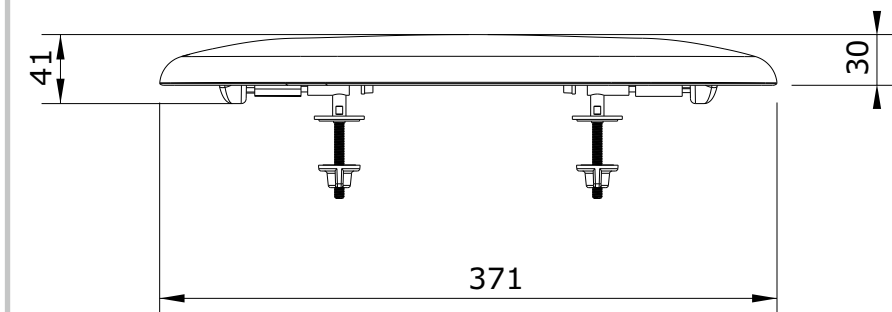

Cetus
cod.: 21031
ver.: 01

descrição: tampo de sanita com clipoff e slowclose
description: toilet seat with clipoff and slowclose system
description: abattant pour cuvette avec système clipoff et slowclose

sanindusa®

Os produtos apresentados seguem especificações técnicas internas da SANINDUSA.
As dimensões são meramente indicativas.
Reservamos o direito de fazer alterações técnicas que permitam melhorar a funcionalidade dos nossos produtos, sem aviso prévio.

The presented products follow technical specifications from SANINDUSA.
The dimensions of the pieces are merely a reference.
We reserve the right to introduce technical improvements in our products without previous advice.

Les produits présentés suivent les spécifications techniques internes de SANINDUSA.
Les dimensions de ceux-ci sont données à titre indicatifs.
Nous nous réservons le droit de procéder aux modifications techniques qui permettraient d'améliorer les fonctionnalités de nos produits, sans préavis.