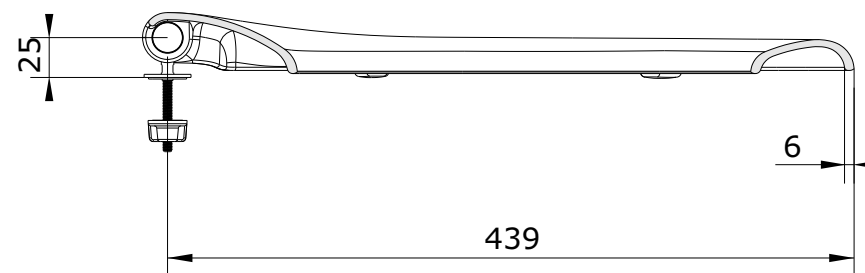

Cetus
cod.: 21031
ver.: 01

descrição: tampo de sanita com clipoff e slowclose
description: toilet seat with clipoff and slowclose system
description: abattant pour cuvette avec système clipoff et slowclose

sanindusa®

Os produtos apresentados seguem especificações técnicas internas da SANINDUSA.

As dimensões são meramente indicativas.

Reservamos o direito de fazer alterações técnicas que permitam melhorar a funcionalidade dos nossos produtos, sem aviso prévio.

The presented products follow technical specifications from SANINDUSA.

The dimensions of the pieces are merely a reference.

We reserve the right to introduce technical improvements in our products without previous advice.

Les produits présentés suivent les spécifications techniques internes de SANINDUSA.

Les dimensions de ceux-ci sont données à titre indicatifs.

Nous nous réservons le droit de procéder aux modifications techniques qui permettraient d'améliorer les fonctionnalités de nos produits, sans préavis.