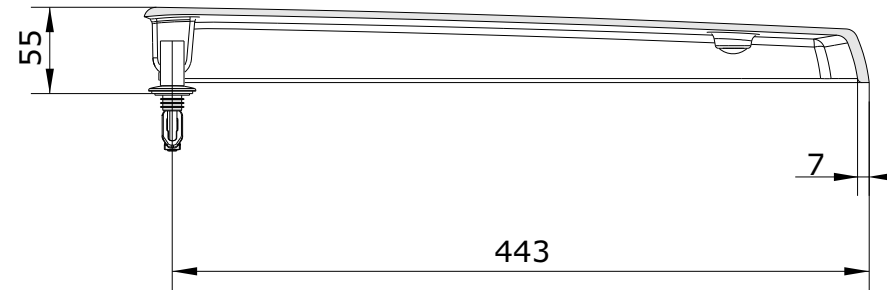

Millennium
cod.: 20511
ver.: 02

descrição: tampo de sanita
description: toilet seat
description: abattant pour cuvette

sanindusa®

Os produtos apresentados seguem especificações técnicas internas da SANINDUSA.
As dimensões são meramente indicativas.
Reservamos o direito de fazer alterações técnicas que permitam melhorar a funcionalidade dos nossos produtos, sem aviso prévio.