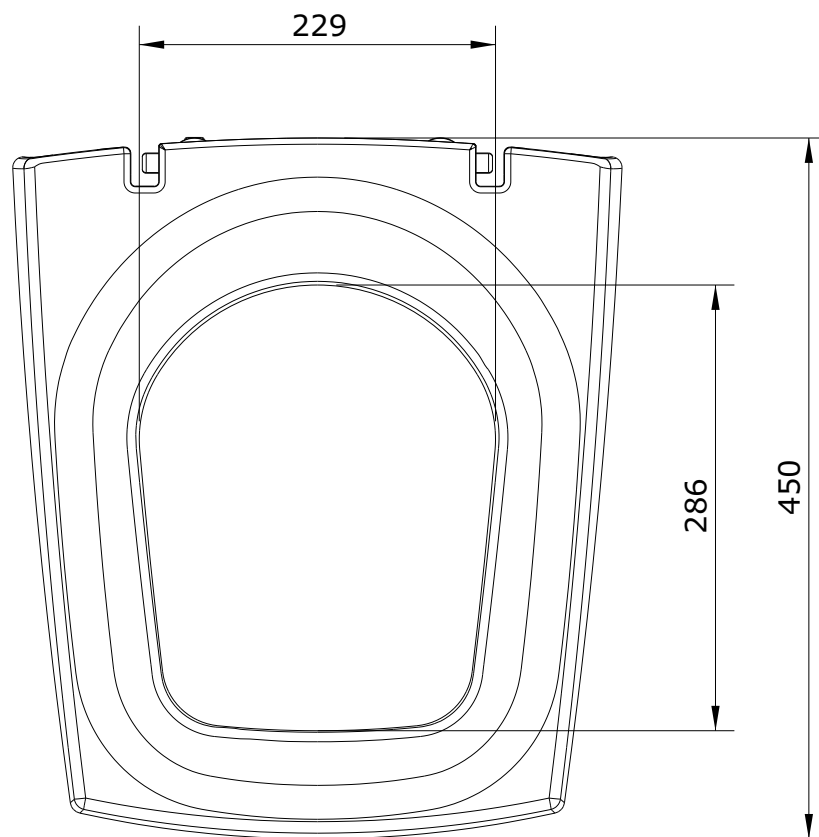

Millennium
cod.: 20511
ver.: 02

descrição: tampo de sanita
description: toilet seat
description: abattant pour cuvette

sanindusa®

Os produtos apresentados seguem especificações técnicas internas da SANINDUSA.
As dimensões são meramente indicativas.
Reservamos o direito de fazer alterações técnicas que permitam melhorar a funcionalidade dos nossos produtos, sem aviso prévio.