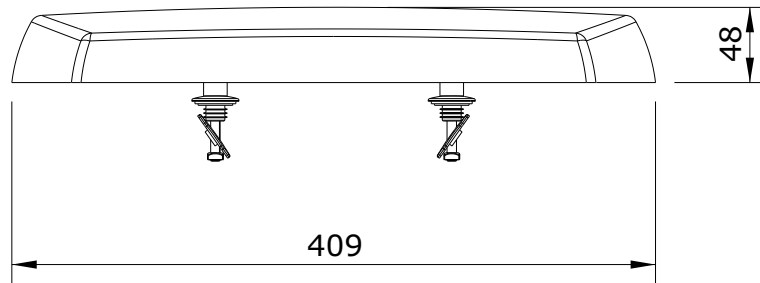

Millennium
cod.: 20511
ver.: 02

descrição: tampo de sanita
description: toilet seat
description: abattant pour cuvette

sanindusa®

Os produtos apresentados seguem especificações técnicas internas da SANINDUSA.
As dimensões são meramente indicativas.
Reservamos o direito de fazer alterações técnicas que permitam melhorar a funcionalidade dos nossos produtos, sem aviso prévio.