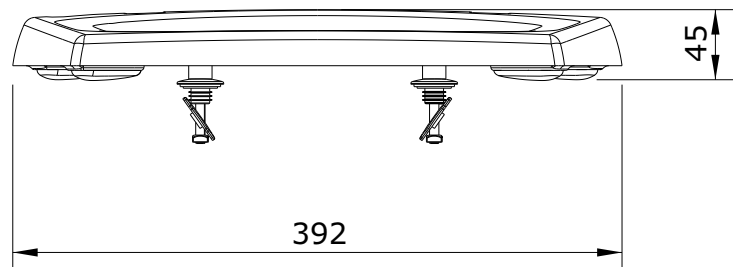

Millennium
cod.: 20511
ver.: 02

descrição: tampo de sanita
description: toilet seat
description: abattant pour cuvette

sanindusa®

Os produtos apresentados seguem especificações técnicas internas da SANINDUSA.
As dimensões são meramente indicativas.
Reservamos o direito de fazer alterações técnicas que permitam melhorar a funcionalidade dos nossos produtos, sem aviso prévio.