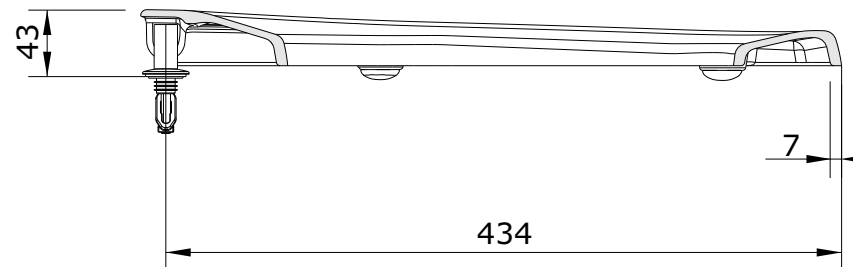

Millennium
cod.: 20511
ver.: 02

descrição: tampo de sanita
description: toilet seat
description: abattant pour cuvette

sanindusa®

Os produtos apresentados seguem especificações técnicas internas da SANINDUSA.
As dimensões são meramente indicativas.
Reservamos o direito de fazer alterações técnicas que permitam melhorar a funcionalidade dos nossos produtos, sem aviso prévio.