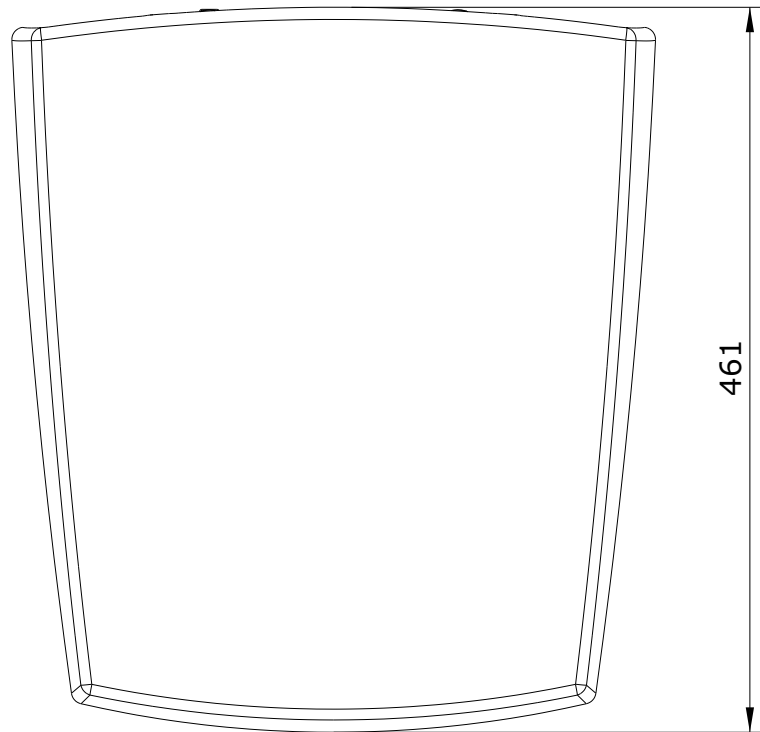

Millennium
cod.: 20511
ver.: 02

descrição: tampo de sanita
description: toilet seat
description: abattant pour cuvette

sanindusa®

Os produtos apresentados seguem especificações técnicas internas da SANINDUSA.
As dimensões são meramente indicativas.
Reservamos o direito de fazer alterações técnicas que permitam melhorar a funcionalidade dos nossos produtos, sem aviso prévio.