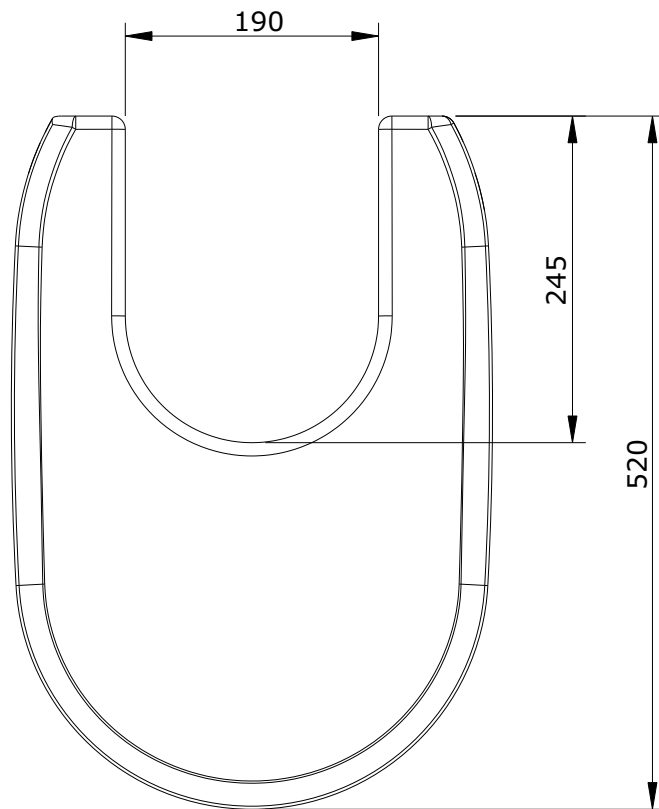

série: Aveiro

descrição: tampo de bidé

sanindusa®

código: 20341

revisão: 00

Os produtos apresentados seguem especificações técnicas internas da SANINDUSA.

As dimensões são meramente indicativas.

Reservamos o direito de fazer alterações técnicas que permitam melhorar a funcionalidade dos nossos produtos, sem aviso prévio.

The presented products follow technical specifications from SANINDUSA.

The dimensions of the pieces are merely a reference.

We reserve the right to introduce technical improvements in our products without previous advice.