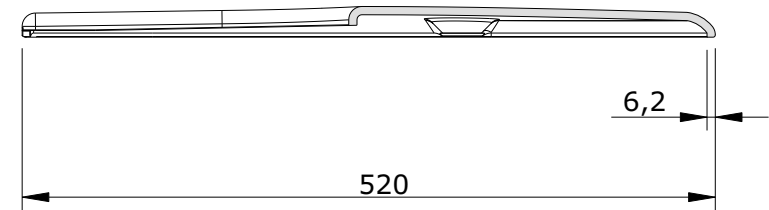

série: Aveiro

descrição: tampo de bidé

sanindusa®

código: 20341

revisão: 00

Os produtos apresentados seguem especificações técnicas internas da SANINDUSA.

As dimensões são meramente indicativas.

Reservamos o direito de fazer alterações técnicas que permitam melhorar a funcionalidade dos nossos produtos, sem aviso prévio.

The presented products follow technical specifications from SANINDUSA.

The dimensions of the pieces are merely a reference.

We reserve the right to introduce technical improvements in our products without previous advice.