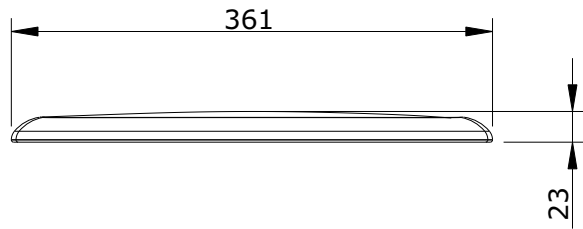

série: Aveiro

descrição: tampo de bidé

sanindusa®

código: 20341

revisão: 00

Os produtos apresentados seguem especificações técnicas internas da SANINDUSA.

As dimensões são meramente indicativas.

Reservamos o direito de fazer alterações técnicas que permitam melhorar a funcionalidade dos nossos produtos, sem aviso prévio.

The presented products follow technical specifications from SANINDUSA.

The dimensions of the pieces are merely a reference.

We reserve the right to introduce technical improvements in our products without previous advice.