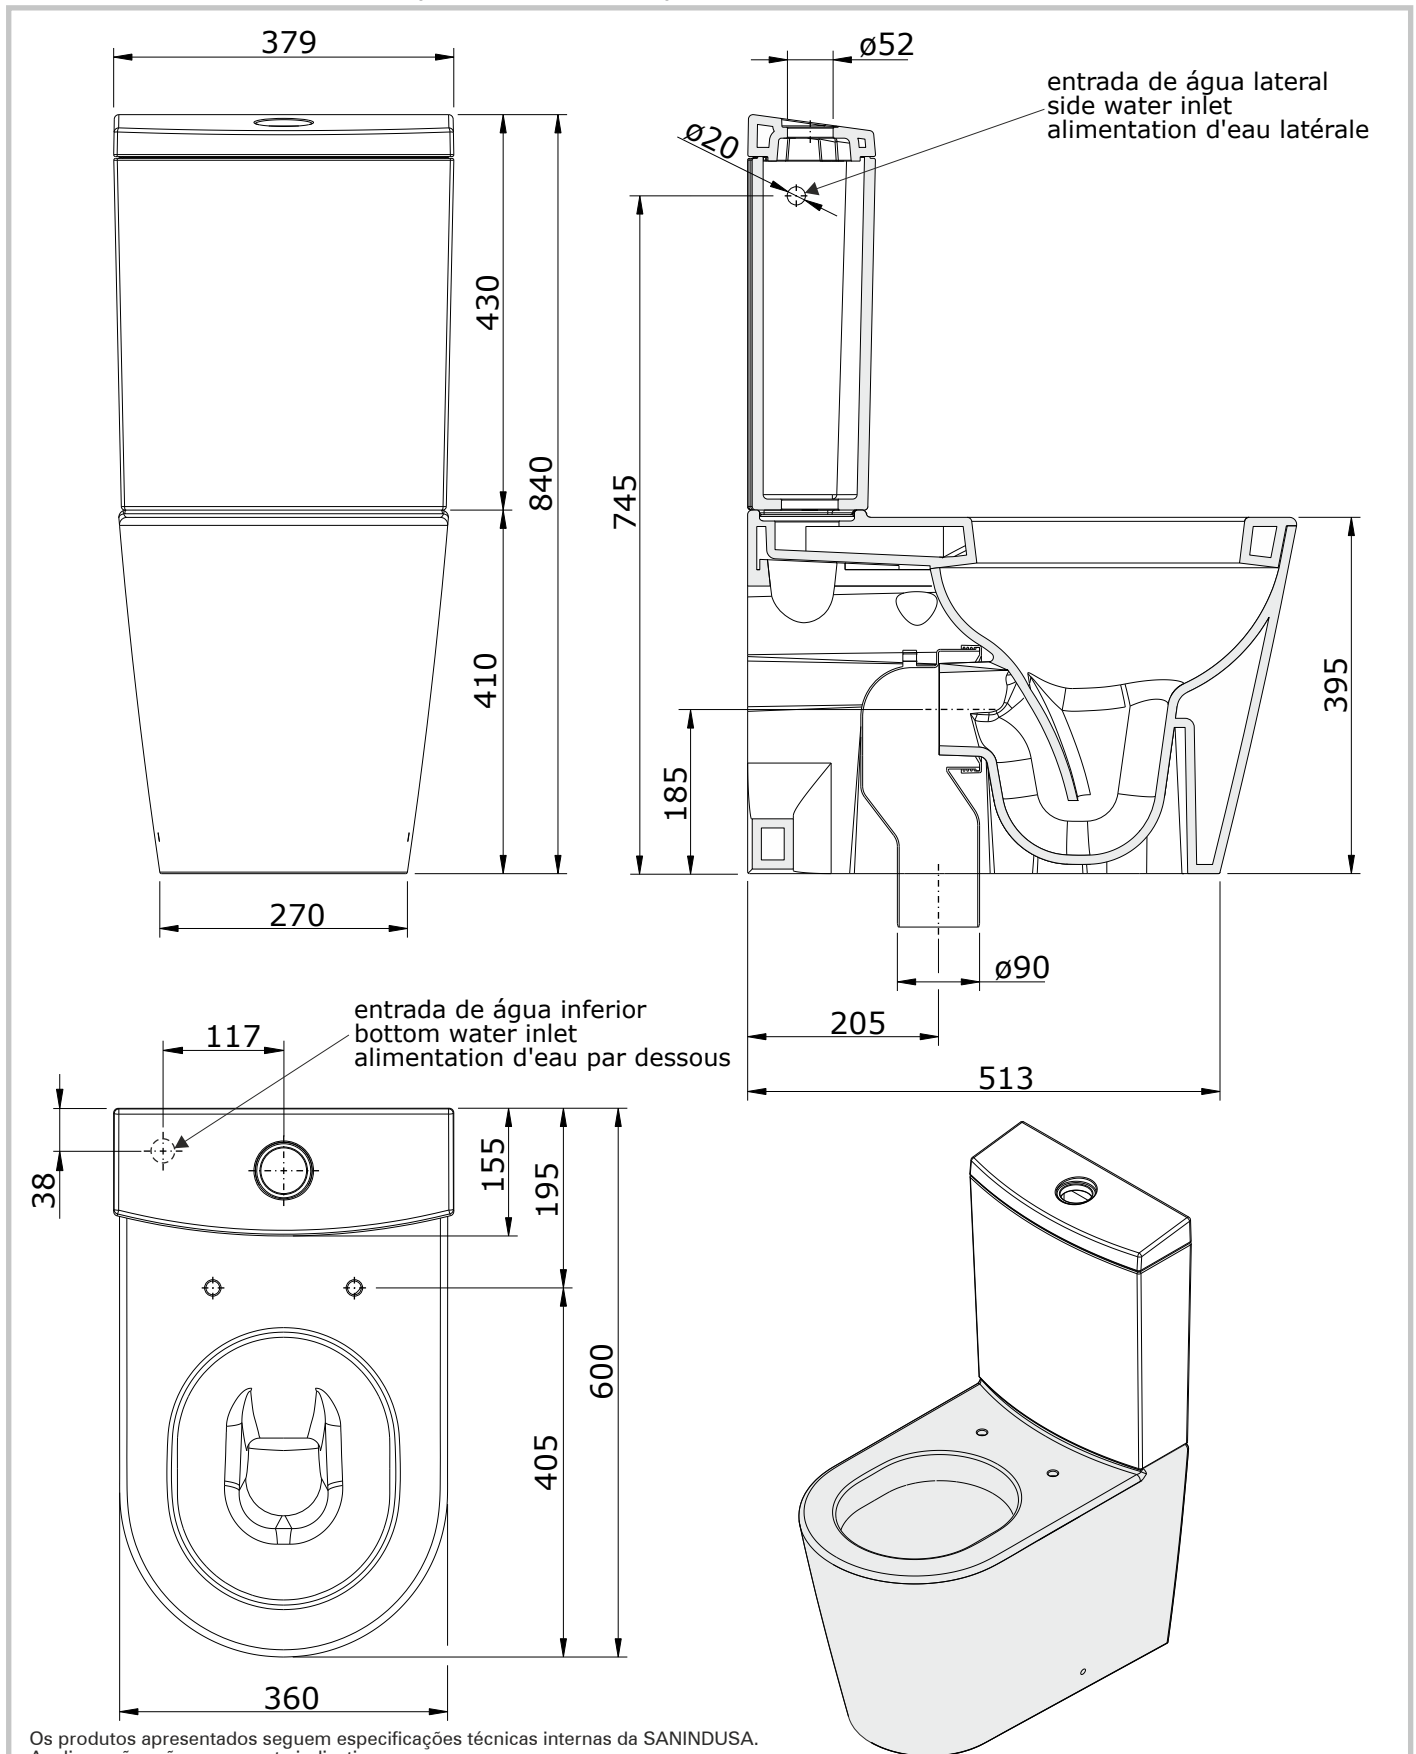

Urb.y Plus  
cod.: 146021  
ver.: 03

descrição: sanita compacta d/c  
description: F/D close coupled toilet  
description: cuvette sur pied S/V

sanindusa®

Os produtos apresentados seguem especificações técnicas internas da SANINDUSA.

As dimensões são meramente indicativas.

Reservamos o direito de fazer alterações técnicas que permitam melhorar a funcionalidade dos nossos produtos, sem aviso prévio.

The presented products follow technical specifications from SANINDUSA.