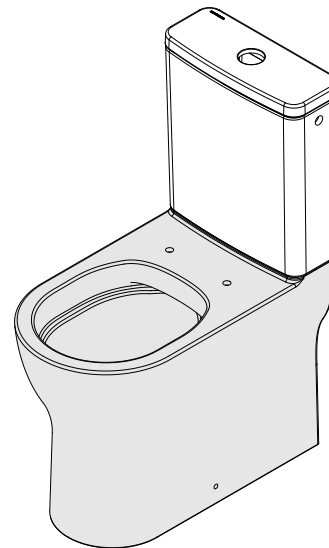

descrição: sanita compacta DIP
 description: WID close coupled toilet
 description: cuvette au sol SIH
 descripción: inodoro cisterna baja SIH
 descrizione: vaso monoblocco P

- * Tubo de descarga à parede não incluído.
- * "P" trap pan connector not included.
- * Pipe d'évacuation S/H non inclus.
- * Sifon para inodoro S/H no incluído.
- * Sifone per vaso P non incluso.

Os produtos apresentados seguem especificações técnicas internas da Sanindusa. As dimensões das peças são meramente indicativas. Reservamos para nós o direito de fazer alterações técnicas que permitam melhorar a funcionalidade dos nossos produtos, sem aviso prévio.