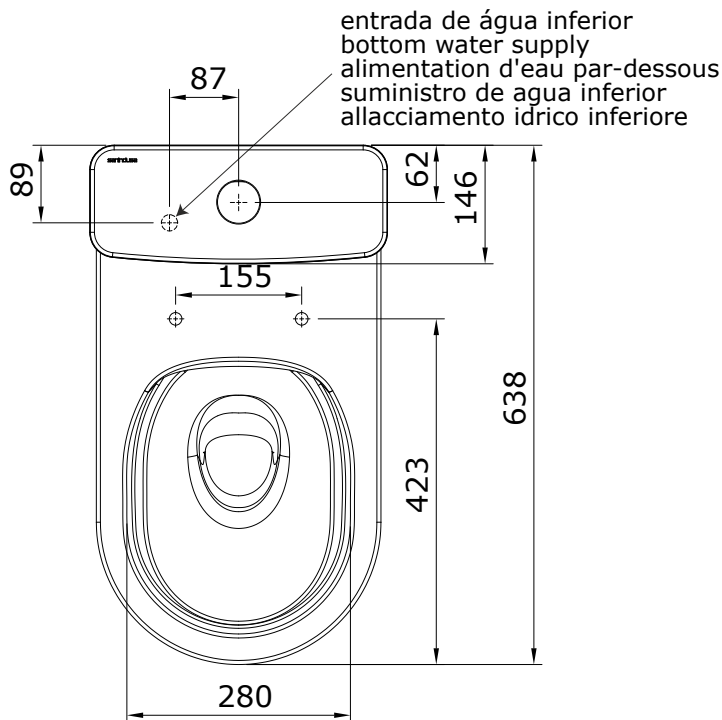

descrição: sanita compacta DIP
 description: WID close coupled toilet
 description: cuvette au sol SIH
 descripción: inodoro cisterna baja SIH
 descrizione: vaso monoblocco P

- * Tubo de descarga à parede não incluído.
- * "P" trap pan connector not included.
- * Pipe d'évacuation S/H non inclus.
- * Sifon para inodoro S/H no incluído.
- * Sifone per vaso P non incluso.

Os produtos apresentados seguem especificações técnicas internas da Sanindusa. As dimensões das peças são meramente indicativas. Reservamos para nós o direito de fazer alterações técnicas que permitam melhorar a funcionalidade dos nossos produtos, sem aviso prévio.

The advertised products follow Sanindusa internal technical specifications. The product dimensions are merely indicative. Sanindusa retains for itself the right to perform technical changes that allow it to improve the functionality of Sanindusa products without prior notice.