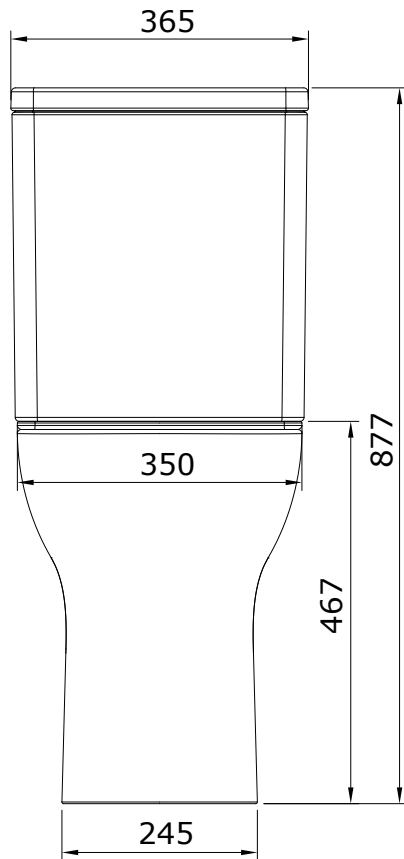

descrição: sanita compacta DIP
 description: WID close coupled toilet
 description: cuvette au sol SIH
 descripción: inodoro cisterna baja SIH
 descrizione: vaso monoblocco P

- * Tubo de descarga à parede não incluído.
- * "P" trap pan connector not included.
- * Pipe d'évacuation S/H non inclus.
- * Sifon para inodoro S/H no incluído.
- * Sifone per vaso P non incluso.