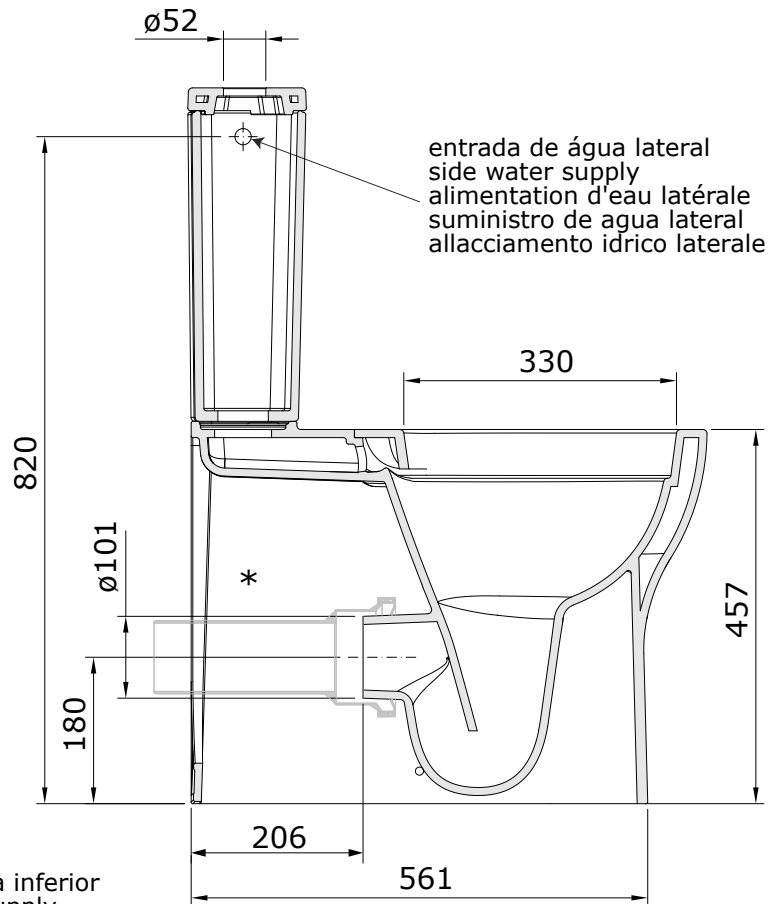

descrição: sanita compacta DIP
 description: WID close coupled toilet
 description: cuvette au sol SIH
 descripción: inodoro cisterna baja SIH
 descrizione: vaso monoblocco P

- * Tubo de descarga à parede não incluído.
- * "P" trap pan connector not included.
- * Pipe d'évacuation S/H non inclus.
- * Sifon para inodoro S/H no incluído.
- * Sifone per vaso P non incluso.

Os produtos apresentados seguem especificações técnicas internas da Sanindusa. As dimensões das peças são meramente indicativas. Reservamos para nós o direito de fazer alterações técnicas que permitam melhorar a funcionalidade dos nossos produtos, sem aviso prévio.

The advertised products follow Sanindusa internal technical specifications. The product dimensions are merely indicative. Sanindusa retains for itself the right to perform technical changes that allow it to improve the functionality of Sanindusa products without prior notice.